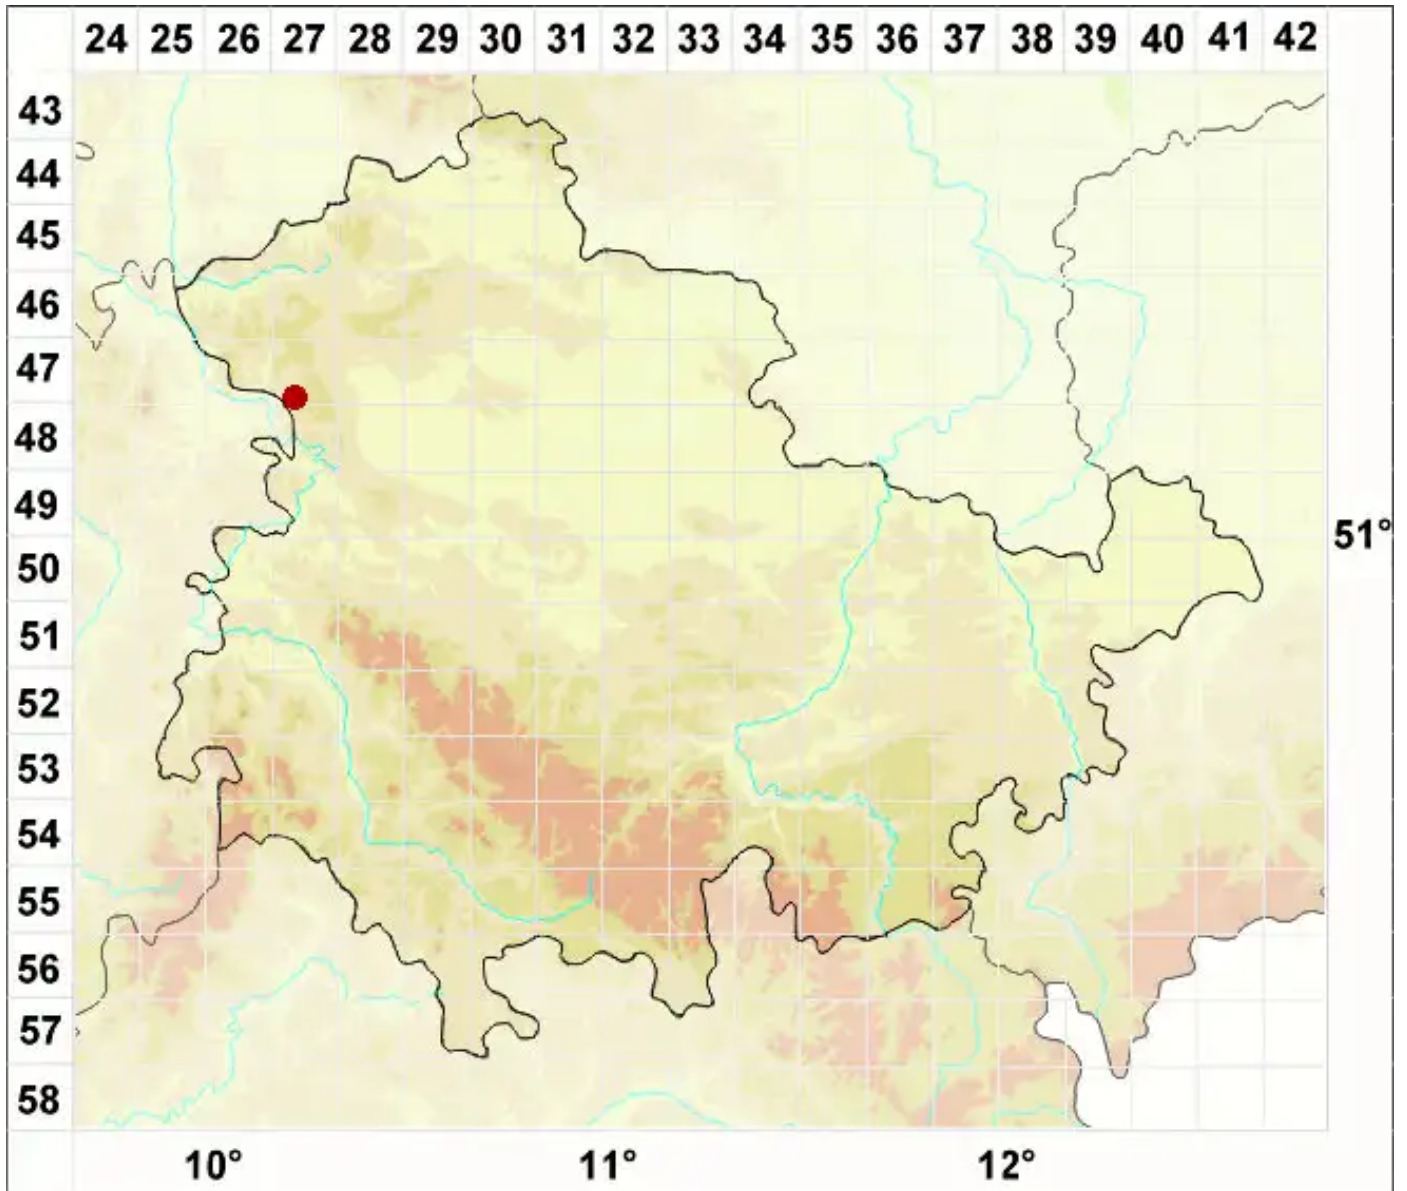

Zwackhiomyces dispersus (J. Lahm ex Körb.) Triebel & Grube

Legende:

- Symbole:**
Ausgefülltes Symbol:
Zeitraum von 1980 bis heute (Aktuelle Angabe)
Leeres Symbol:
Zeitraum vor 1980 (Altangabe)
Quadrat: Herbarbeleg