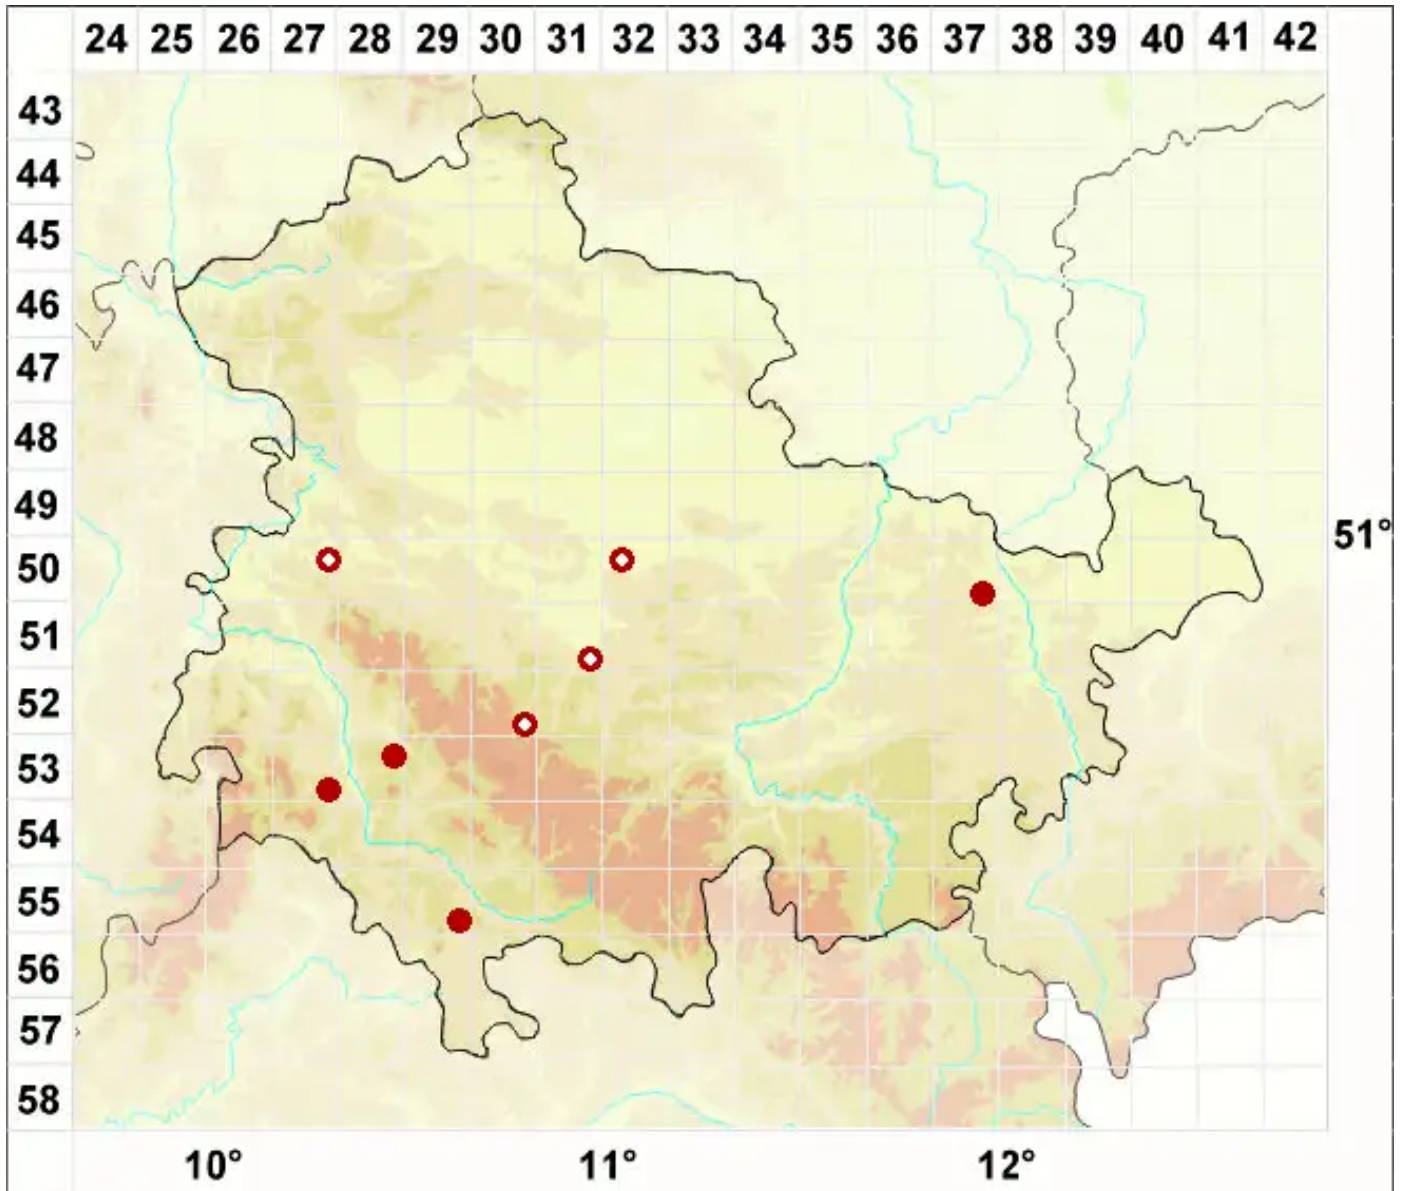

# Opegrapha viridis (Ach.) Nyl.

Legende:

- Symbole:**
- Ausgefülltes Symbol:  
Zeitraum von 1980 bis heute (Aktuelle Angabe)
  - Leeres Symbol:  
Zeitraum vor 1980 (Altangabe)
  - Quadrat: Herbarbeleg