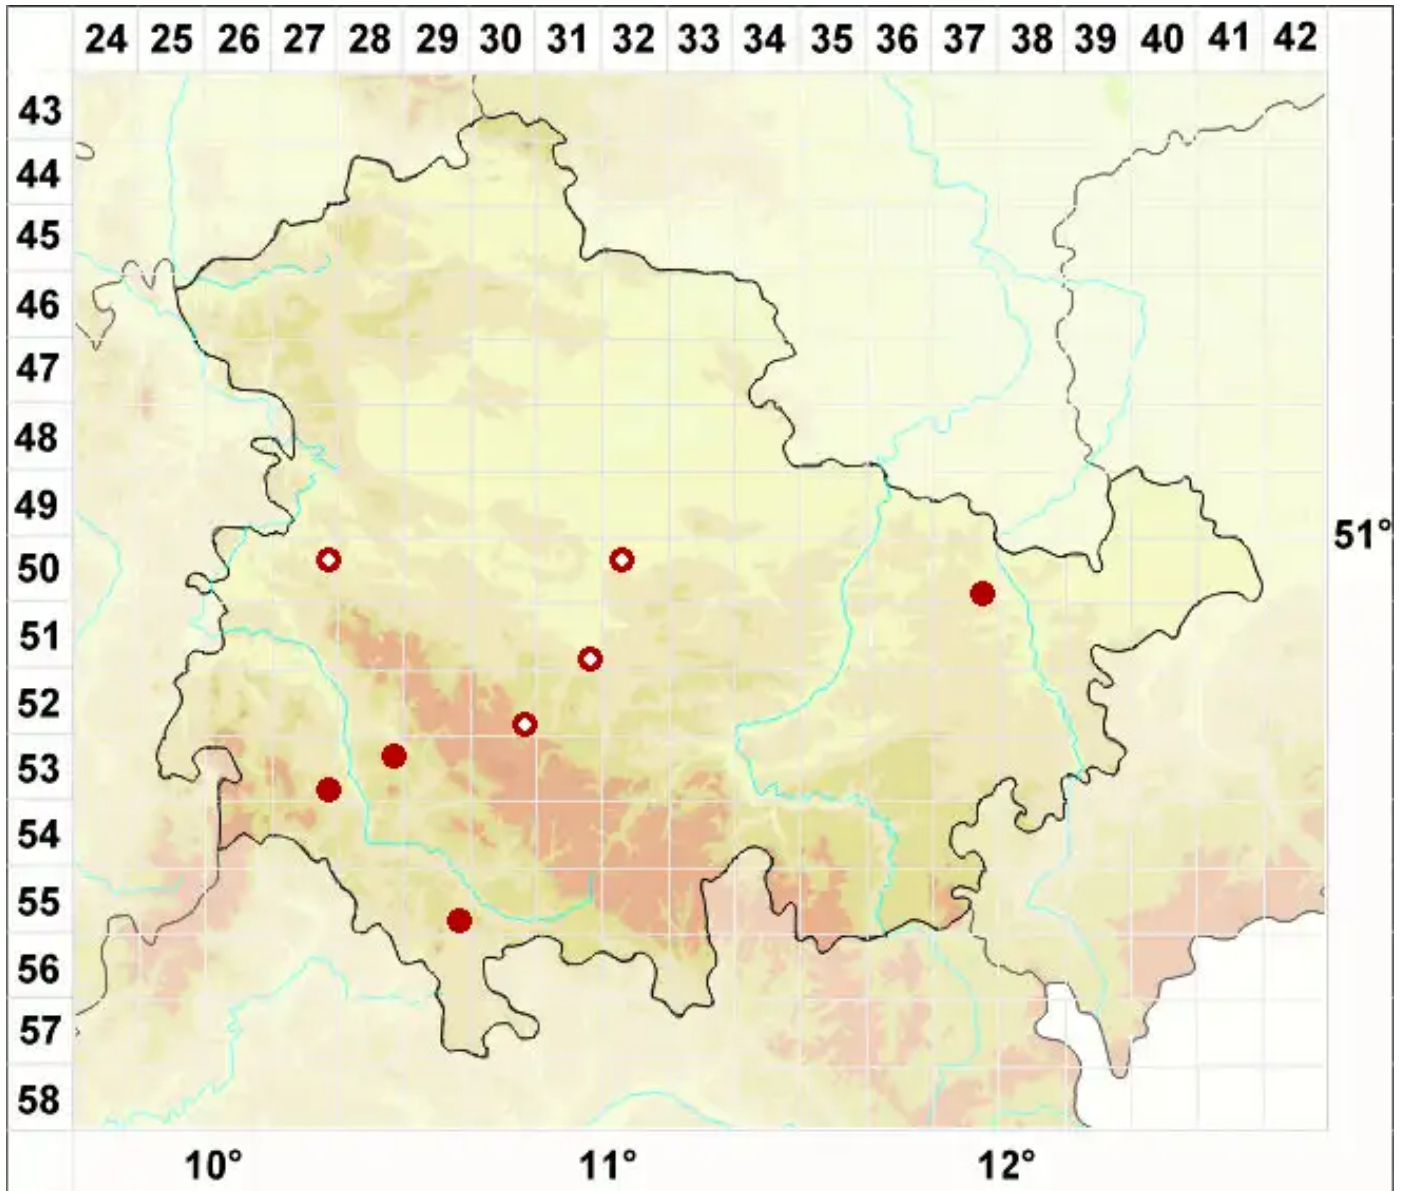

# Opegrapha viridis (Ach.) Nyl.

Legende:

**Symbole:**  
Ausgefülltes Symbol:  
Zeitraum von 1980 bis heute (Aktuelle Angabe)  
Leeres Symbol:  
Zeitraum vor 1980 (Altangabe)  
Quadrat: Herbarbeleg