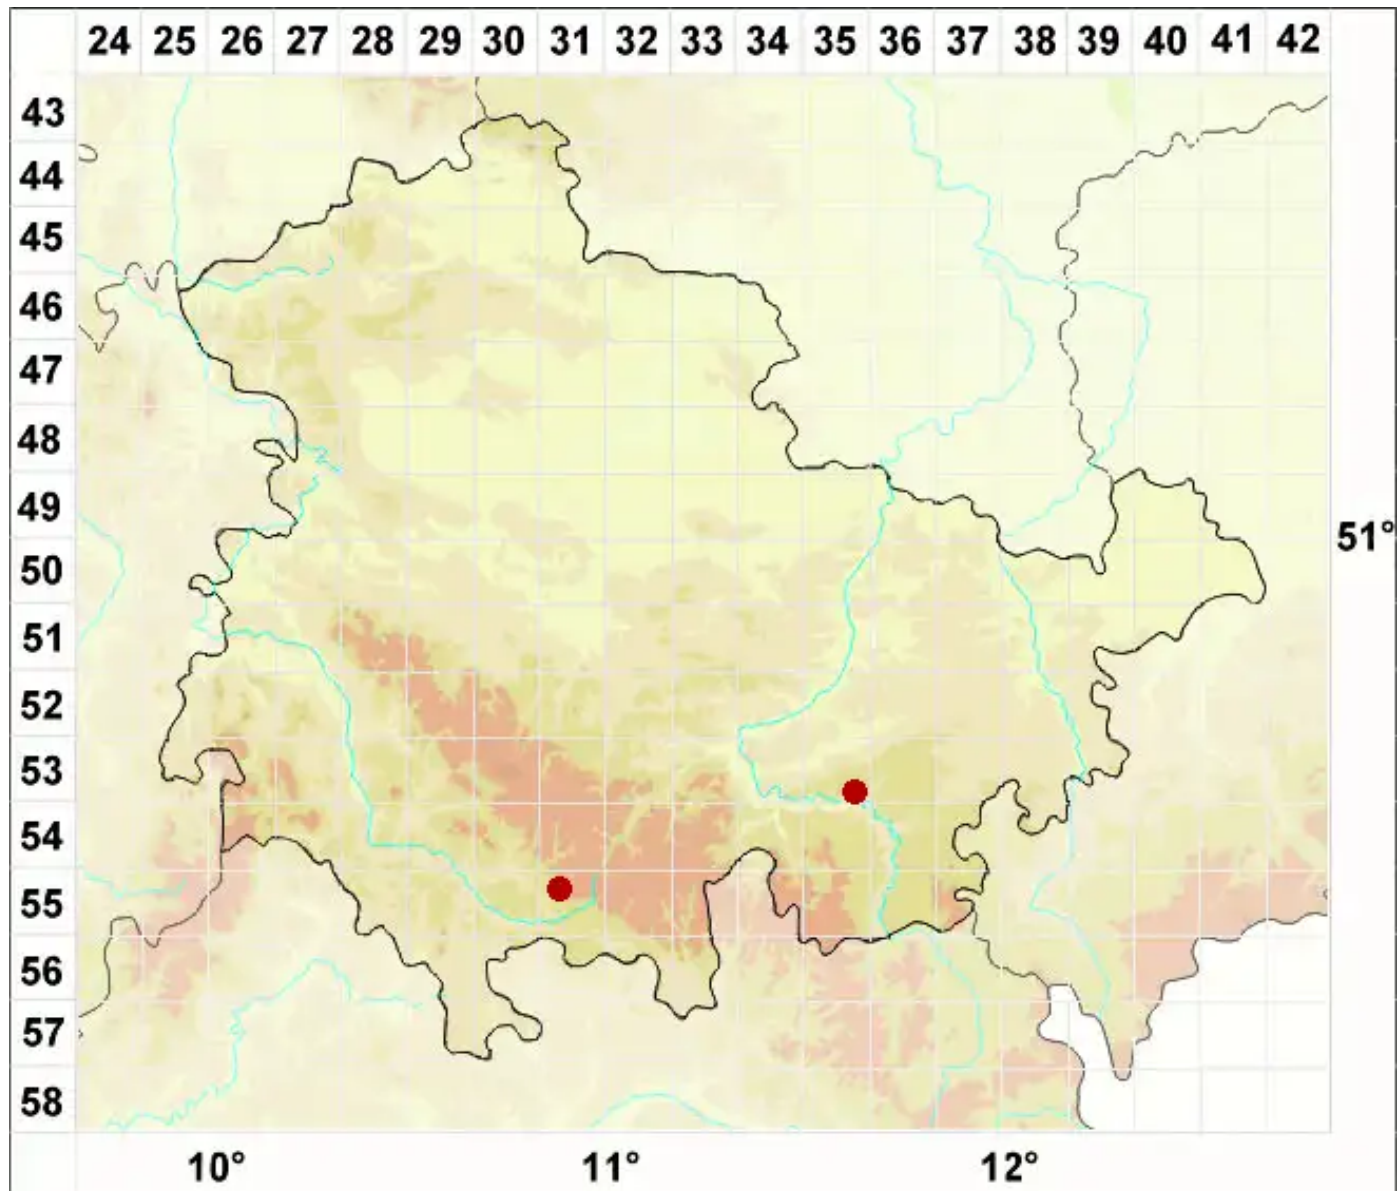

Xanthoria papillifera (Vain.) Poelt

Legende:

Symbole:
Ausgefülltes Symbol:
Zeitraum von 1980 bis heute (Aktuelle Angabe)
Leeres Symbol:
Zeitraum vor 1980 (Altangabe)
Quadrat: Herbarbeleg