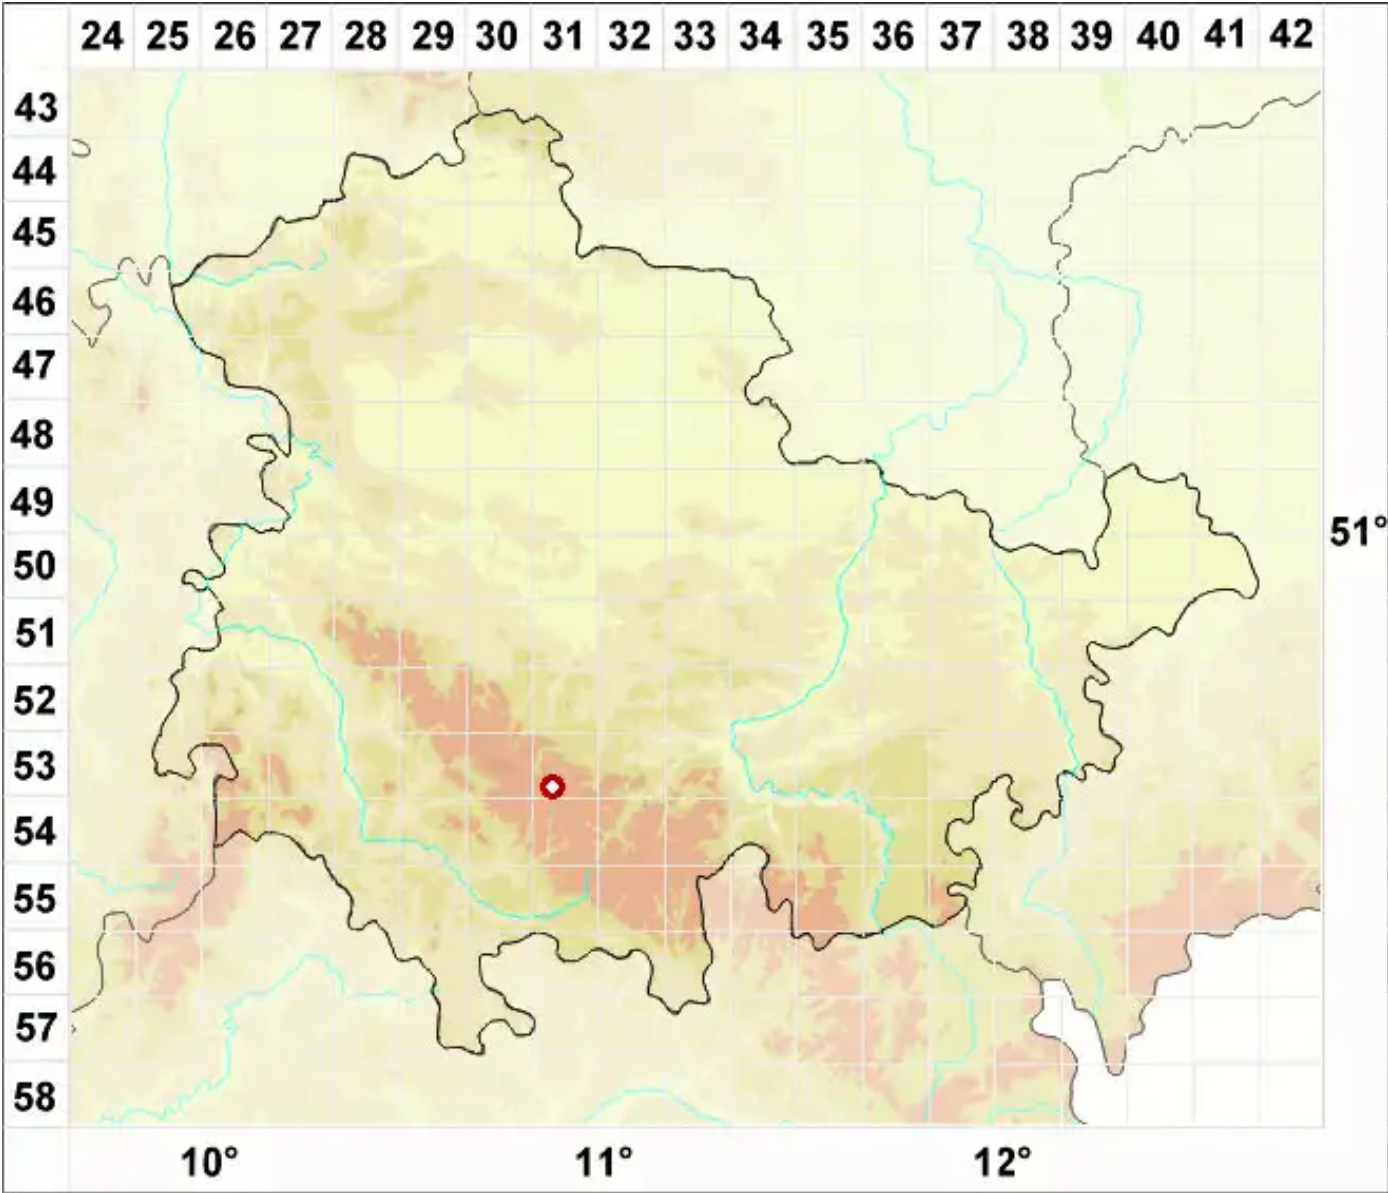

Xylographa minutula Körb.

Legende:

- Symbole:**
Ausgefülltes Symbol:
Zeitraum von 1980 bis heute (Aktuelle Angabe)
Leeres Symbol:
Zeitraum vor 1980 (Altangabe)
Quadrat: Herbarbeleg