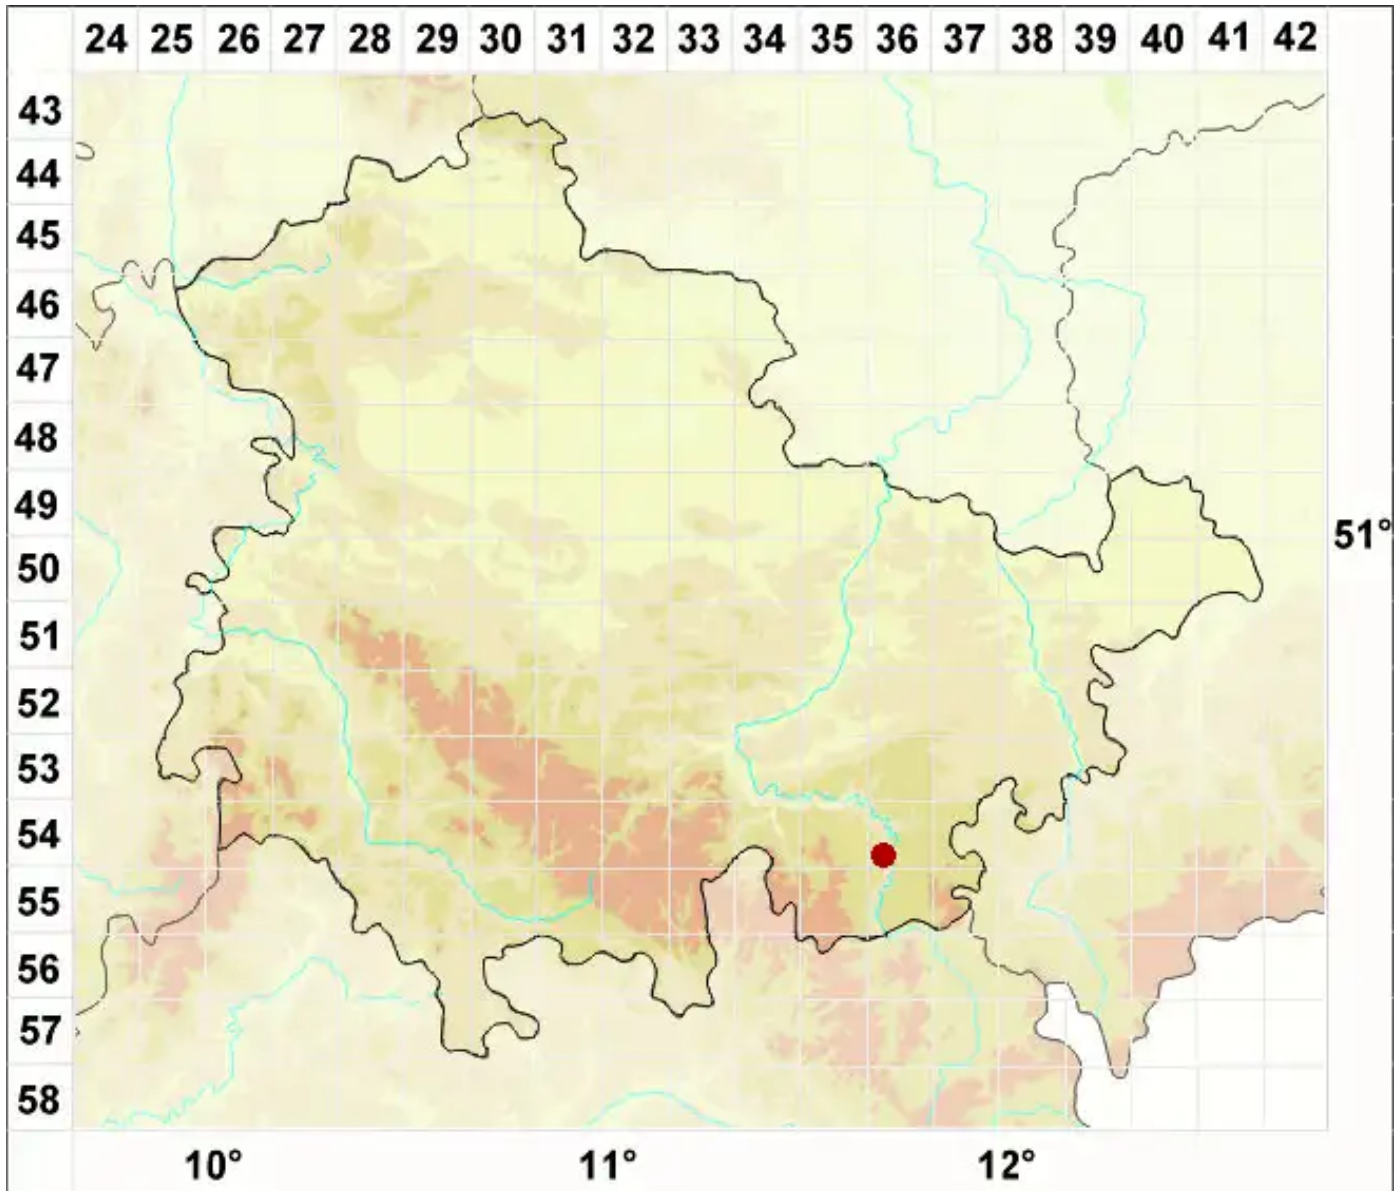

Xanthoria sorediata (Vain.) Poelt

Sorediöse Gelbflechte

Legende:

Symbole:

Ausgefülltes Symbol:
Zeitraum von 1980 bis heute (Aktuelle Angabe)

Leeres Symbol:
Zeitraum vor 1980 (Altangabe)

Quadrat: Herbarbeleg