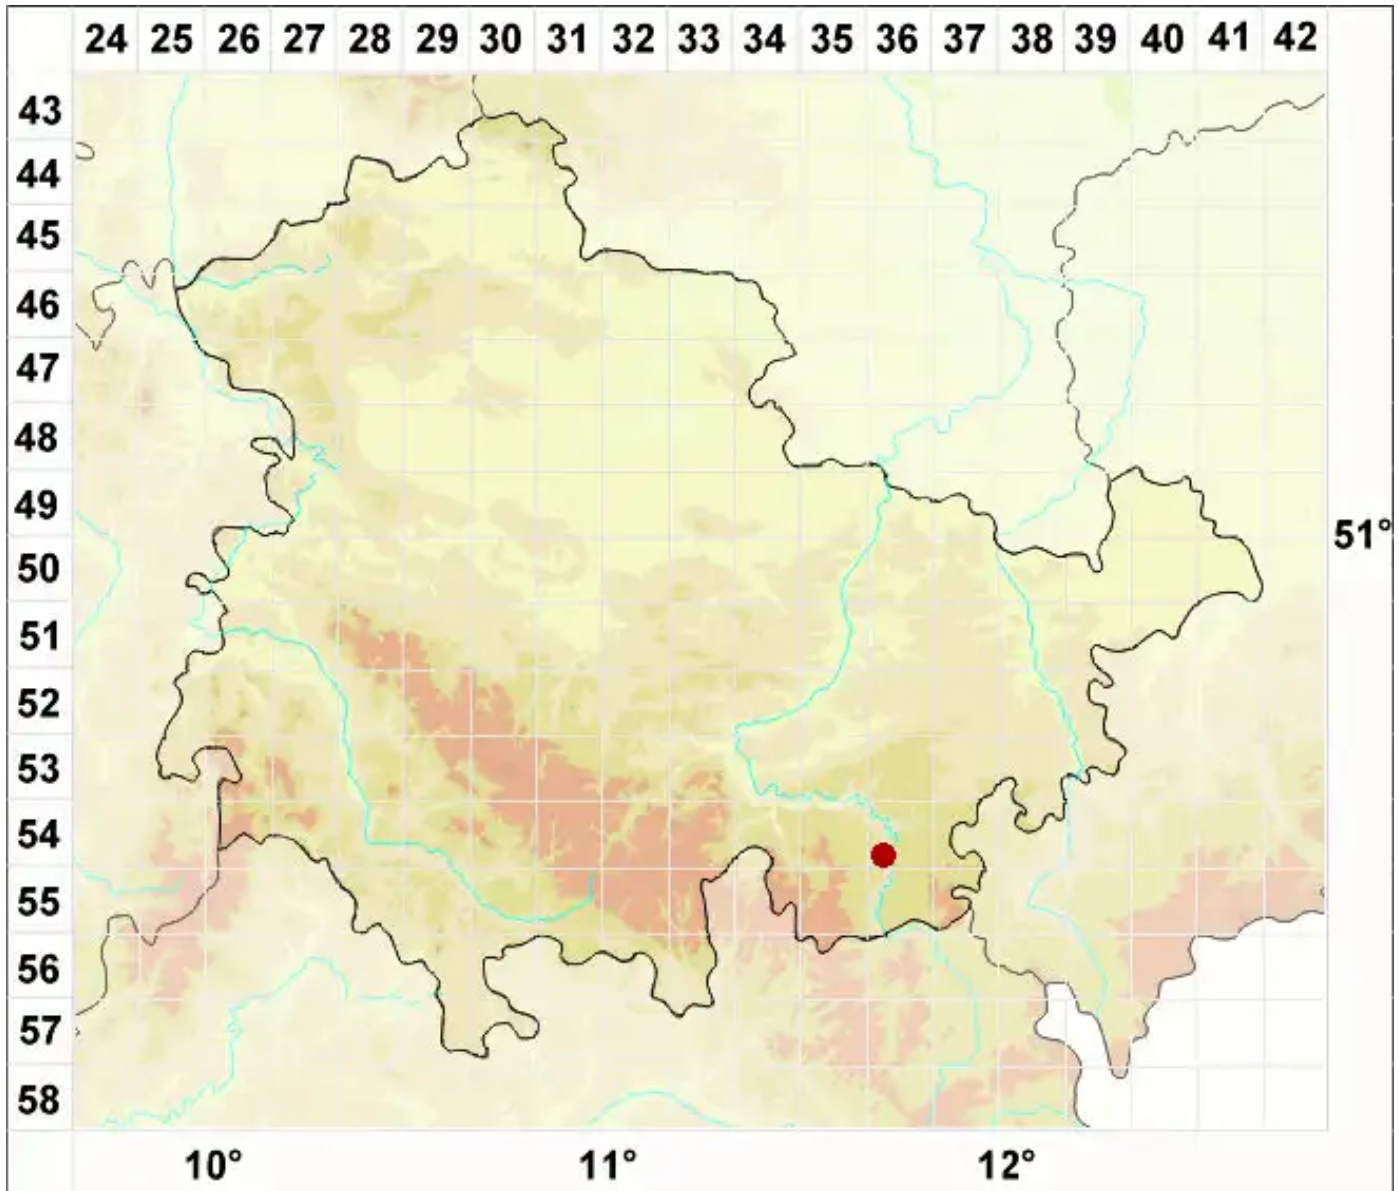

Xanthoria sorediata (Vain.) Poelt

Sorediöse Gelbflechte

Legende:

Symbole:
Ausgefülltes Symbol:
Zeitraum von 1980 bis heute (Aktuelle Angabe)
Leeres Symbol:
Zeitraum vor 1980 (Altangabe)
Quadrat: Herbarbeleg