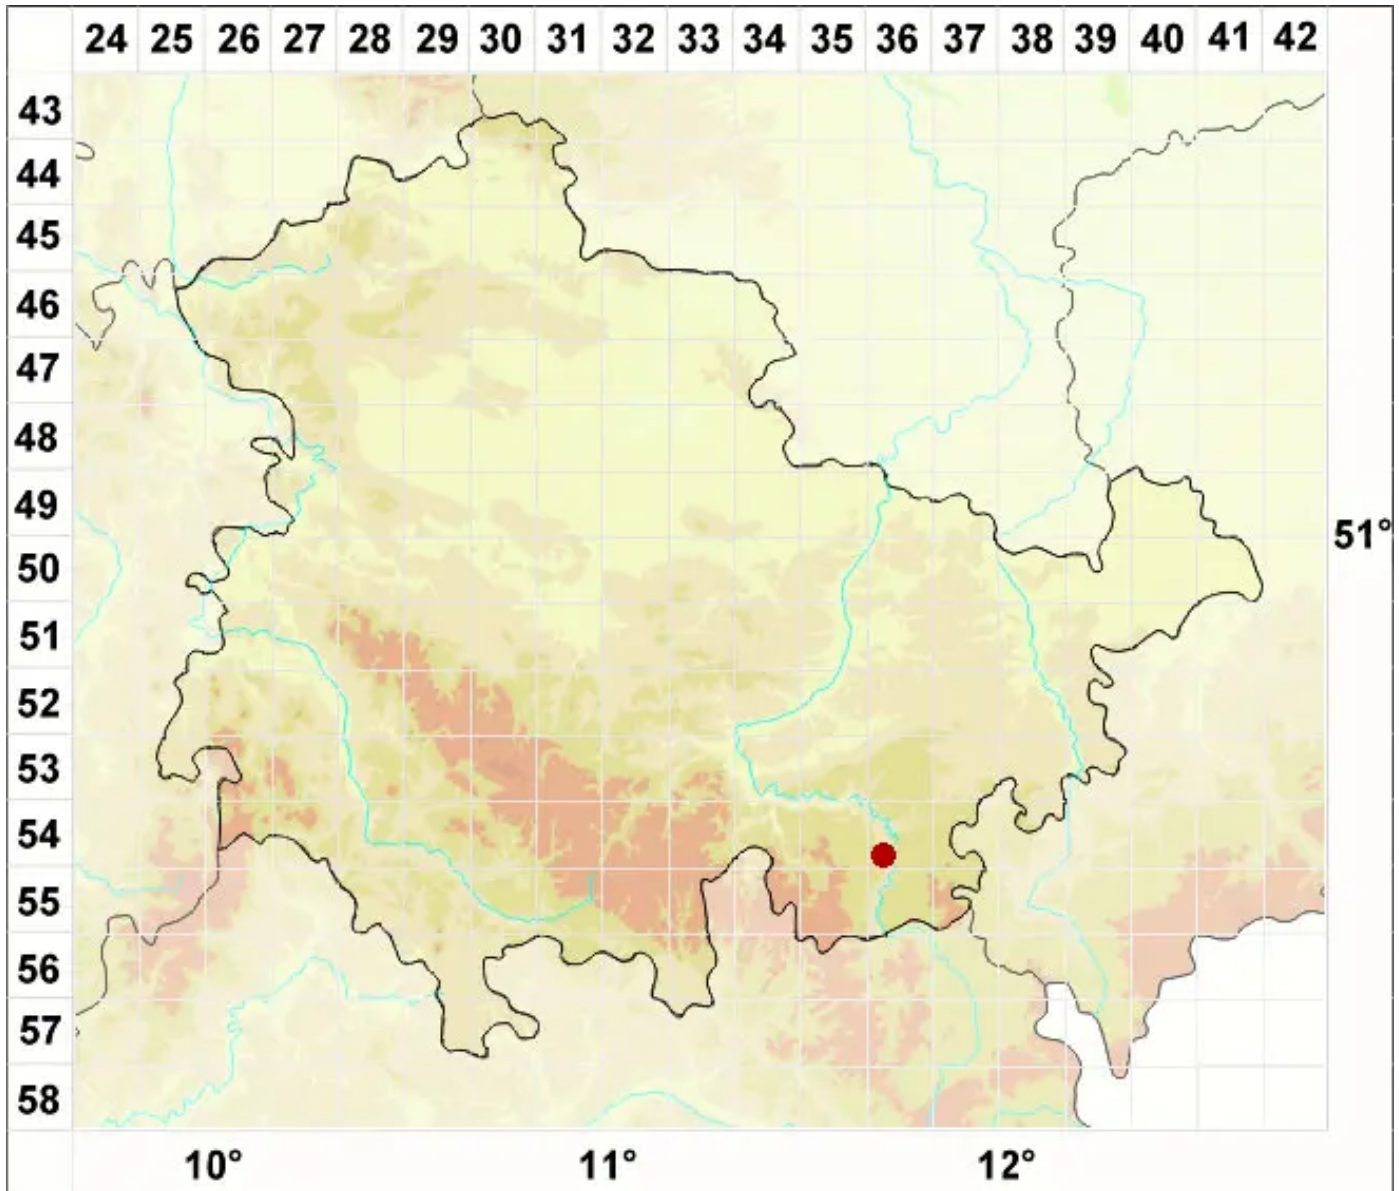

Xanthoria sorediata (Vain.) Poelt

Sorediöse Gelbflechte

Legende:

- Symbole:**
- Ausgefülltes Symbol:
Zeitraum von 1980 bis heute (Aktuelle Angabe)
 - Leeres Symbol:
Zeitraum vor 1980 (Altangabe)
 - Quadrat: Herbarbeleg