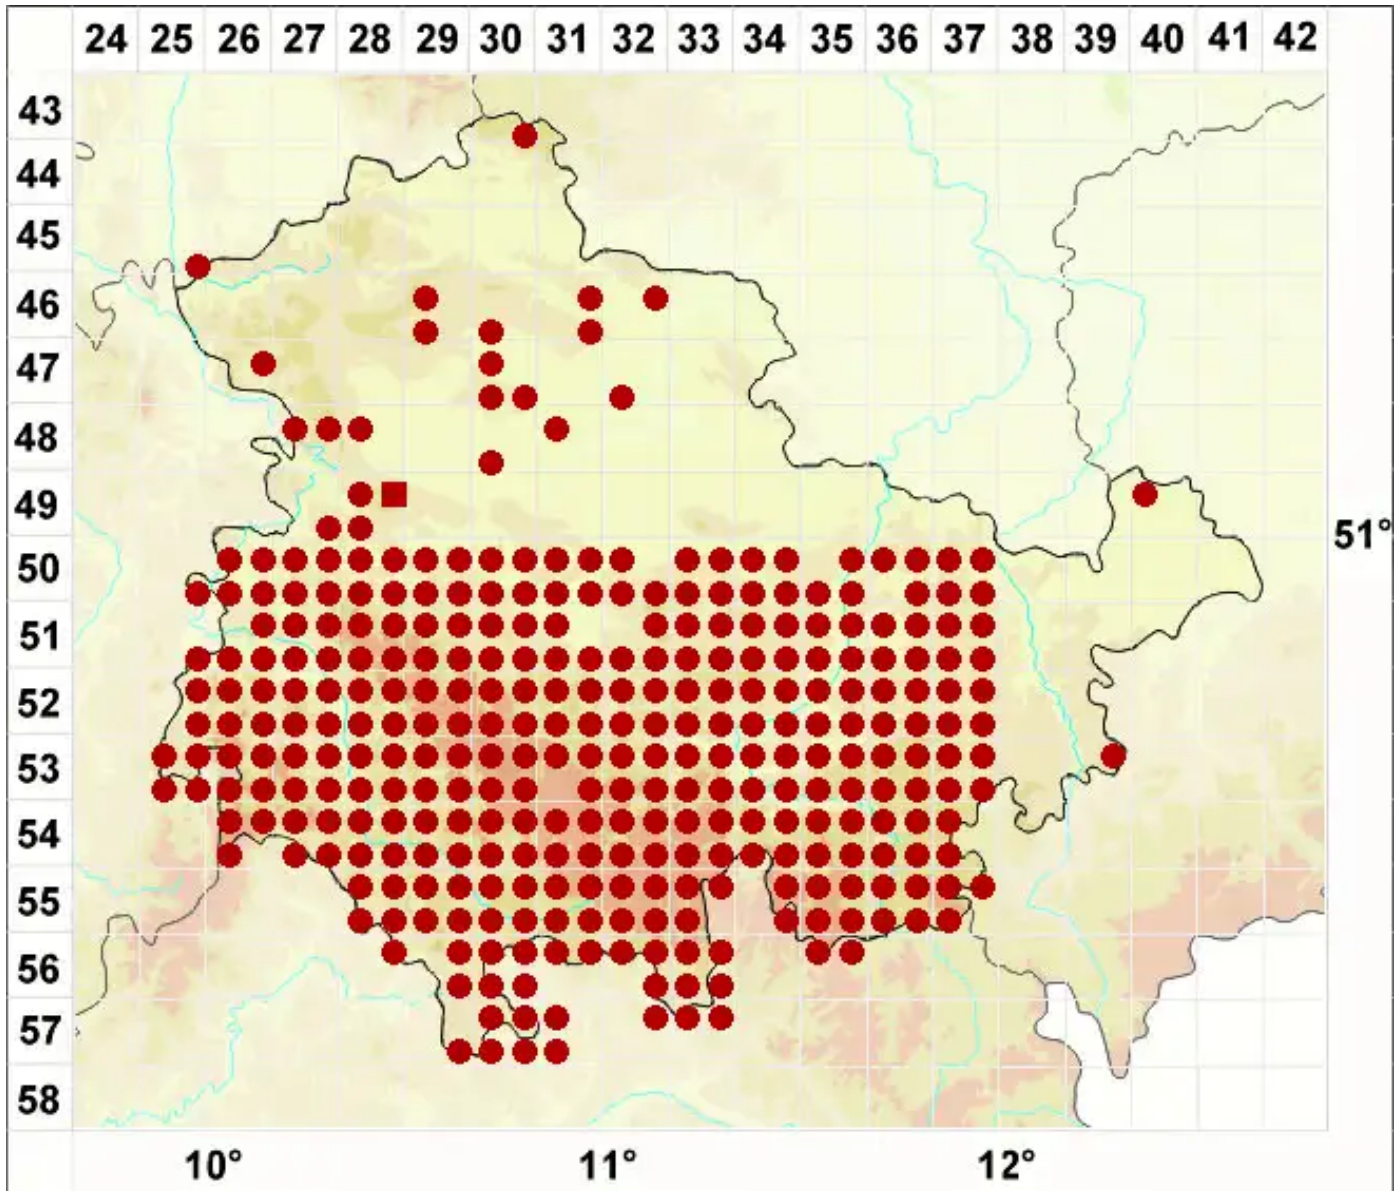

Xanthoria polycarpa (Hoffm.) Rieber

Vielfruchtige Gelbflechte

Legende:

- Symbole:**
- Ausgefülltes Symbol:
Zeitraum von 1980 bis heute (Aktuelle Angabe)
 - Leeres Symbol:
Zeitraum vor 1980 (Altangabe)
 - Quadrat: Herbarbeleg