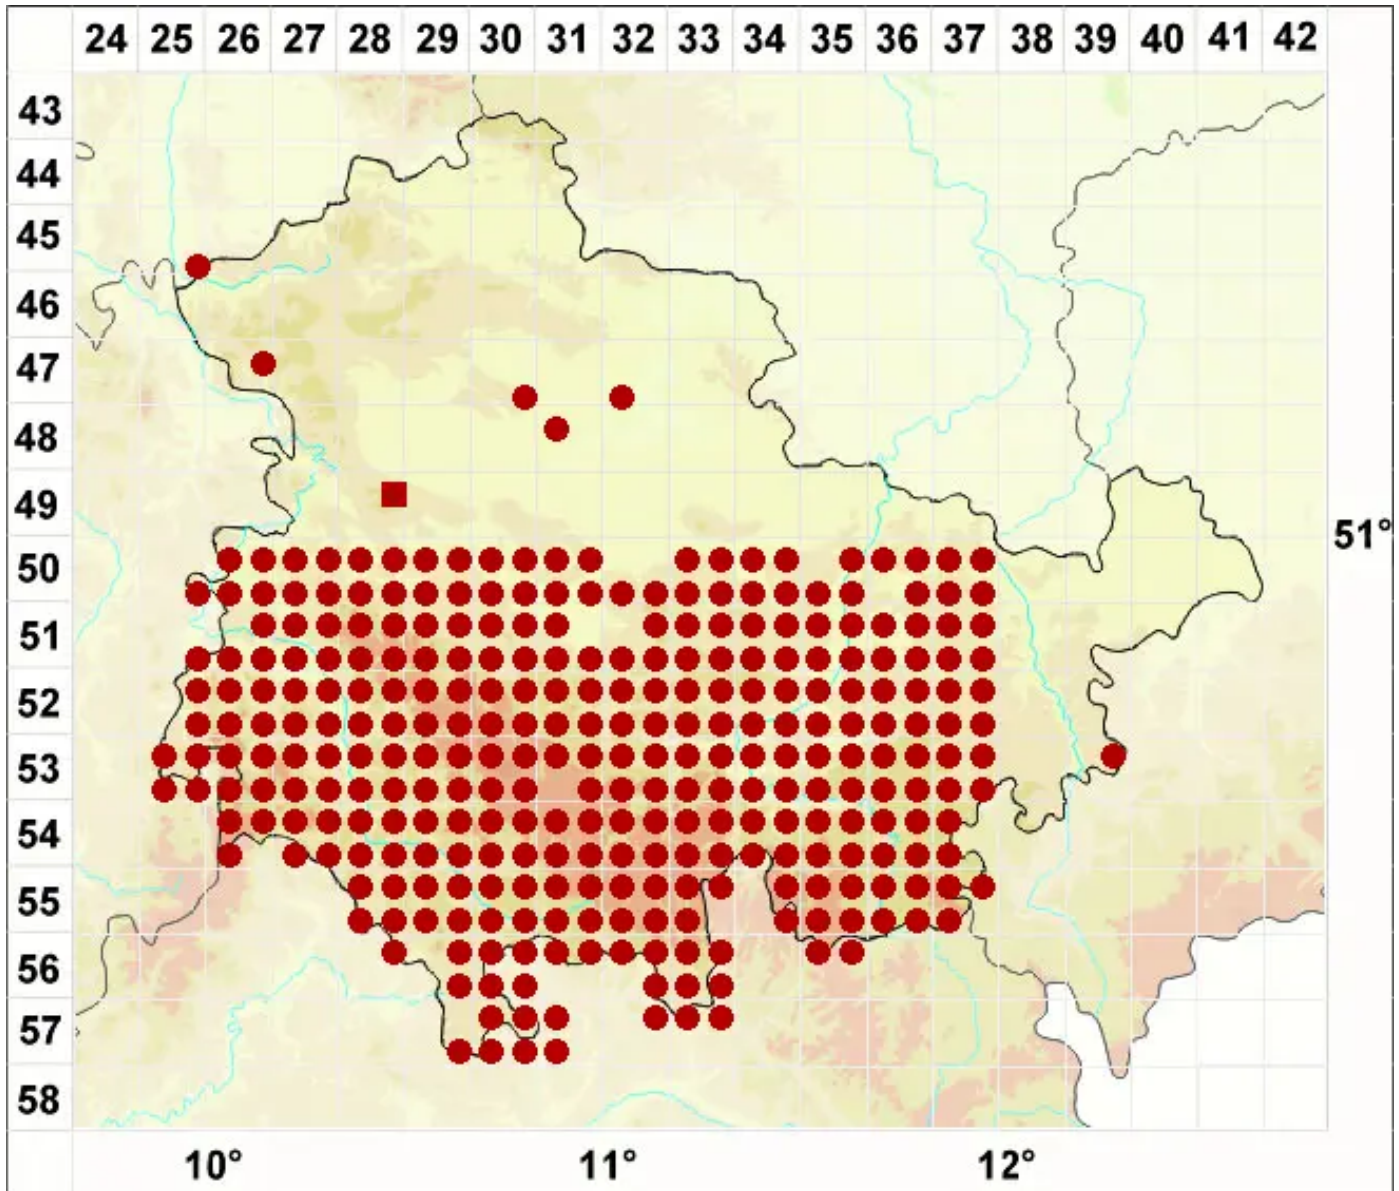

Xanthoria polycarpa (Hoffm.) Rieber

Vielfruchtige Gelbflechte

Legende:

Symbole:

Ausgefülltes Symbol:
Zeitraum von 1980 bis heute (Aktuelle Angabe)

Leeres Symbol:
Zeitraum vor 1980 (Altangabe)

Quadrat: Herbarbeleg