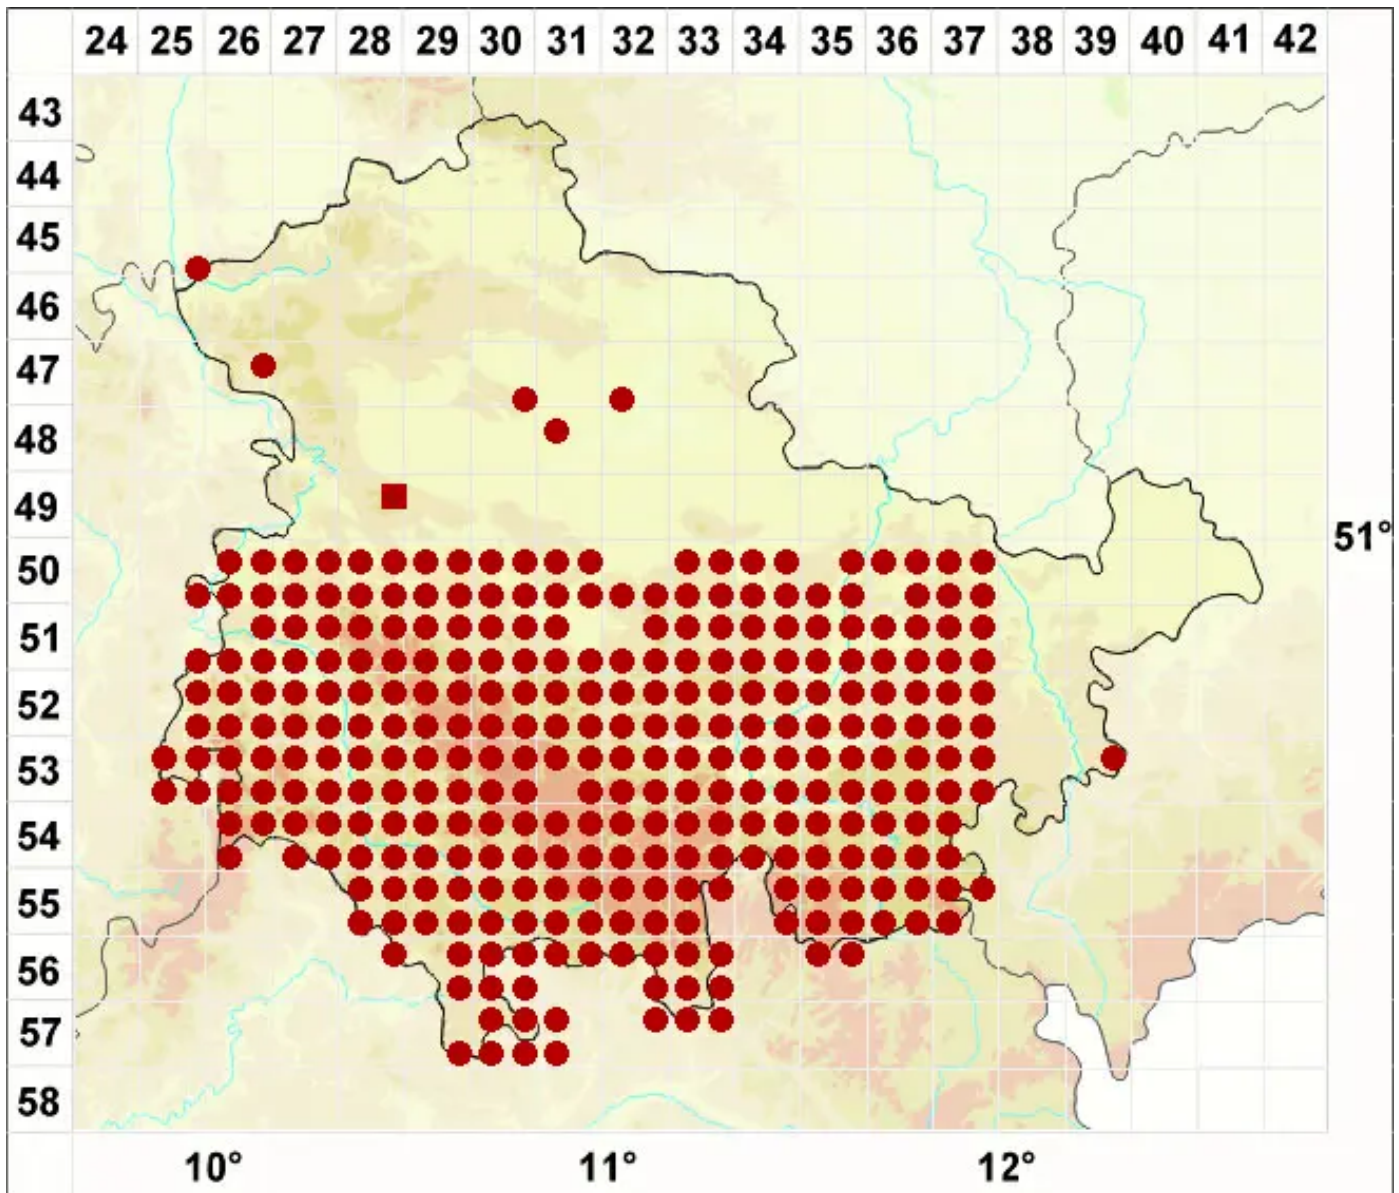

Xanthoria polycarpa (Hoffm.) Rieber

Vielfruchtige Gelbflechte

Legende:

- Symbole:**
Ausgefülltes Symbol:
Zeitraum von 1980 bis heute (Aktuelle Angabe)
Leeres Symbol:
Zeitraum vor 1980 (Altangabe)
Quadrat: Herbarbeleg