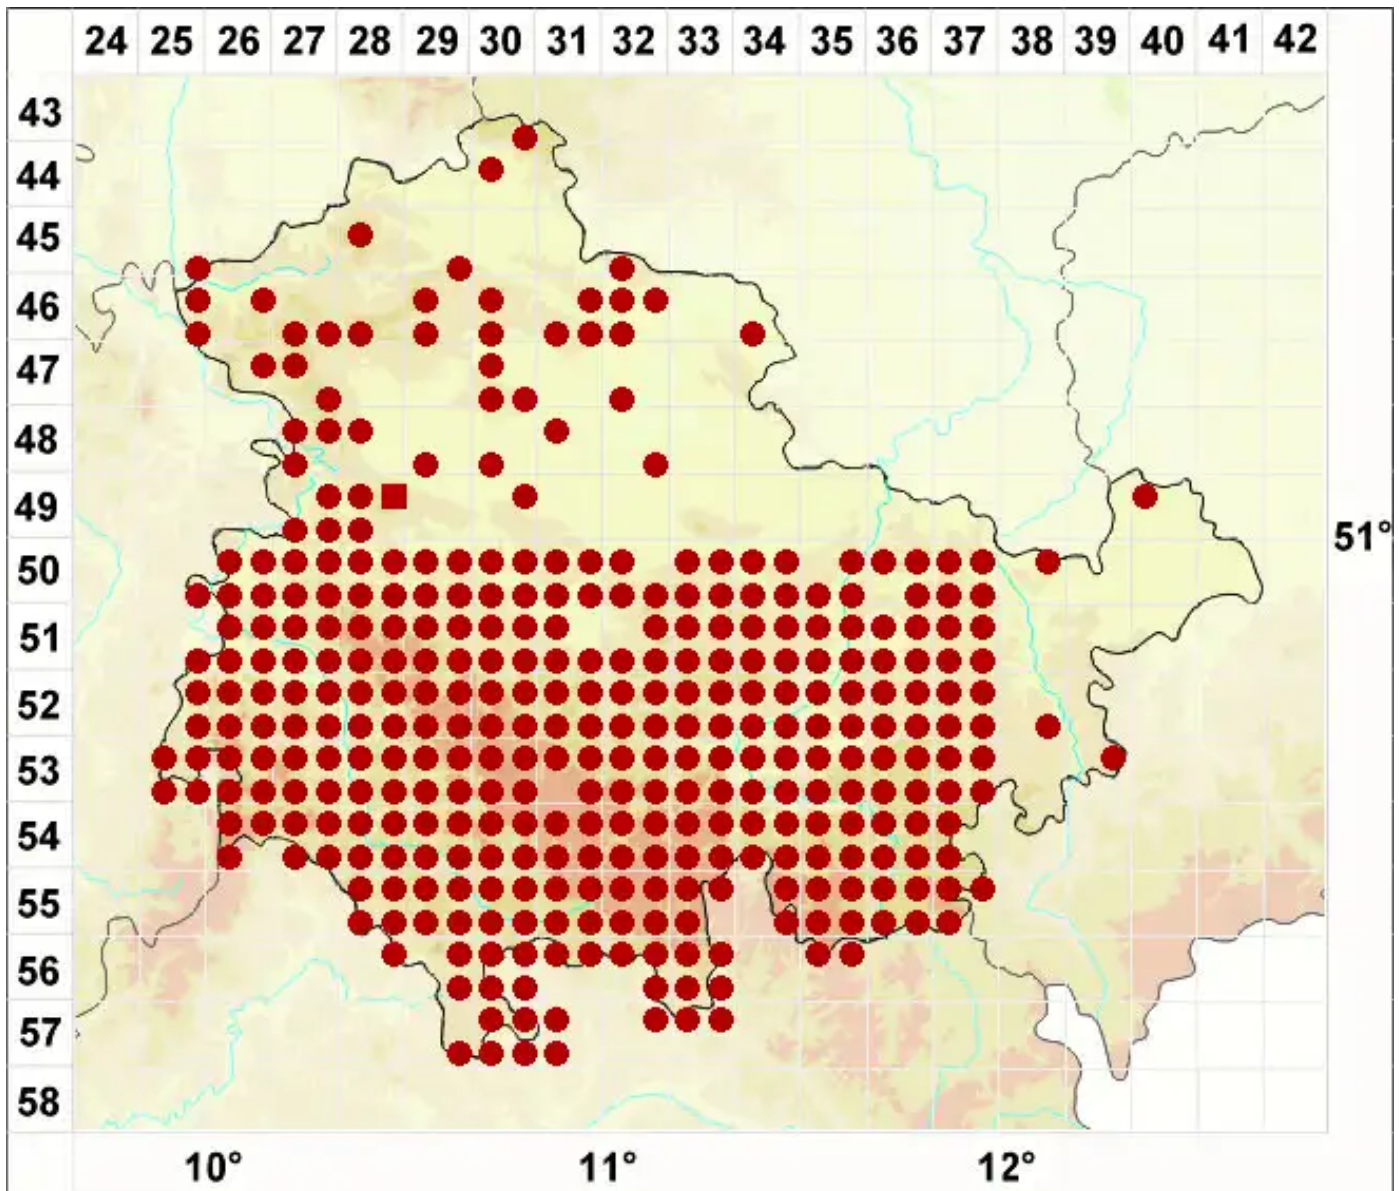

# Xanthoria polycarpa (Hoffm.) Rieber

Vielfruchtige Gelbflechte

Legende:

- Symbole:**
- Ausgefülltes Symbol:  
Zeitraum von 1980 bis heute (Aktuelle Angabe)
  - Leeres Symbol:  
Zeitraum vor 1980 (Altangabe)
  - Quadrat: Herbarbeleg