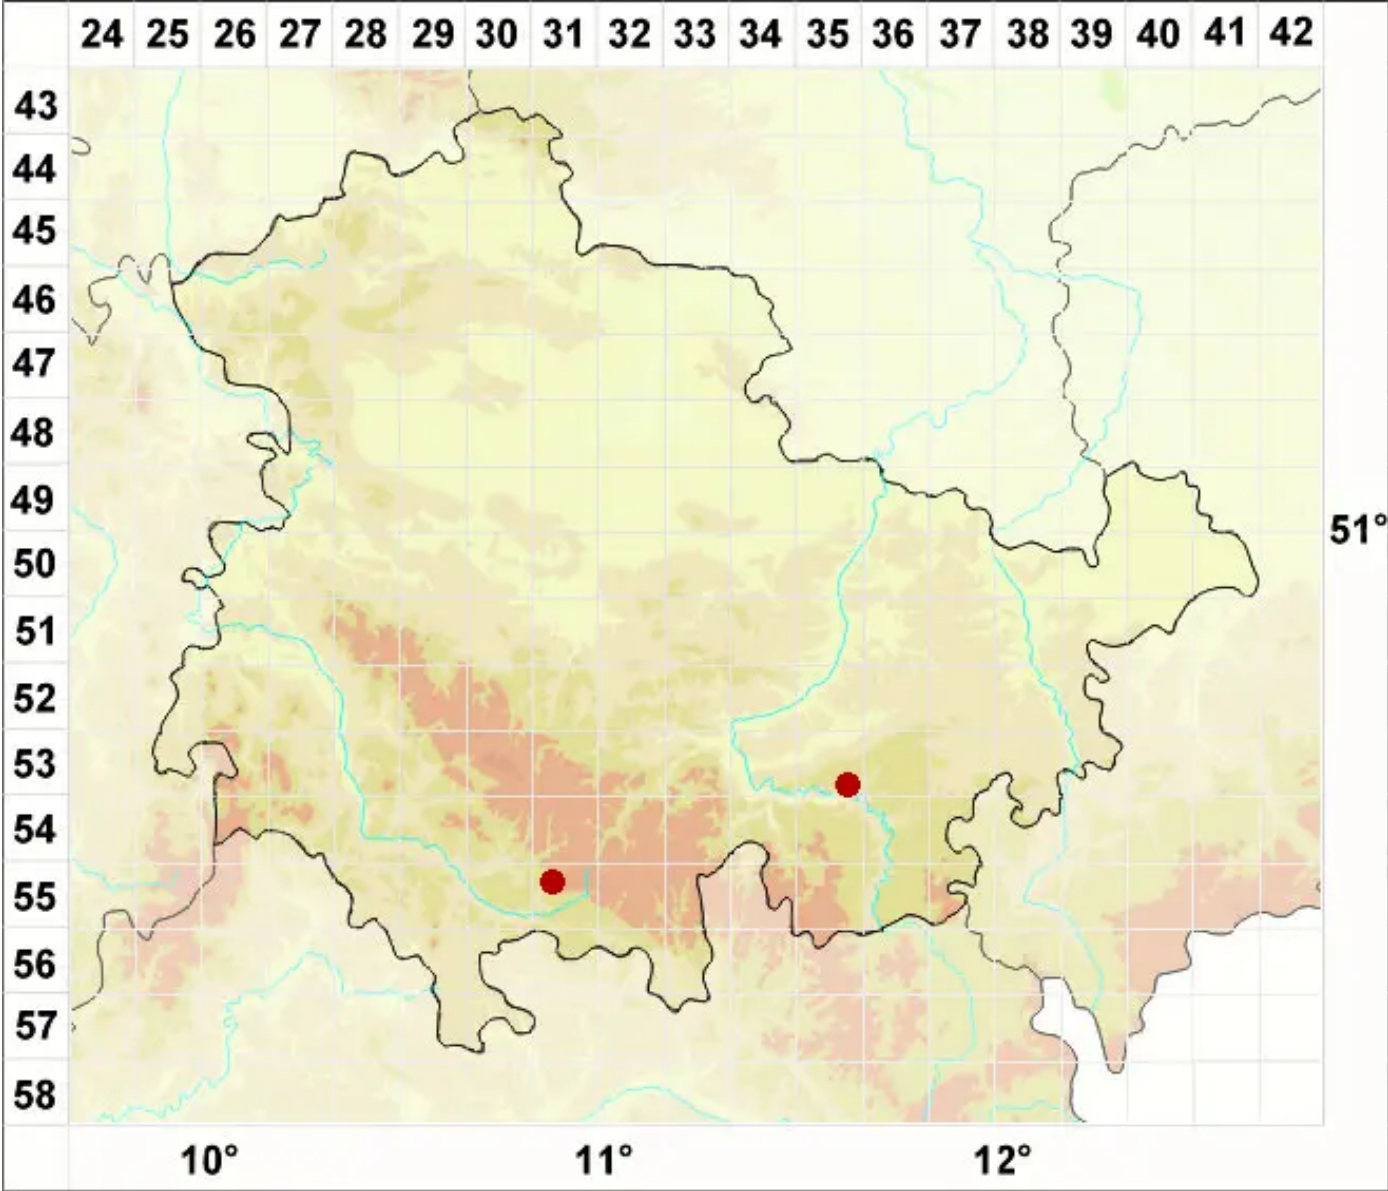

# Xanthoria papillifera (Vain.) Poelt

Legende:

- Symbole:**  
Ausgefülltes Symbol:  
Zeitraum von 1980 bis heute (Aktuelle Angabe)  
Leeres Symbol:  
Zeitraum vor 1980 (Altangabe)  
Quadrat: Herbarbeleg