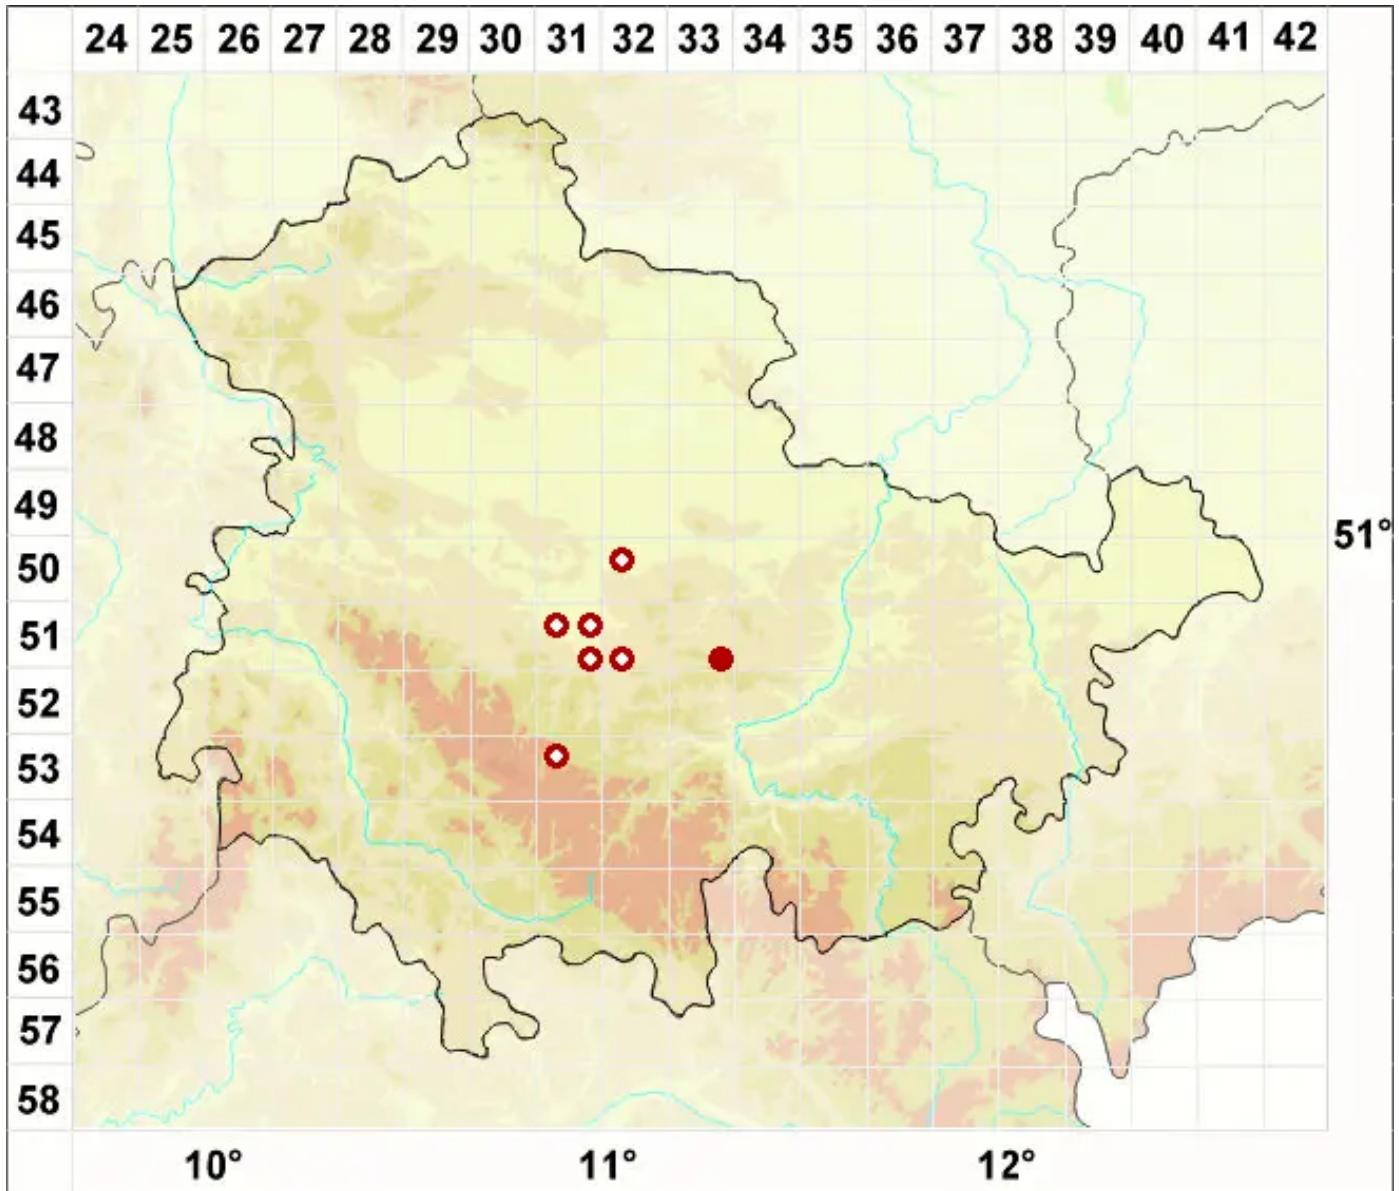

Caloplaca lobulata (Flörke) Hellb.

Gelappter Schönfleck

Legende:

Symbole:

Ausgefülltes Symbol:
Zeitraum von 1980 bis heute (Aktuelle Angabe)

Leeres Symbol:
Zeitraum vor 1980 (Altangabe)

Quadrat: Herbarbeleg