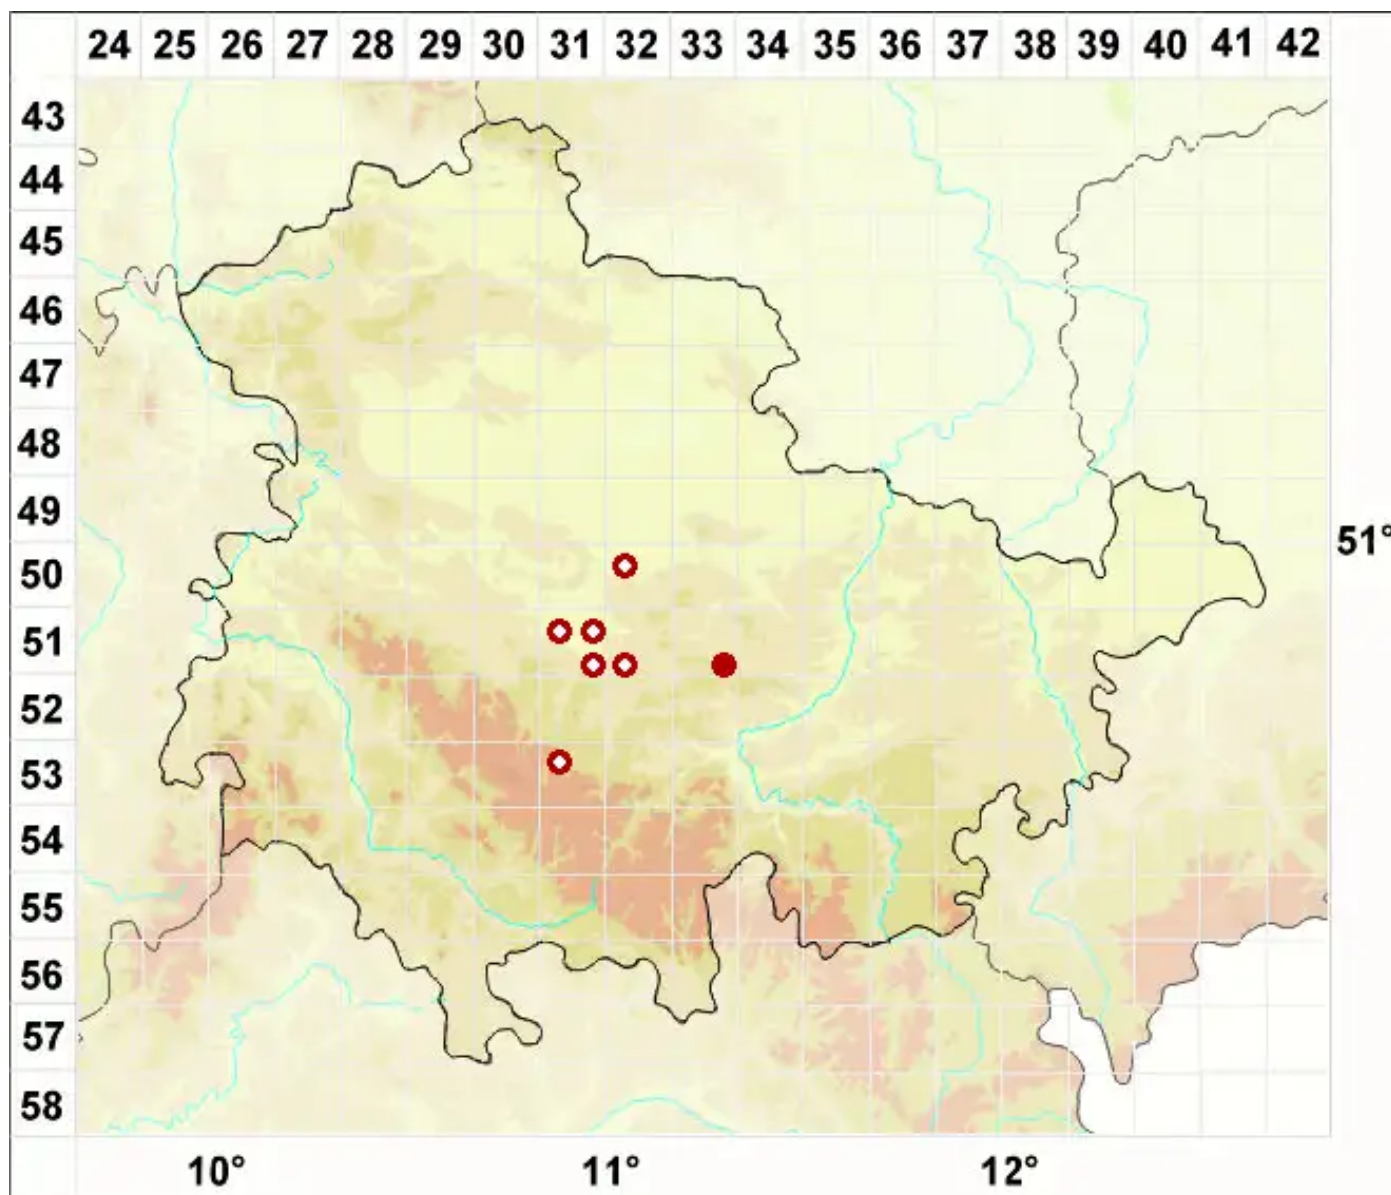

Caloplaca lobulata (Flörke) Hellb.

Gelappter Schönfleck

Legende:

Symbole:

Ausgefülltes Symbol:
Zeitraum von 1980 bis heute (Aktuelle Angabe)

Leeres Symbol:
Zeitraum vor 1980 (Altangabe)

Quadrat: Herbarbeleg