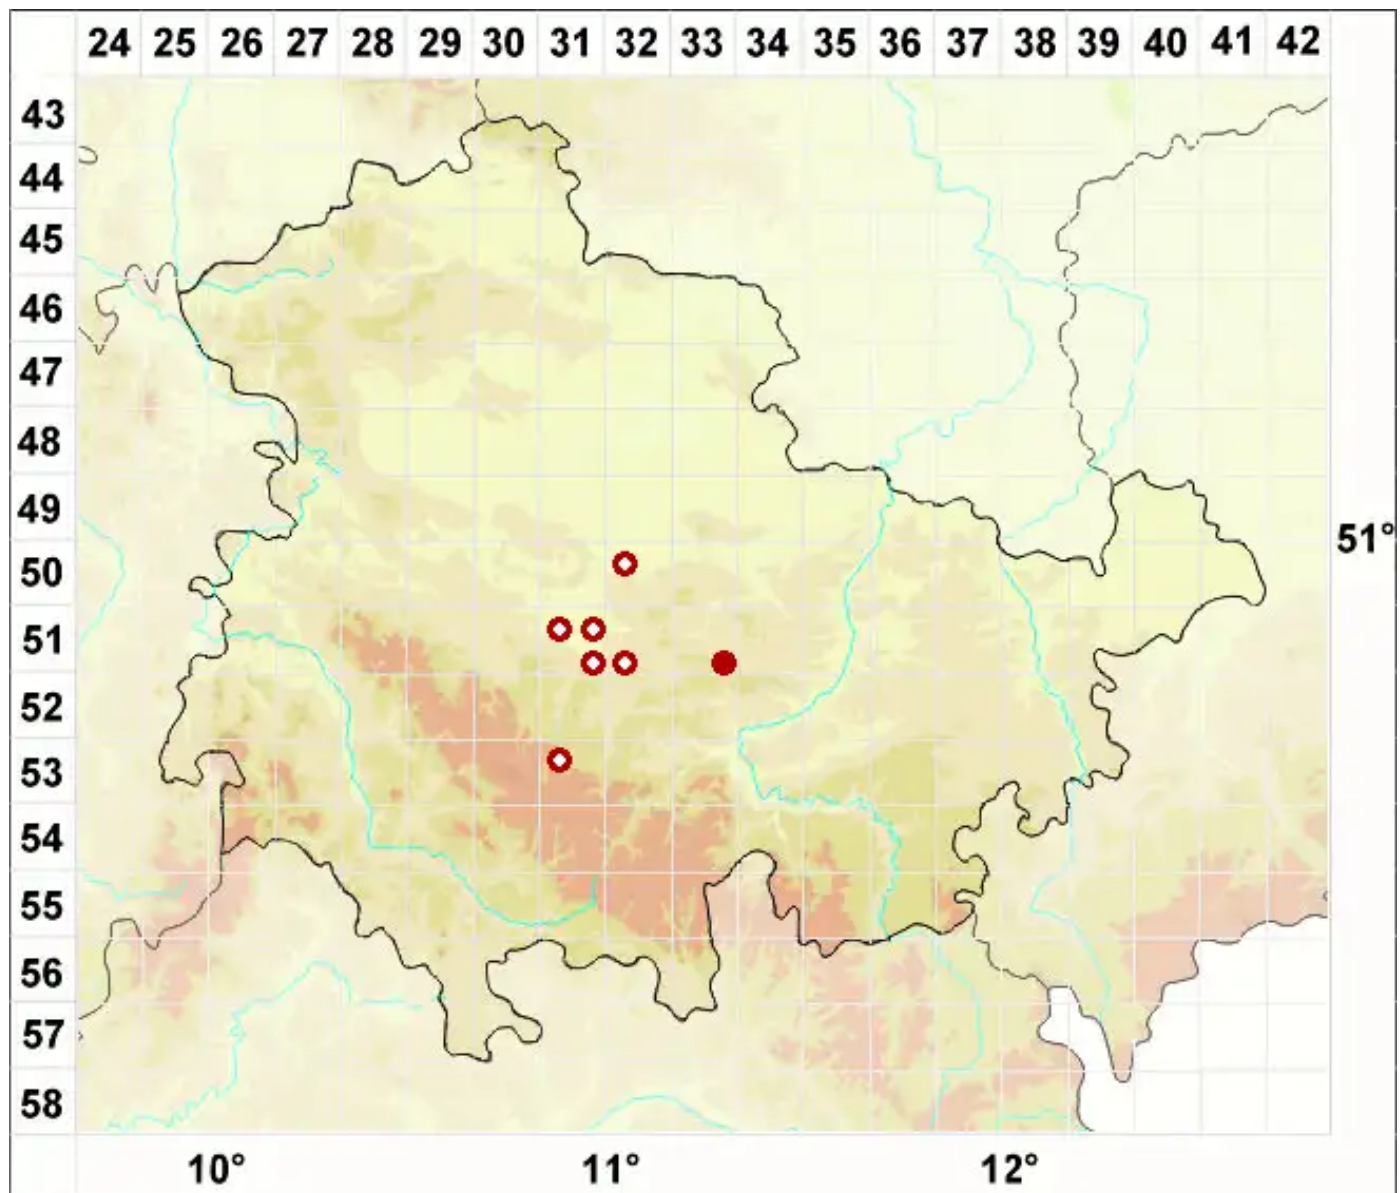

Caloplaca lobulata (Flörke) Hellb.

Gelappter Schönfleck

Legende:

Symbole:
Ausgefülltes Symbol:
Zeitraum von 1980 bis heute (Aktuelle Angabe)
Leeres Symbol:
Zeitraum vor 1980 (Altangabe)
Quadrat: Herbarbeleg