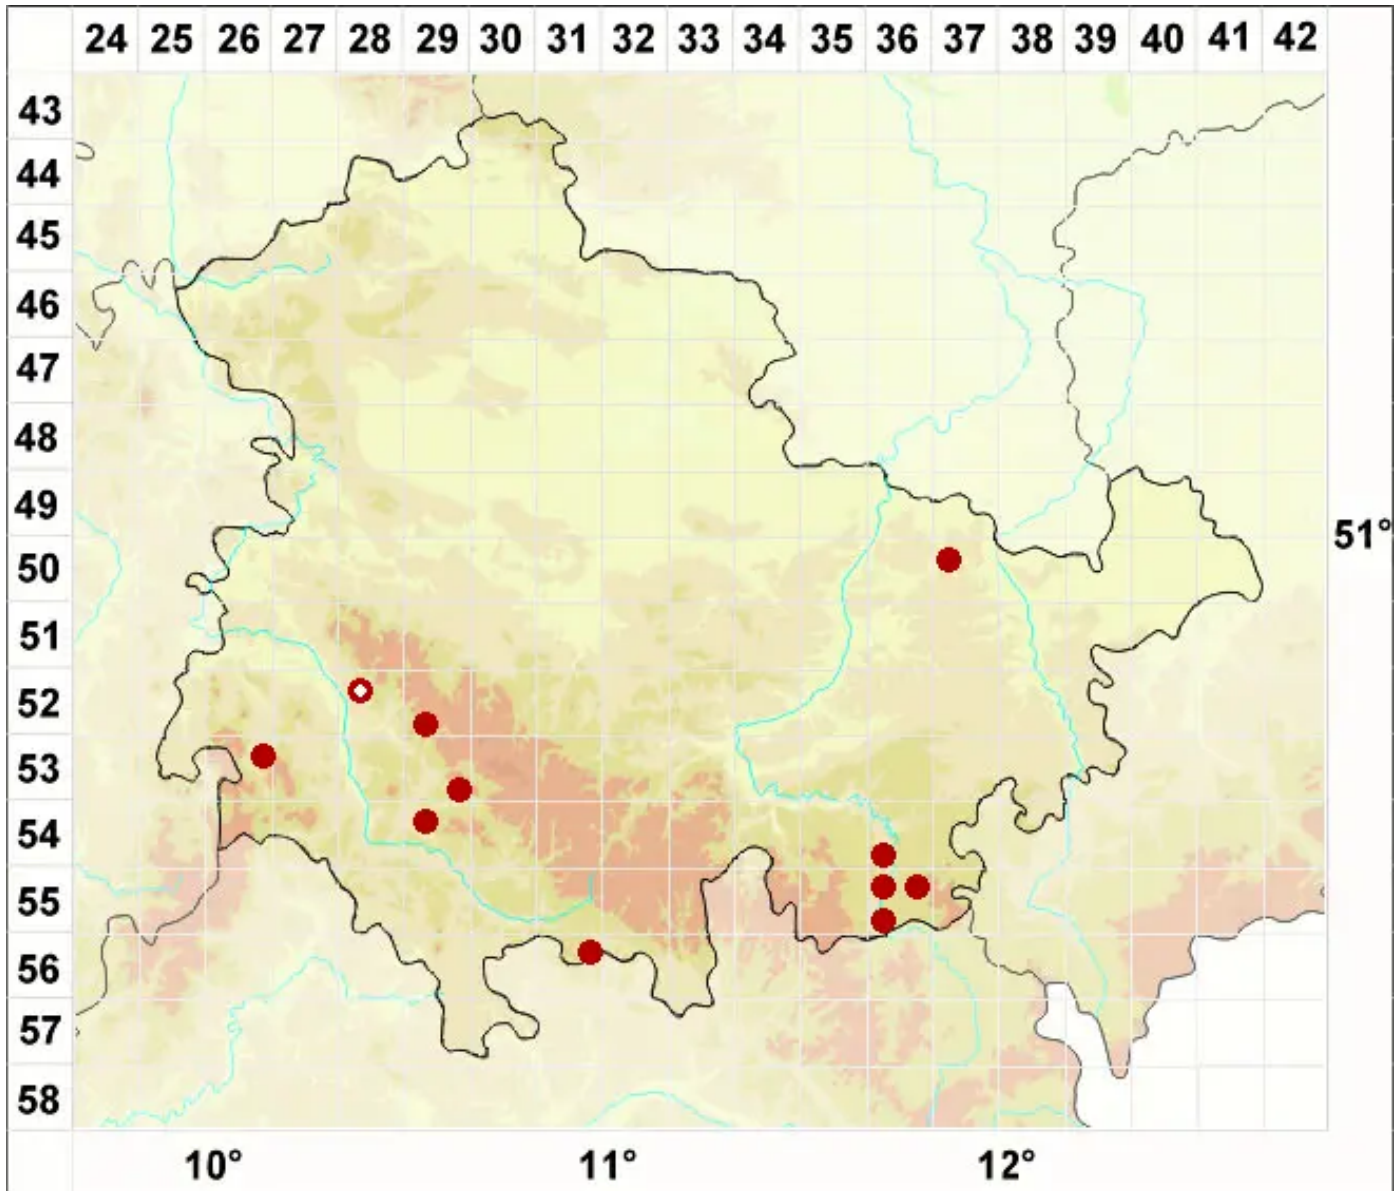

Xanthomendoza fallax (Hepp) Søchting, Kärnefelt & S. Kondr.

Stein-Gelbflechte

Legende:

Symbole:

Ausgefülltes Symbol:
Zeitraum von 1980 bis heute (Aktuelle Angabe)

Leeres Symbol:
Zeitraum vor 1980 (Altangabe)

Quadrat: Herbarbeleg