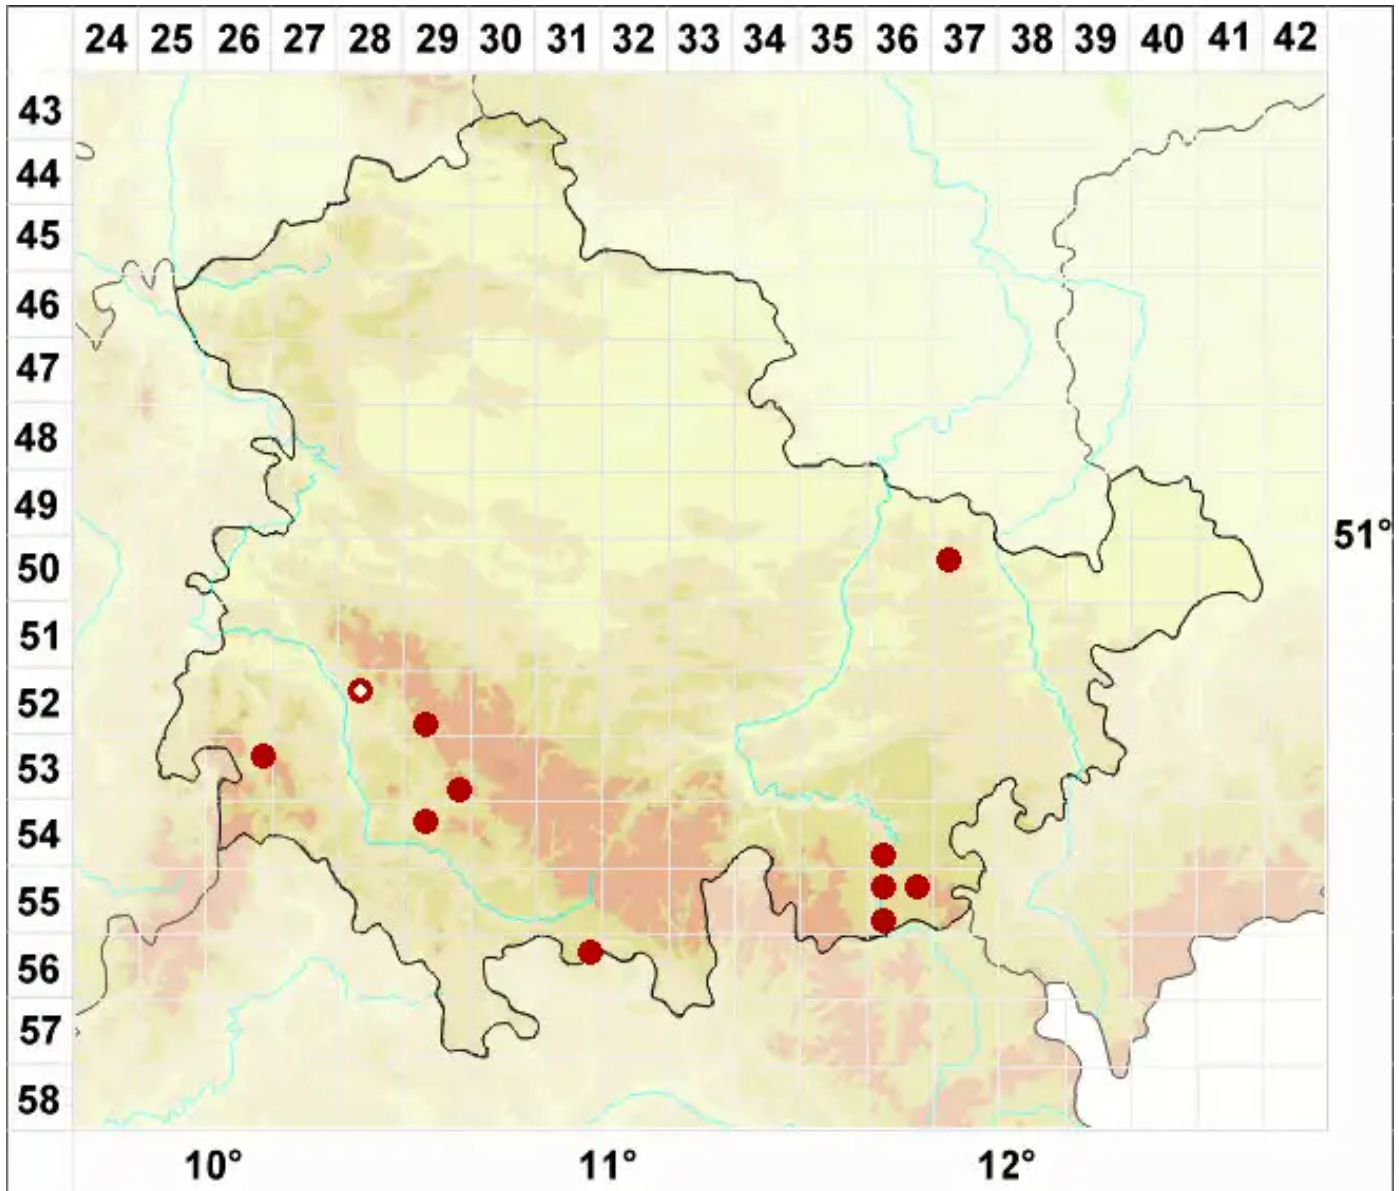

# Xanthomendoza fallax (Hepp) Søchting, Kärnefelt & S. Kondr.

Stein-Gelbflechte

Legende:

- Symbole:**
- Ausgefülltes Symbol:  
Zeitraum von 1980 bis heute (Aktuelle Angabe)
  - Leeres Symbol:  
Zeitraum vor 1980 (Altangabe)
  - Quadrat: Herbarbeleg