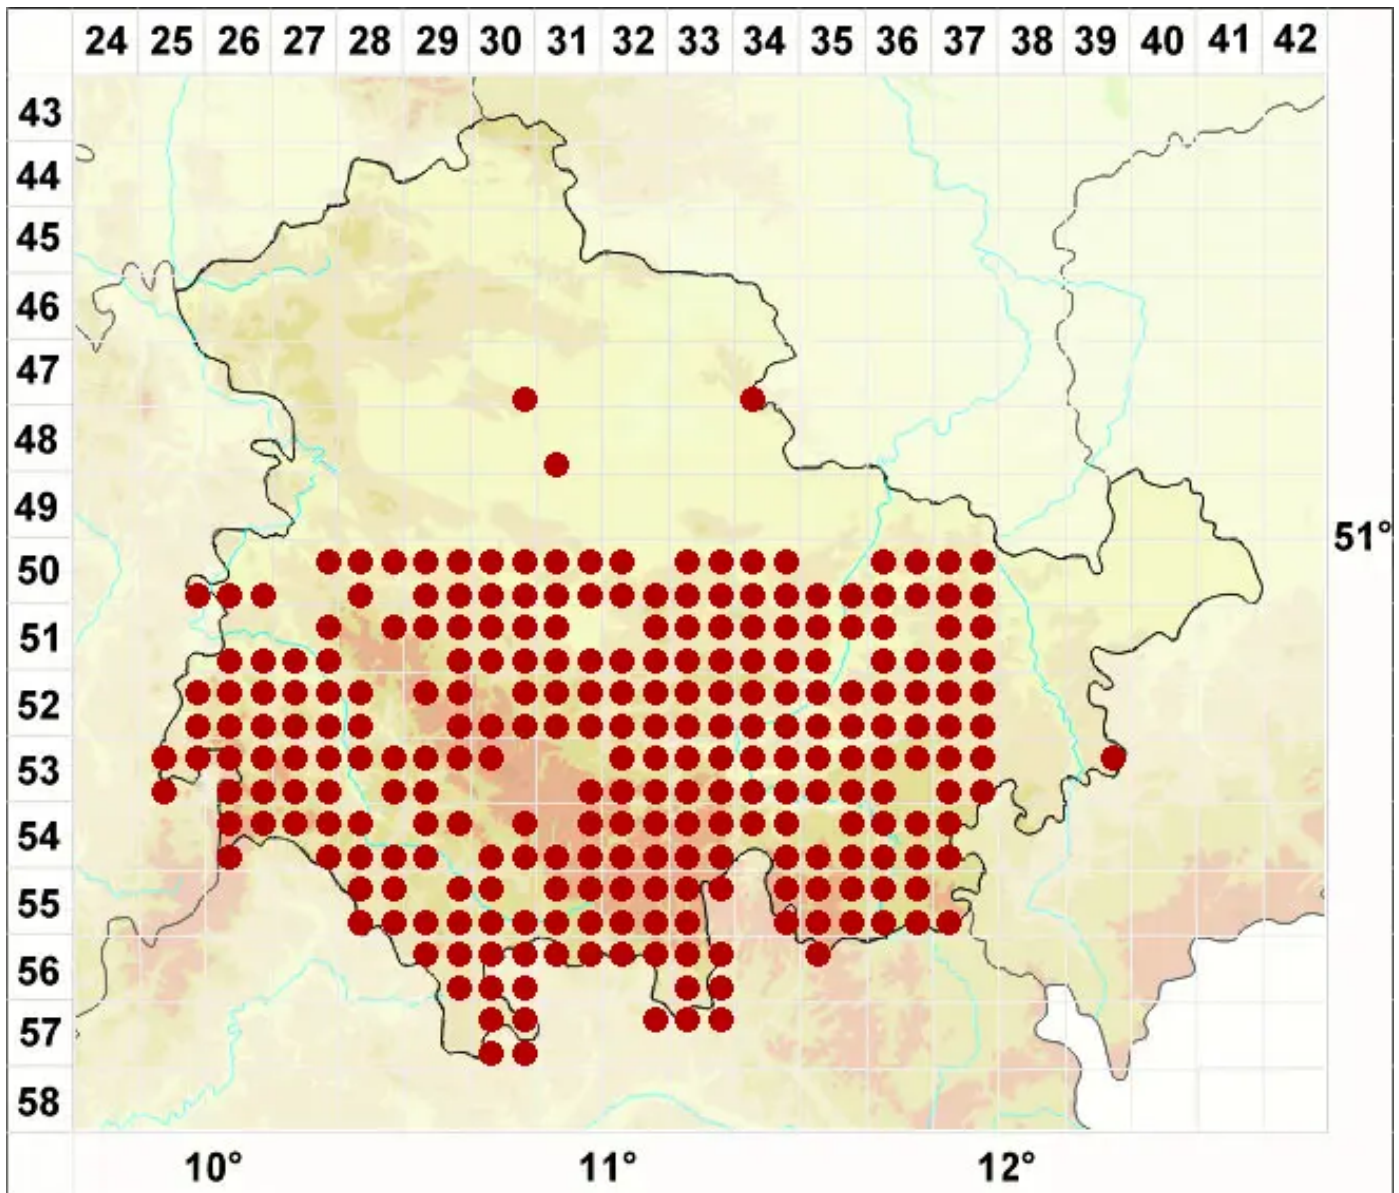

Xanthoria elegans (Link) Th. Fr.

Zierliche Gelbflechte

Legende:

- Symbole:**
- Ausgefülltes Symbol:
Zeitraum von 1980 bis heute (Aktuelle Angabe)
 - Leeres Symbol:
Zeitraum vor 1980 (Altangabe)
 - Quadrat: Herbarbeleg