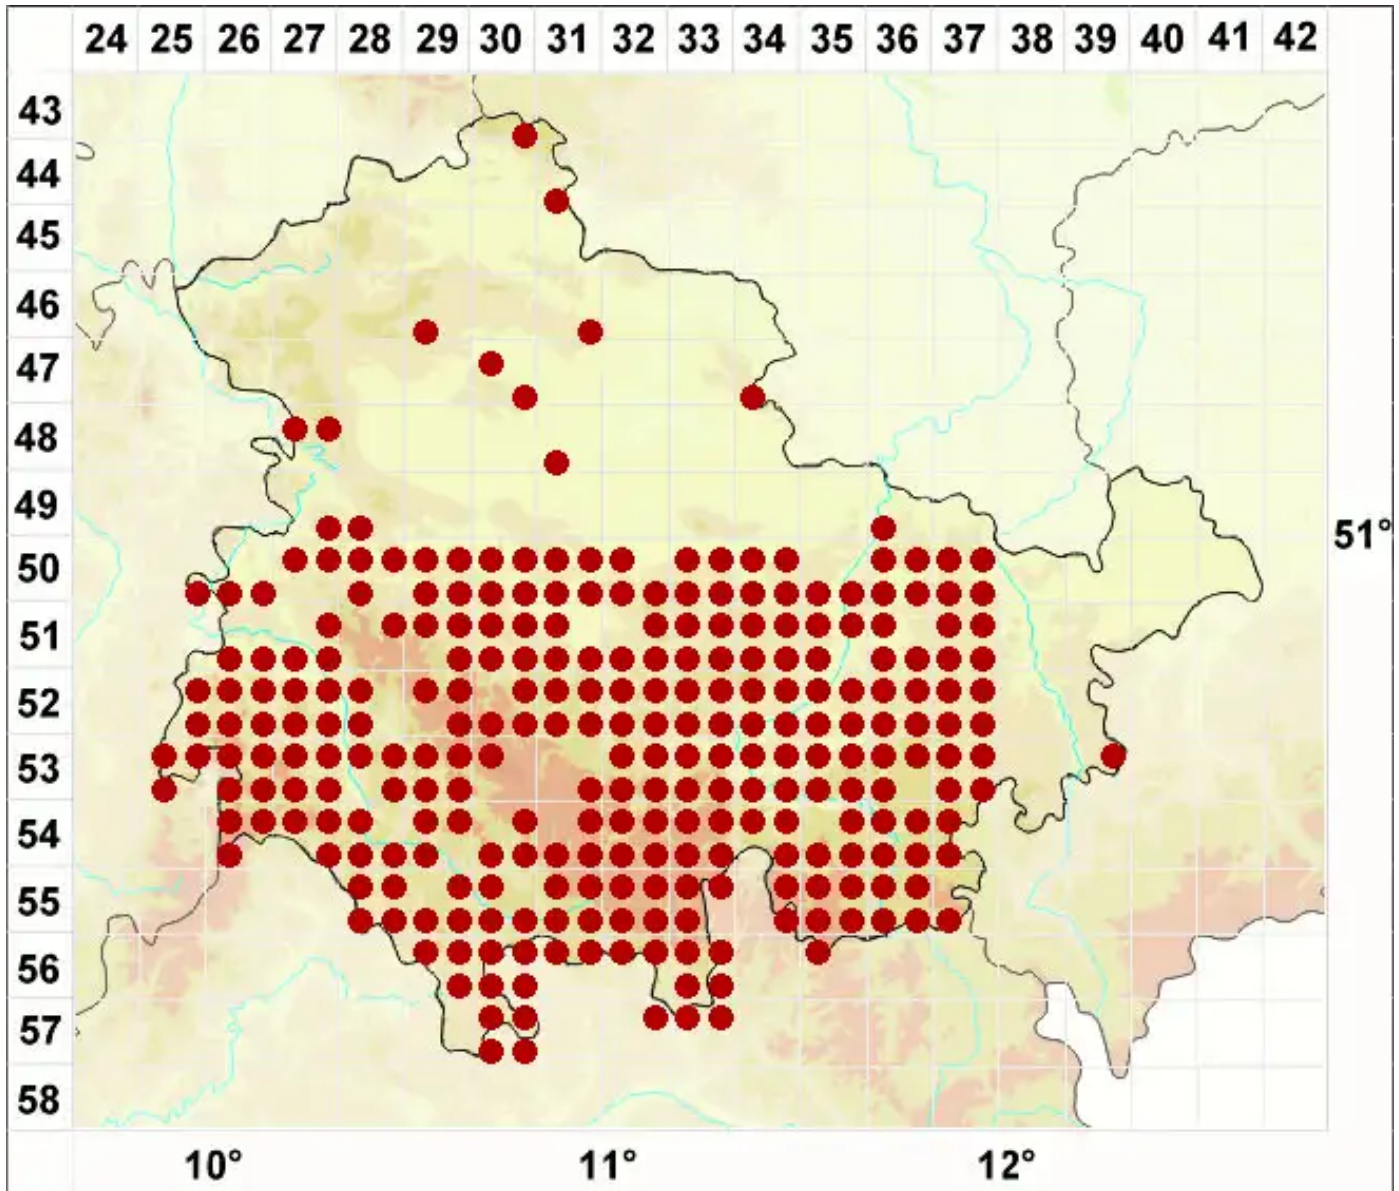

Xanthoria elegans (Link) Th. Fr.

Zierliche Gelbflechte

Legende:

Symbole:

Ausgefülltes Symbol:
Zeitraum von 1980 bis heute (Aktuelle Angabe)

Leeres Symbol:
Zeitraum vor 1980 (Altangabe)

Quadrat: Herbarbeleg