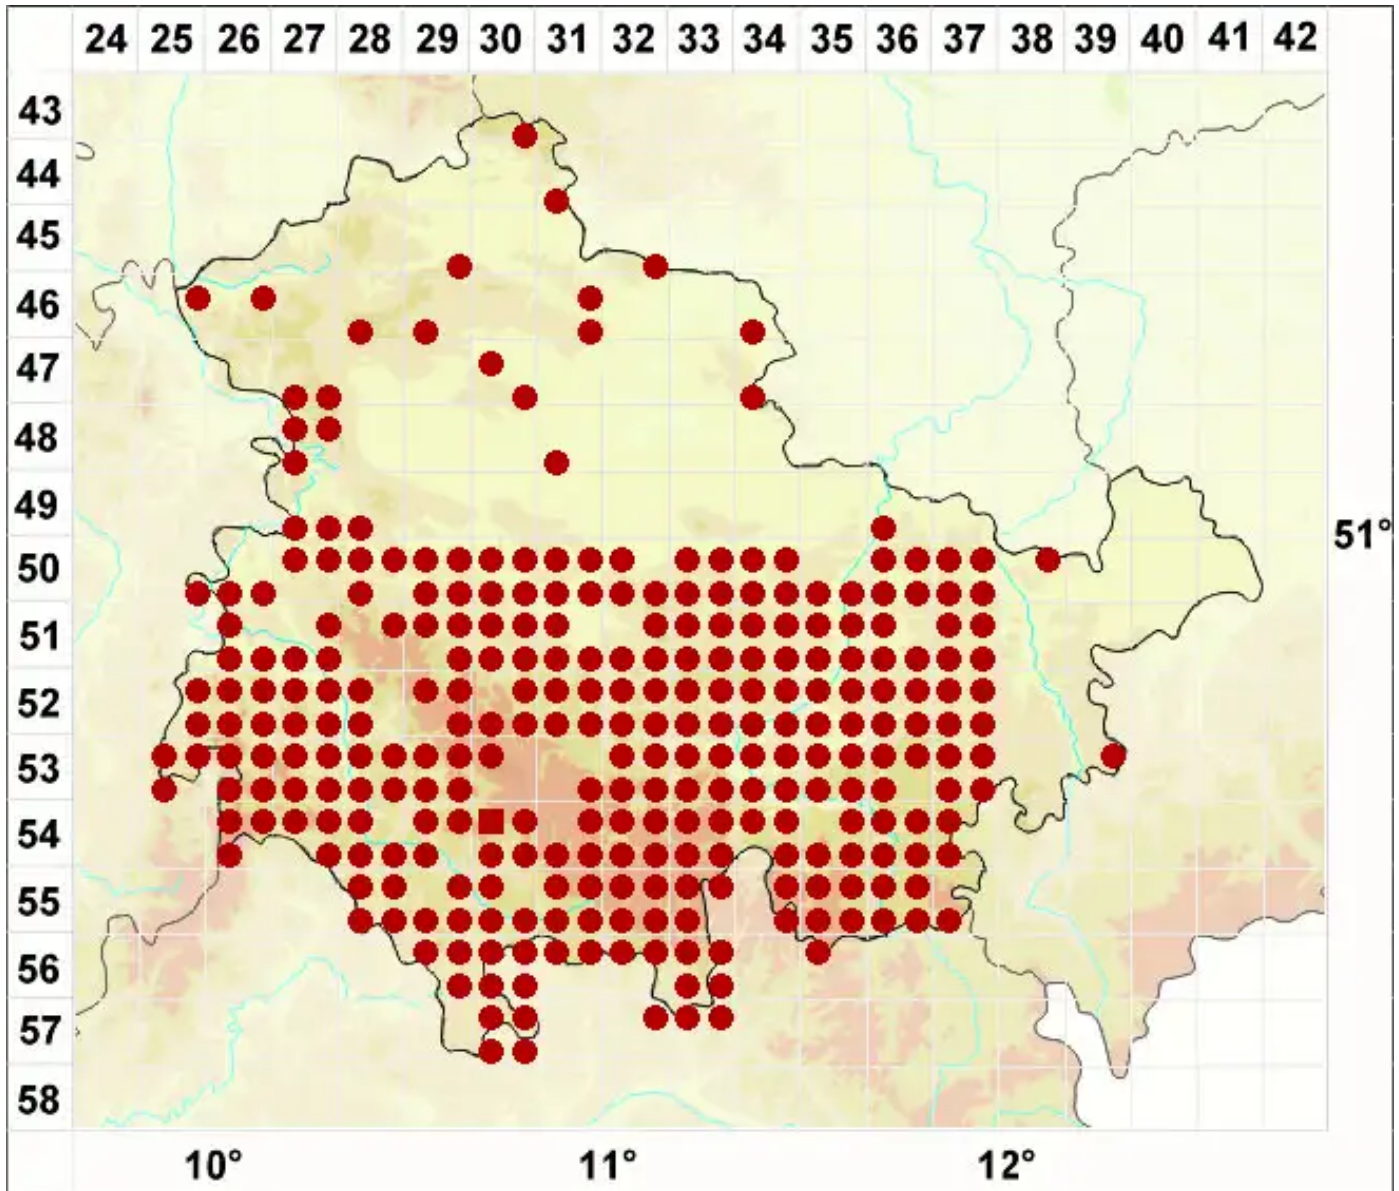

# Xanthoria elegans (Link) Th. Fr.

Zierliche Gelbflechte

Legende:

- Symbole:**
- Ausgefülltes Symbol:  
Zeitraum von 1980 bis heute (Aktuelle Angabe)
  - Leeres Symbol:  
Zeitraum vor 1980 (Altangabe)
  - Quadrat: Herbarbeleg