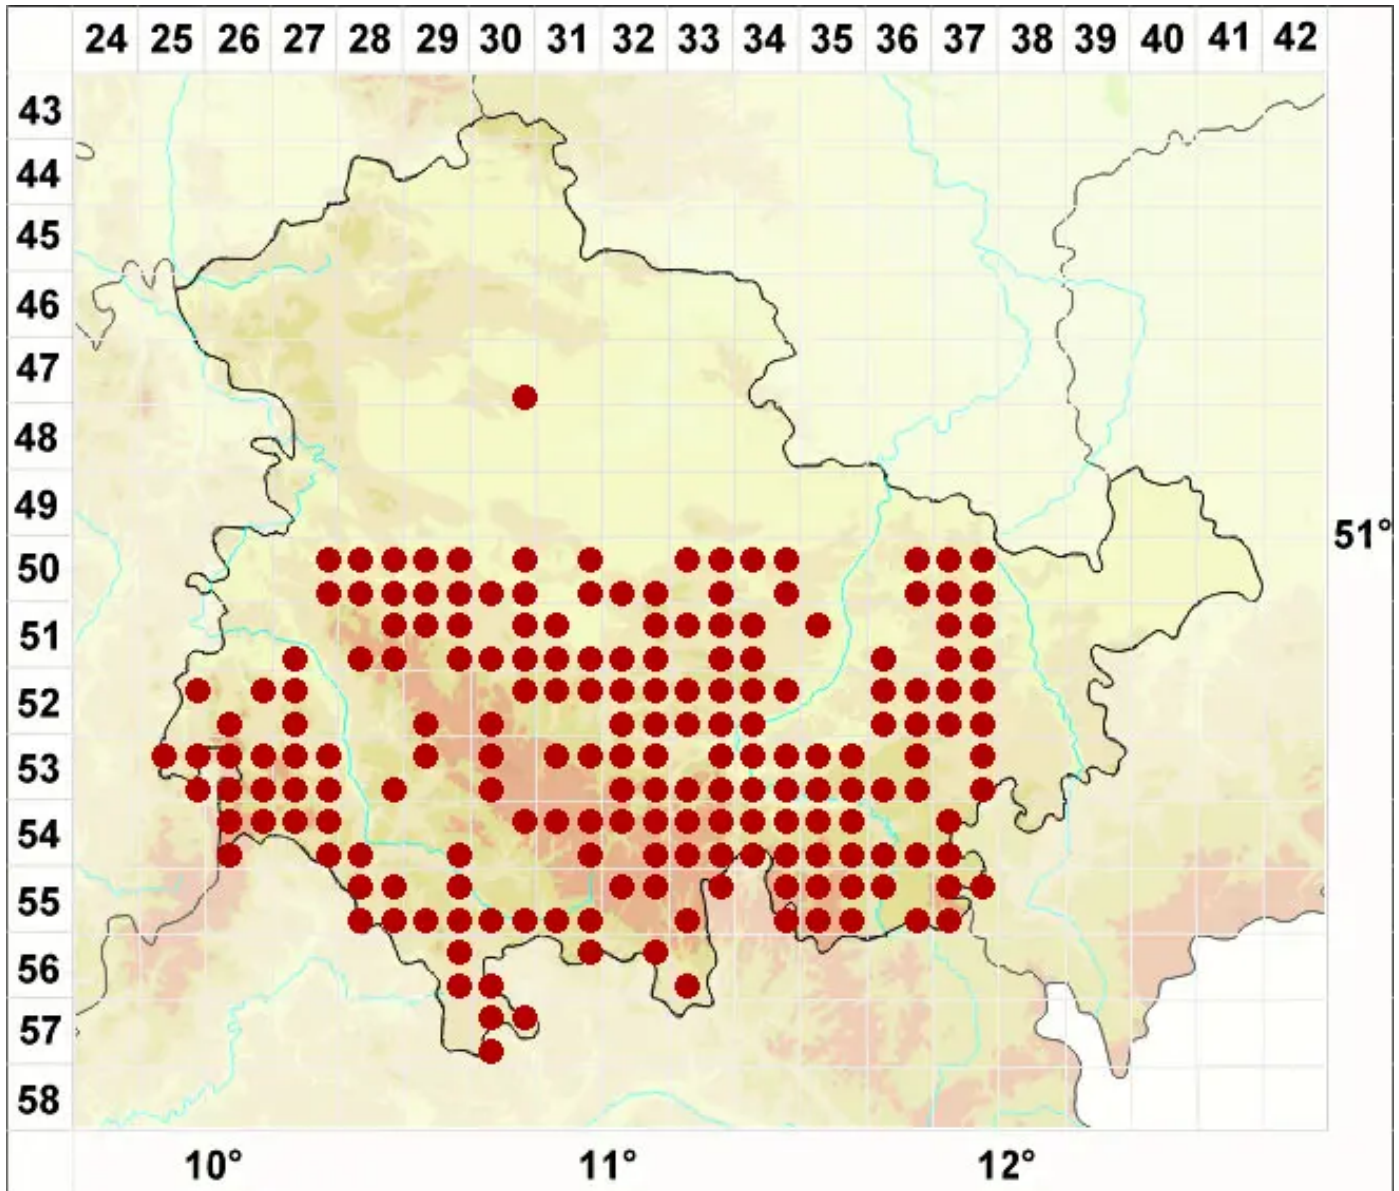

# Xanthoria candelaria (L.) Th. Fr.

Leuchter-Gelbflechte

Legende:

- Symbole:**
- Ausgefülltes Symbol:  
Zeitraum von 1980 bis heute (Aktuelle Angabe)
  - Leeres Symbol:  
Zeitraum vor 1980 (Altangabe)
  - Quadrat: Herbarbeleg