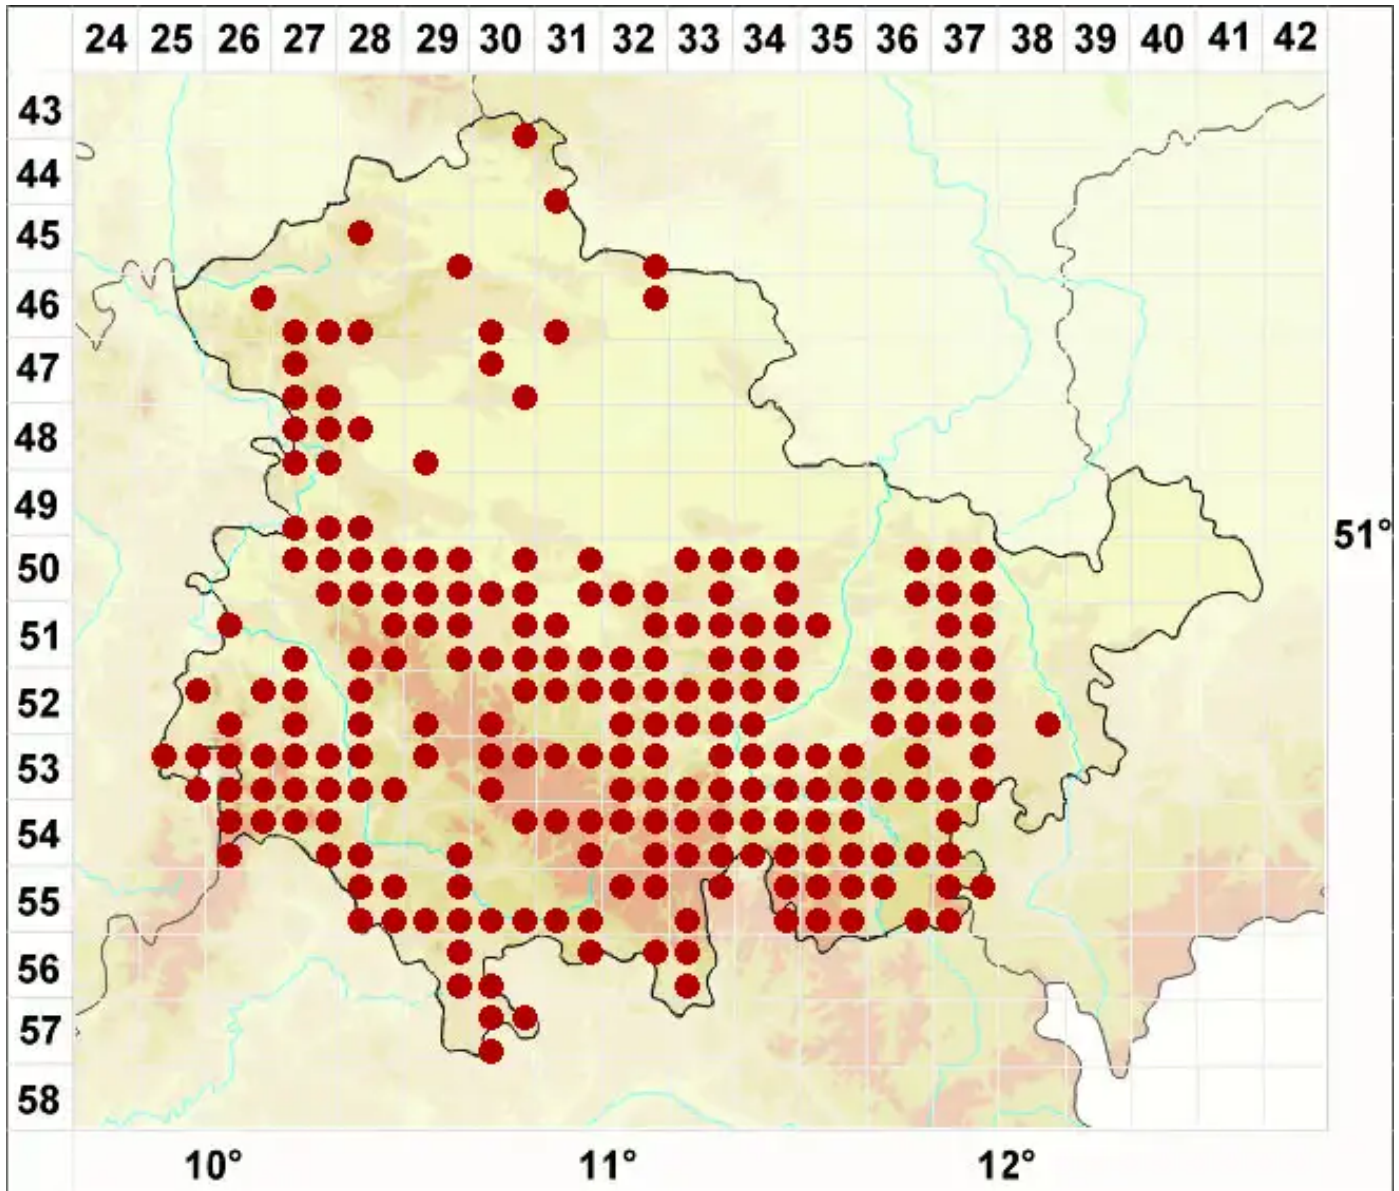

Xanthoria candelaria (L.) Th. Fr.

Leuchter-Gelbflechte

Legende:

- Symbole:**
- Ausgefülltes Symbol:
Zeitraum von 1980 bis heute (Aktuelle Angabe)
 - Leeres Symbol:
Zeitraum vor 1980 (Altangabe)
 - Quadrat: Herbarbeleg