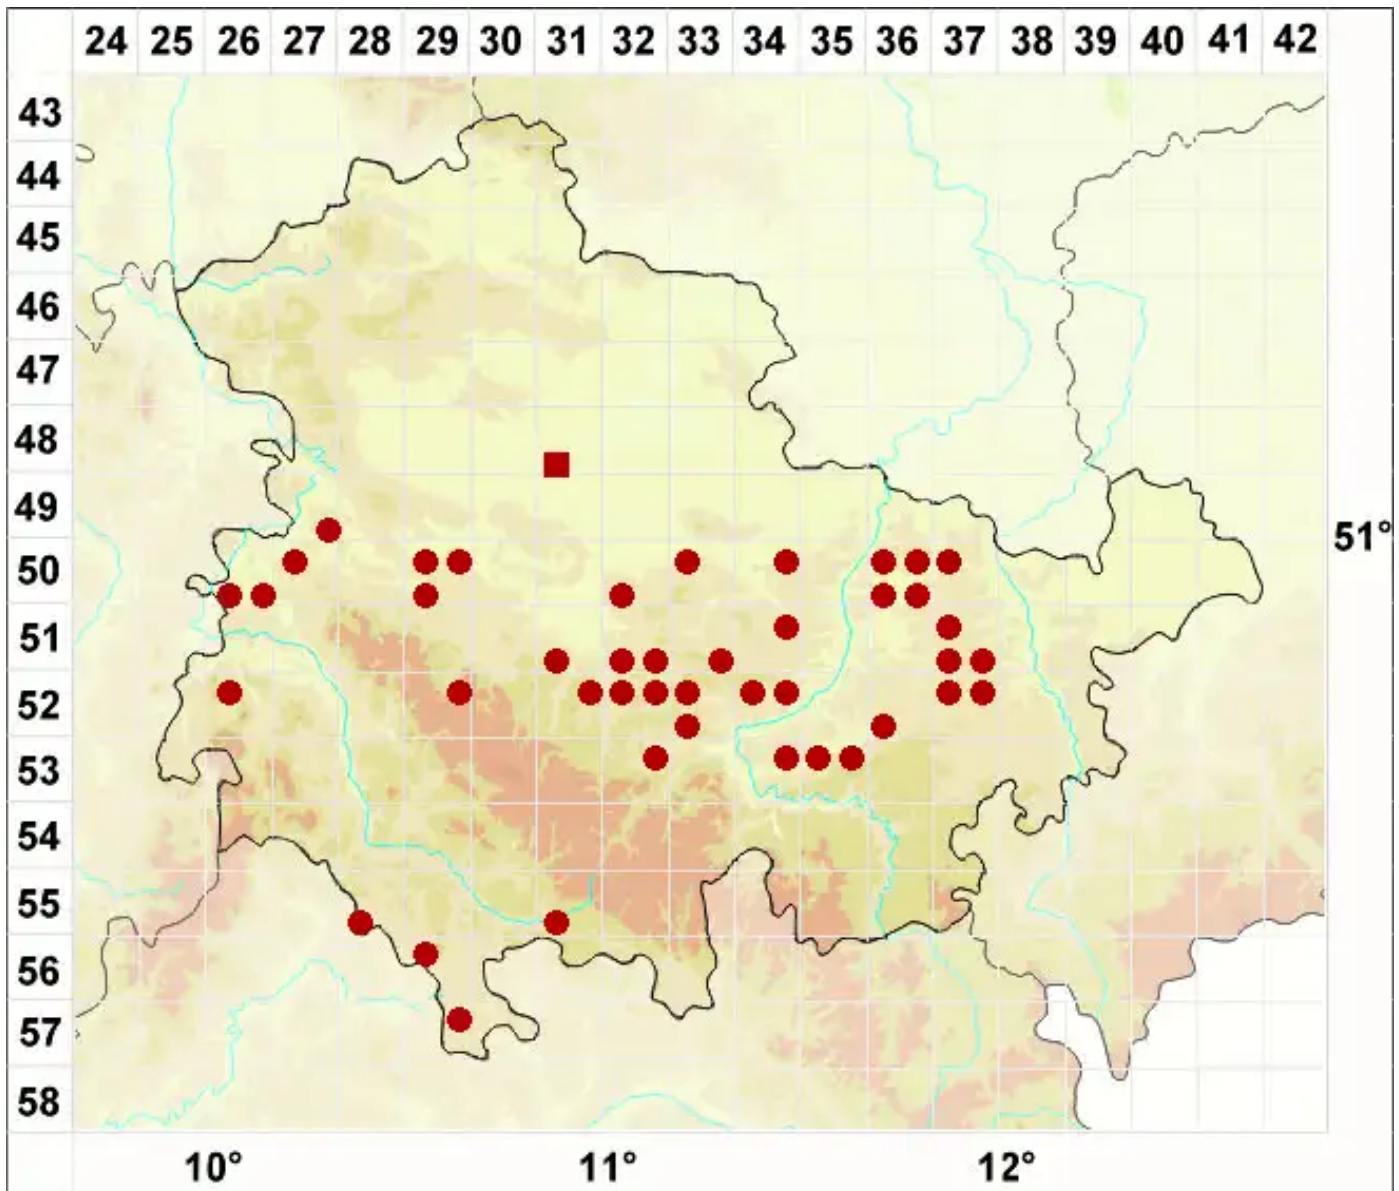

Xanthoria calcicola Oksner

Kalk-Gelbflechte

Legende:

- Symbole:**
- Ausgefülltes Symbol:
Zeitraum von 1980 bis heute (Aktuelle Angabe)
 - Leeres Symbol:
Zeitraum vor 1980 (Altangabe)
 - Quadrat: Herbarbeleg