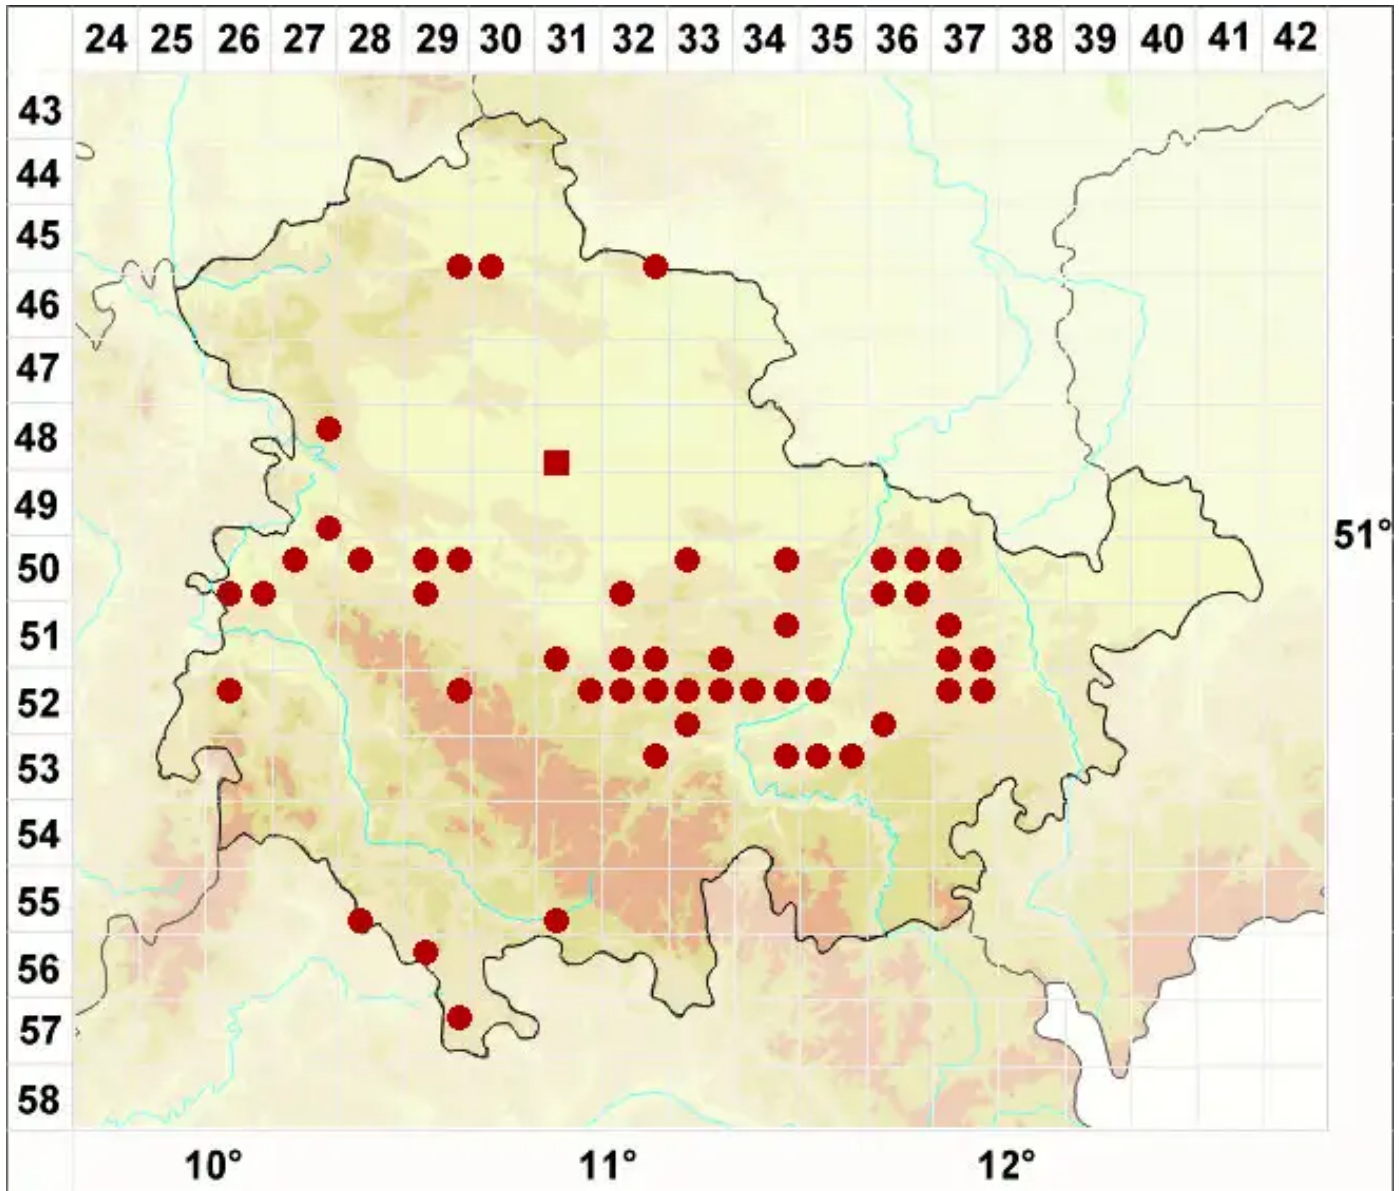

Xanthoria calcicola Oksner

Kalk-Gelbflechte

Legende:

Symbole:

Ausgefülltes Symbol:
Zeitraum von 1980 bis heute (Aktuelle Angabe)

Leeres Symbol:
Zeitraum vor 1980 (Altangabe)

Quadrat: Herbarbeleg