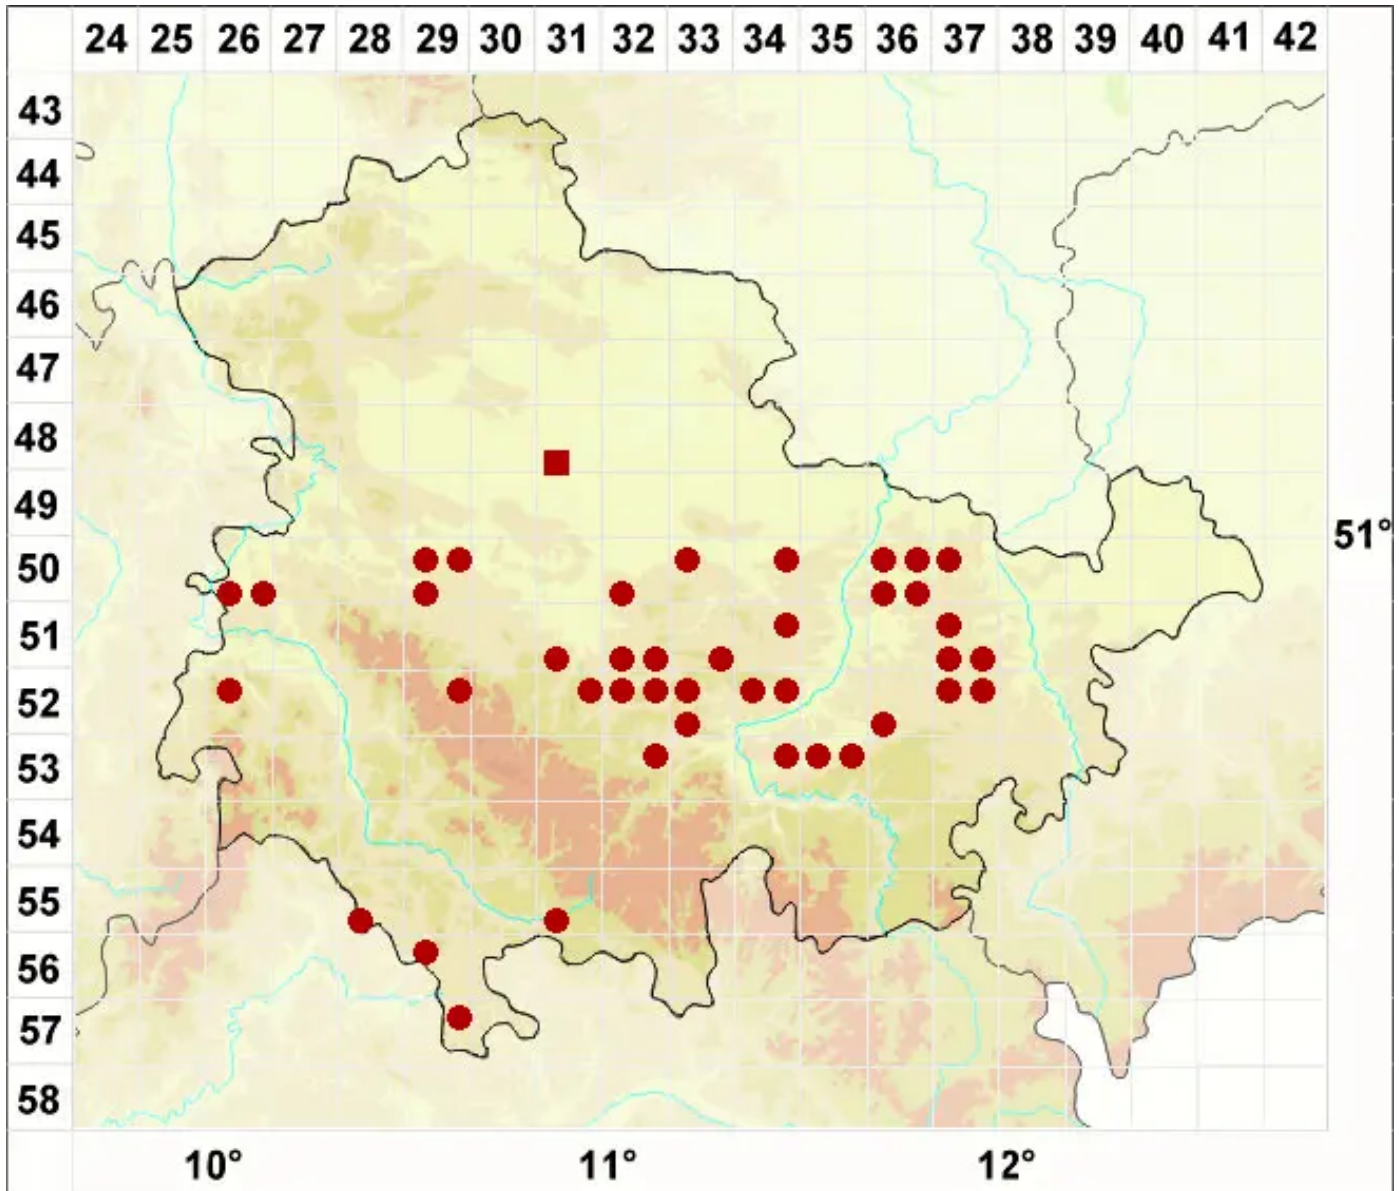

Xanthoria calcicola Oksner

Kalk-Gelbflechte

Legende:

Symbole:

Ausgefülltes Symbol:
Zeitraum von 1980 bis heute (Aktuelle Angabe)

Leeres Symbol:
Zeitraum vor 1980 (Altangabe)

Quadrat: Herbarbeleg