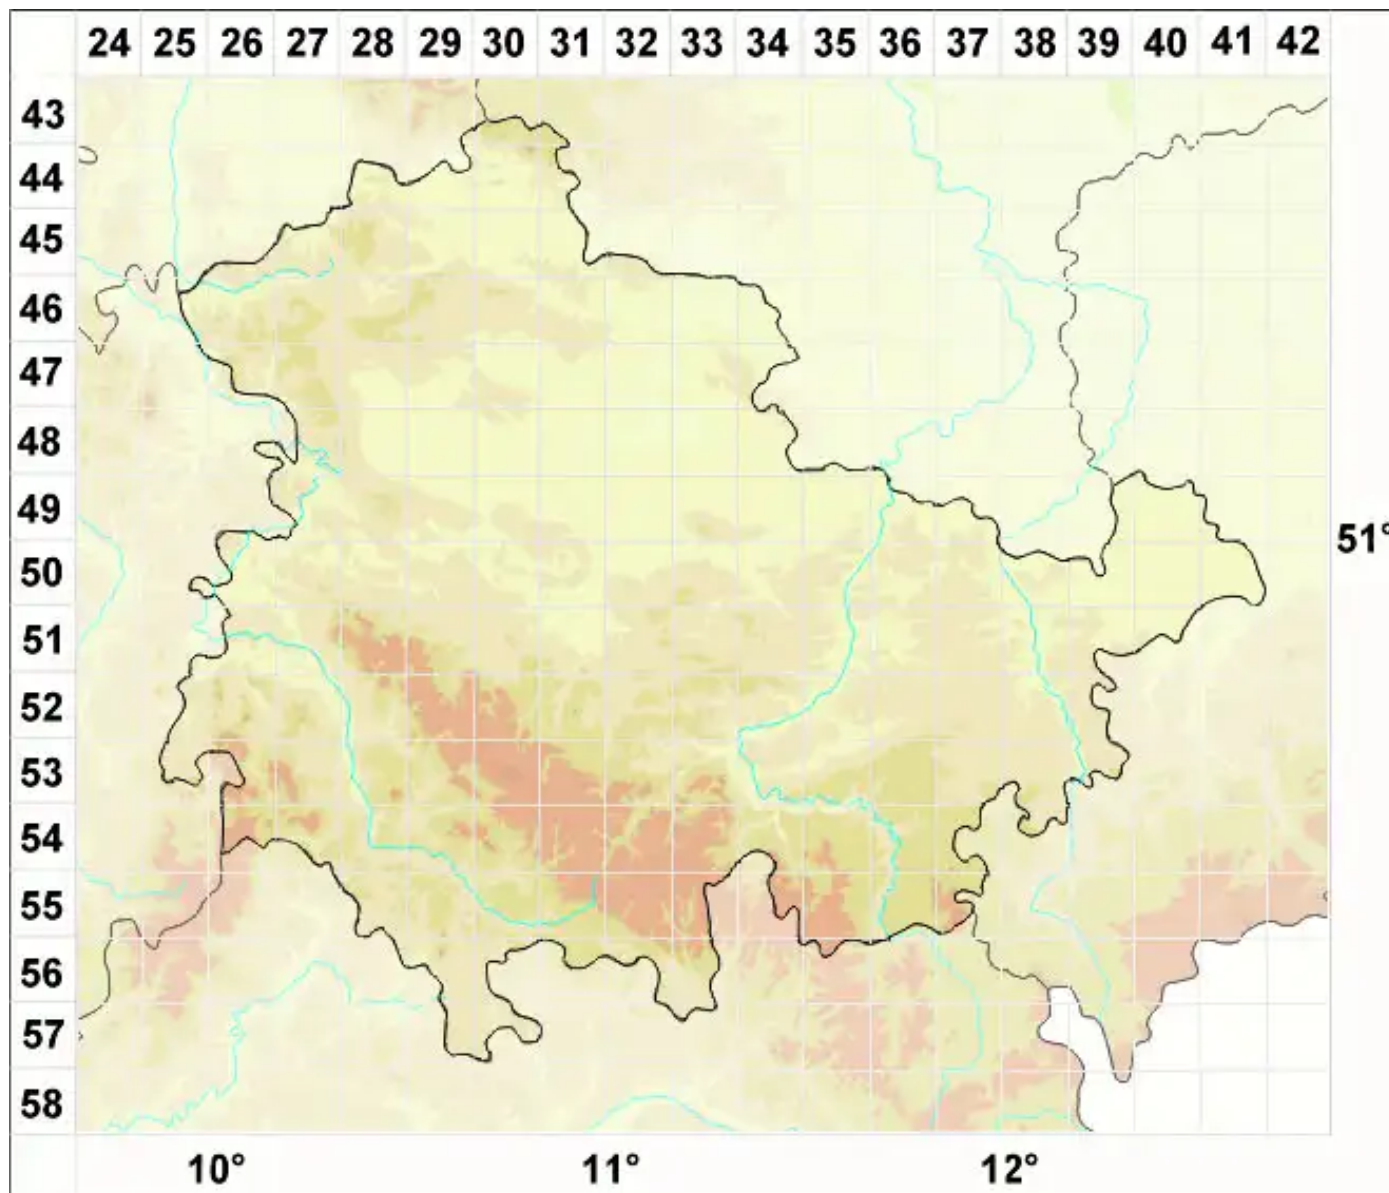

Xanthoria borealis R. Sant. & Poelt

Nordische Gelbflechte

Legende:

Symbole:
Ausgefülltes Symbol:
Zeitraum von 1980 bis heute (Aktuelle Angabe)
Leeres Symbol:
Zeitraum vor 1980 (Altangabe)
Quadrat: Herbarbeleg