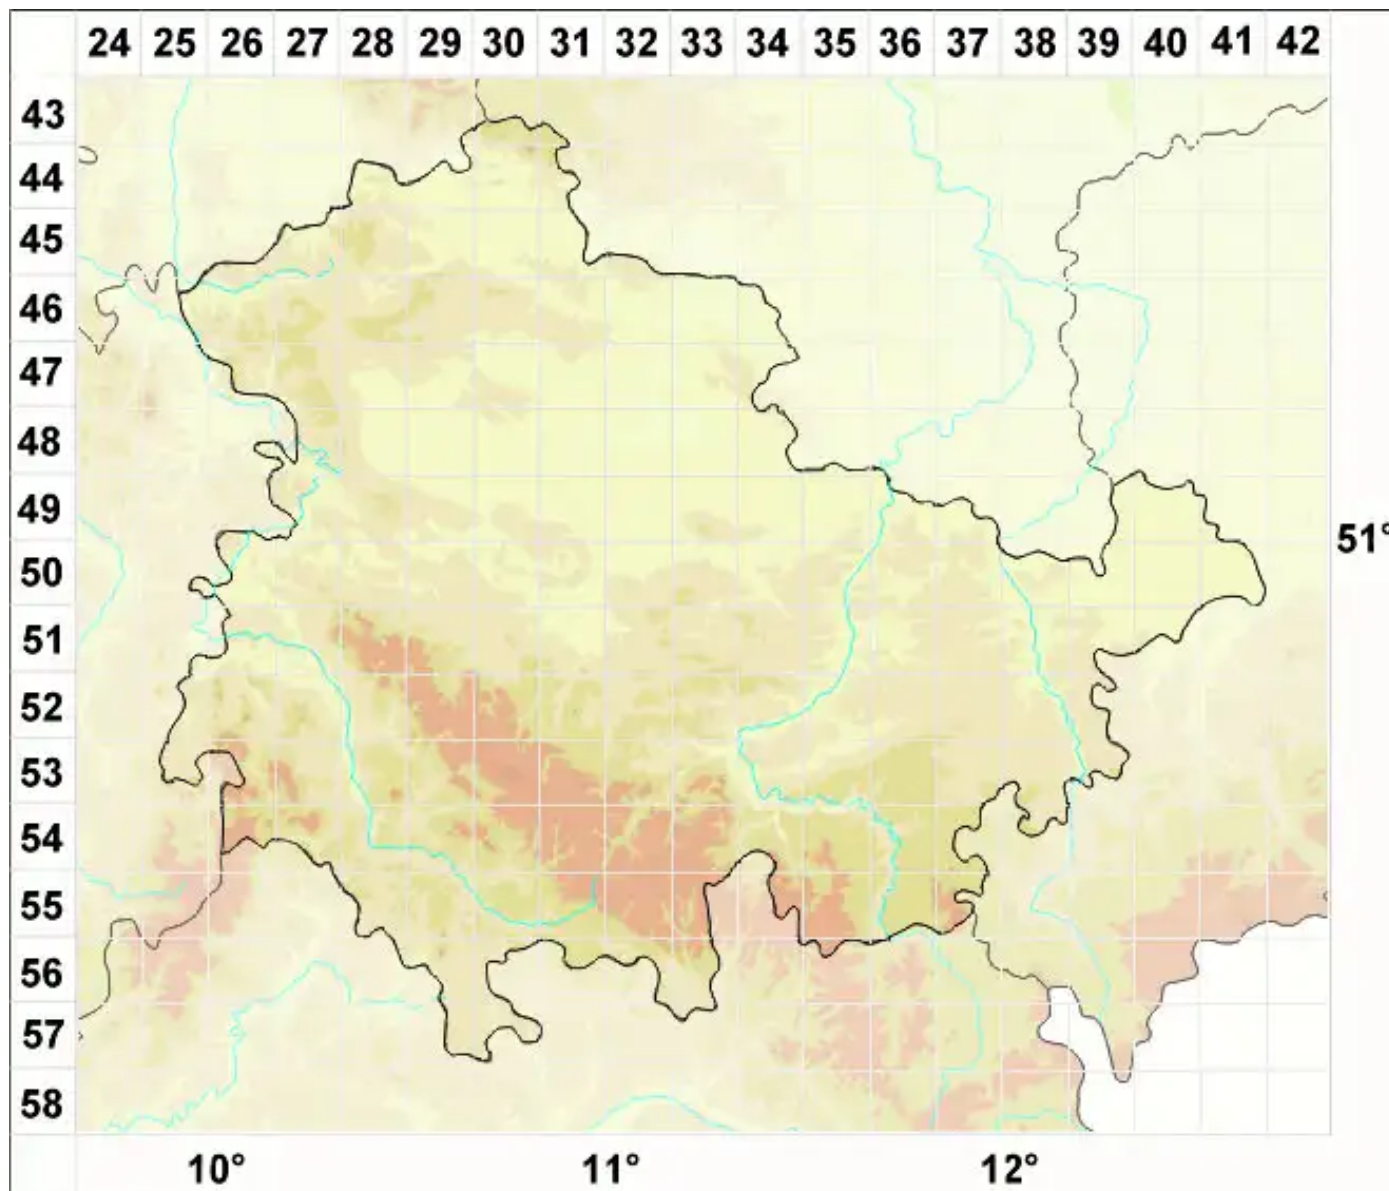

# Xanthoria aureola (Ach.) Erichsen

Goldfarbene Gelbflechte

Legende:

**Symbole:**

Ausgefülltes Symbol:  
Zeitraum von 1980 bis heute (Aktuelle Angabe)

Leeres Symbol:  
Zeitraum vor 1980 (Altangabe)

Quadrat: Herbarbeleg