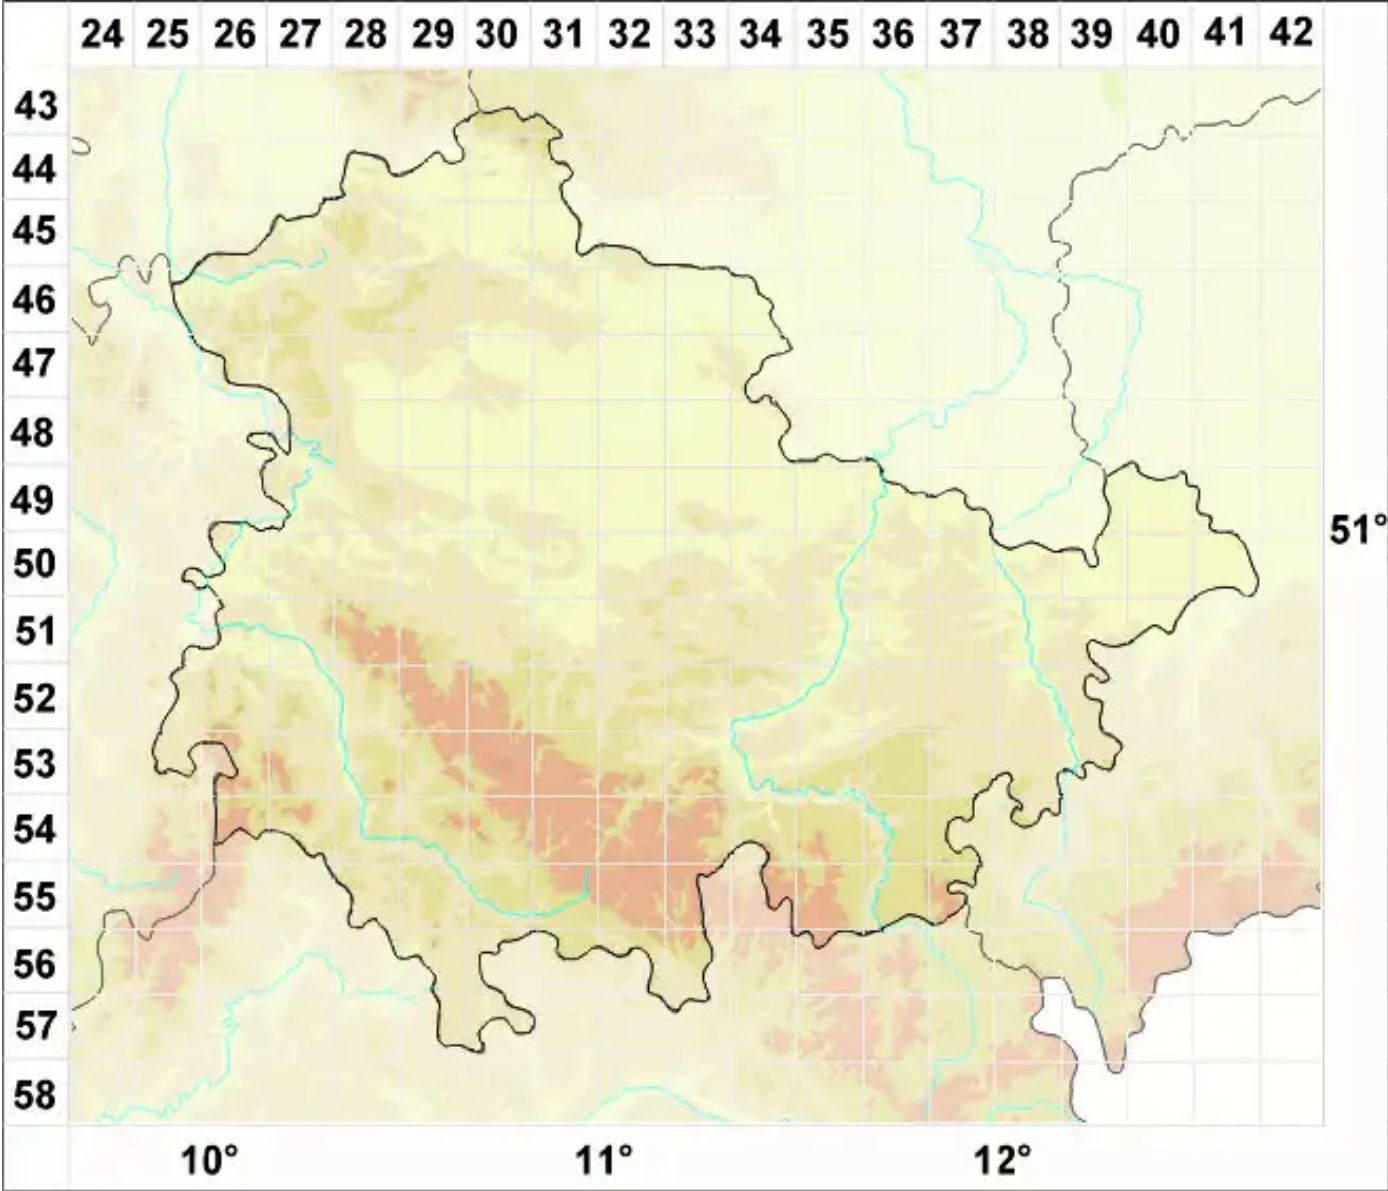

Xanthoria aureola (Ach.) Erichsen

Goldfarbene Gelbflechte

Legende:

- Symbole:**
Ausgefülltes Symbol:
Zeitraum von 1980 bis heute (Aktuelle Angabe)
Leeres Symbol:
Zeitraum vor 1980 (Altangabe)
Quadrat: Herbarbeleg