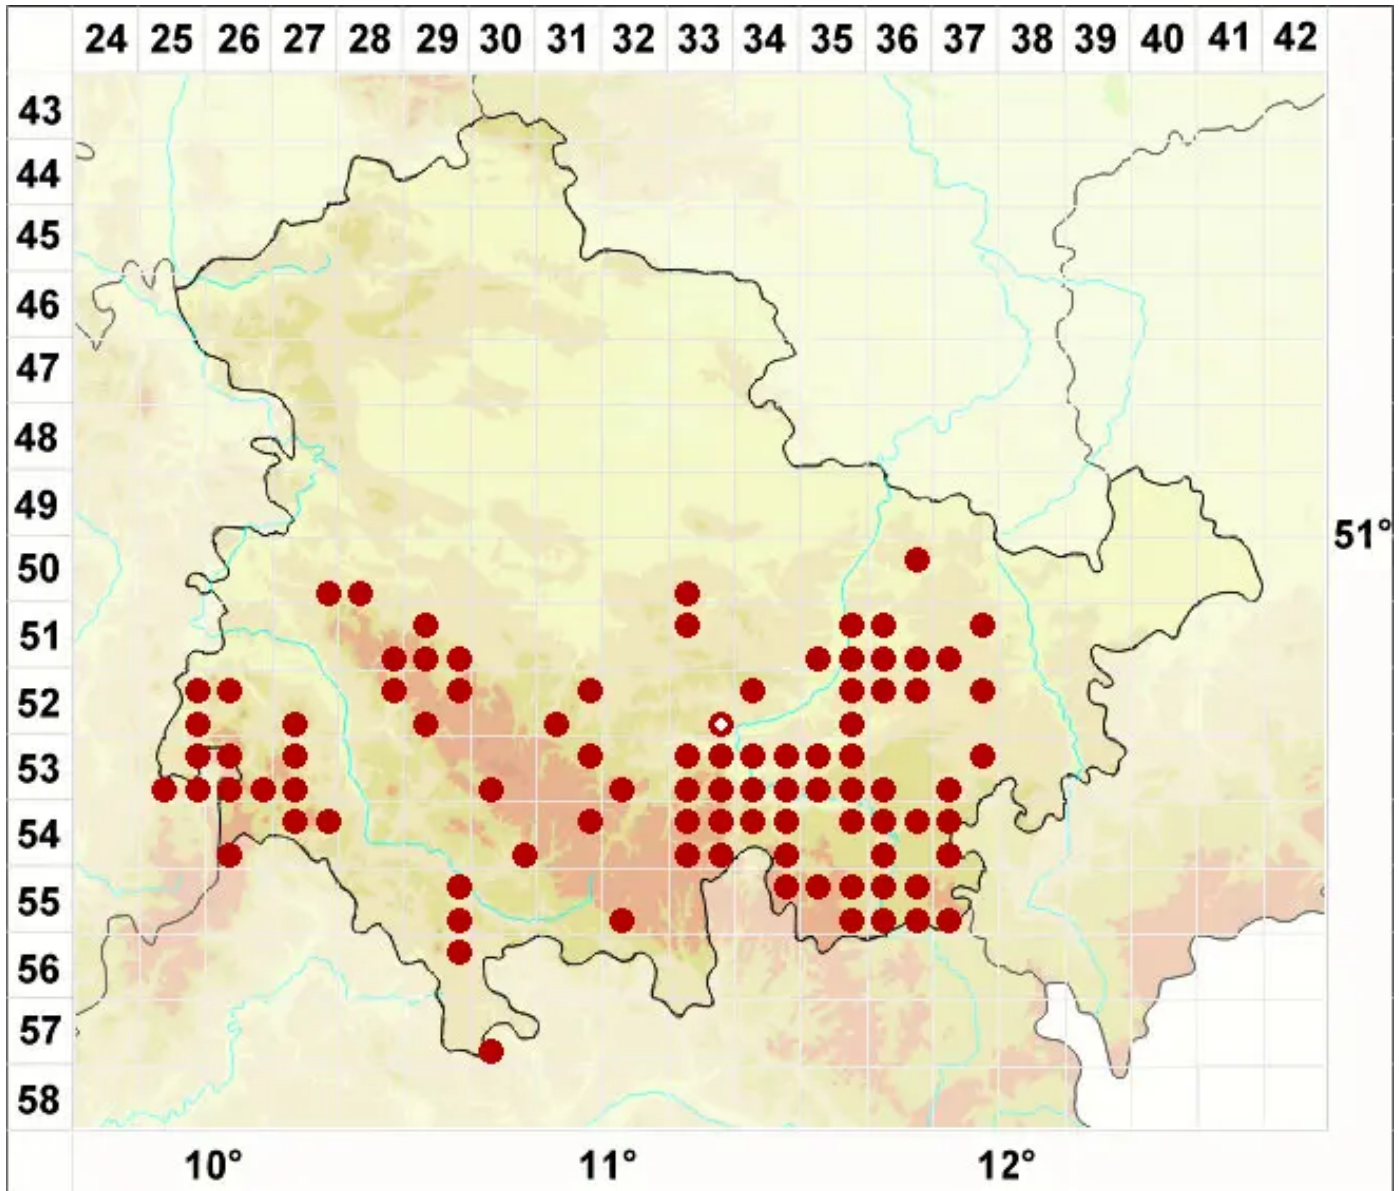

Xanthoparmelia verruculifera (Nyl.) O. Blanco, A. Crespo, Elix

Warzen-Felsschüsselflechte

Legende:

- Symbole:**
- Ausgefülltes Symbol:
Zeitraum von 1980 bis heute (Aktuelle Angabe)
 - Leeres Symbol:
Zeitraum vor 1980 (Altangabe)
 - Quadrat: Herbarbeleg