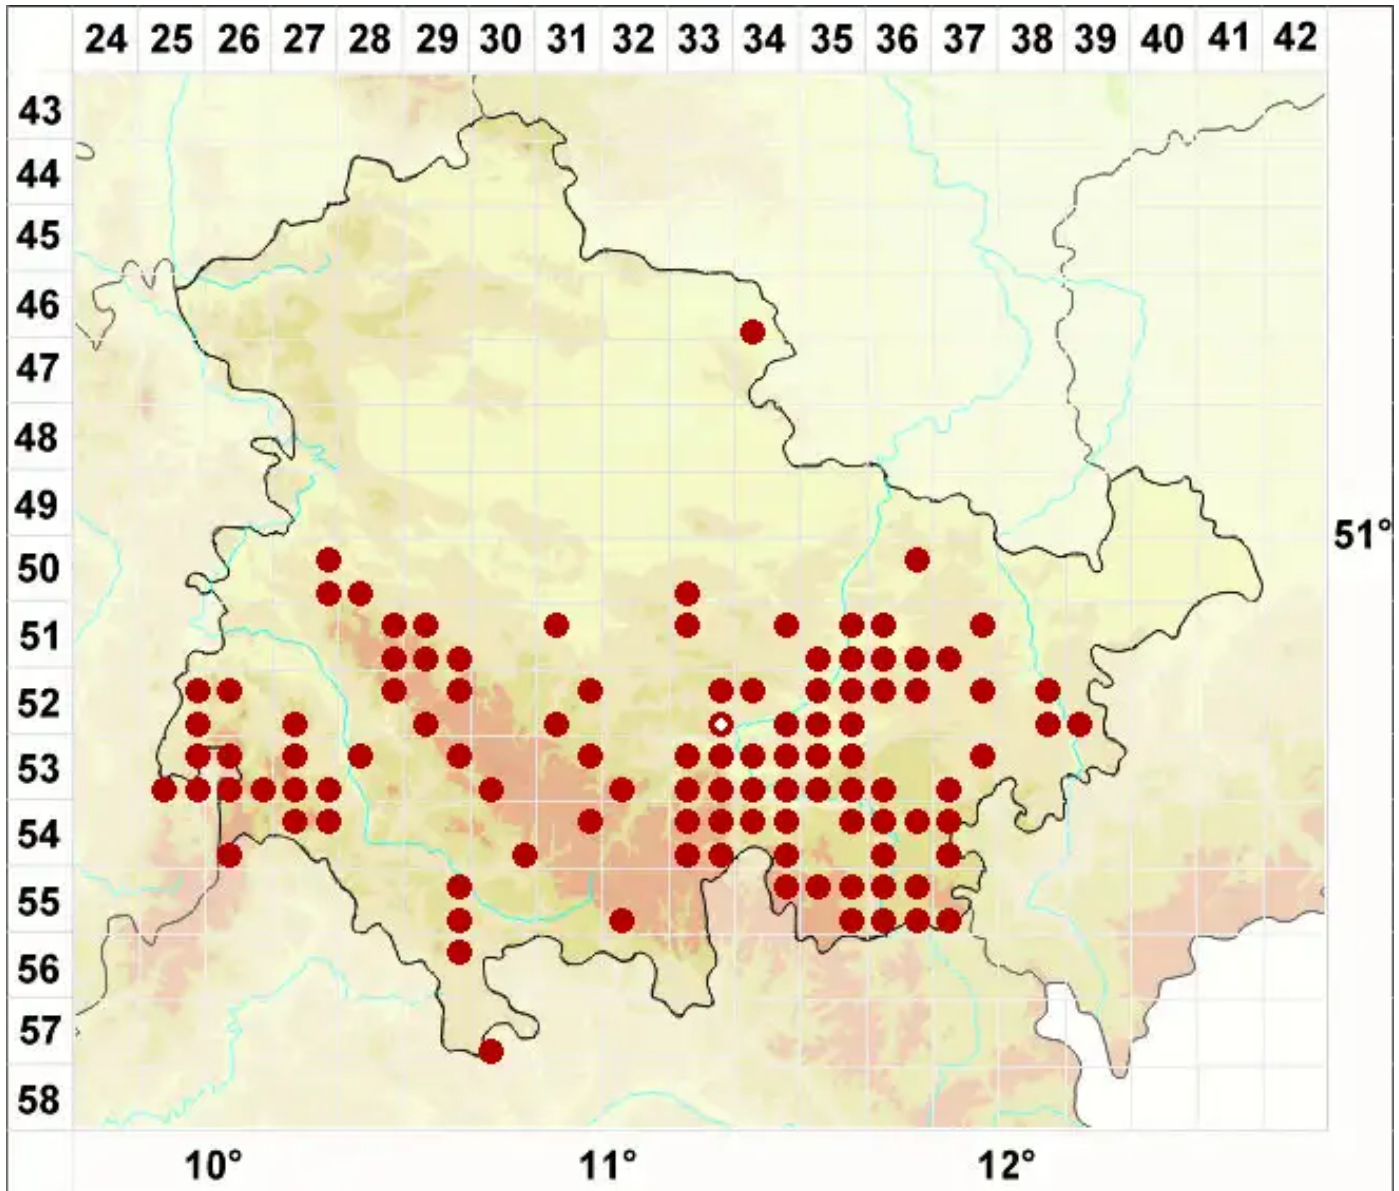

# Xanthoparmelia verruculifera (Nyl.) O. Blanco, A. Crespo, Elix

Warzen-Felsschüsselflechte

Legende:

**Symbole:**

Ausgefülltes Symbol:  
Zeitraum von 1980 bis heute (Aktuelle Angabe)

Leeres Symbol:  
Zeitraum vor 1980 (Altangabe)

Quadrat: Herbarbeleg