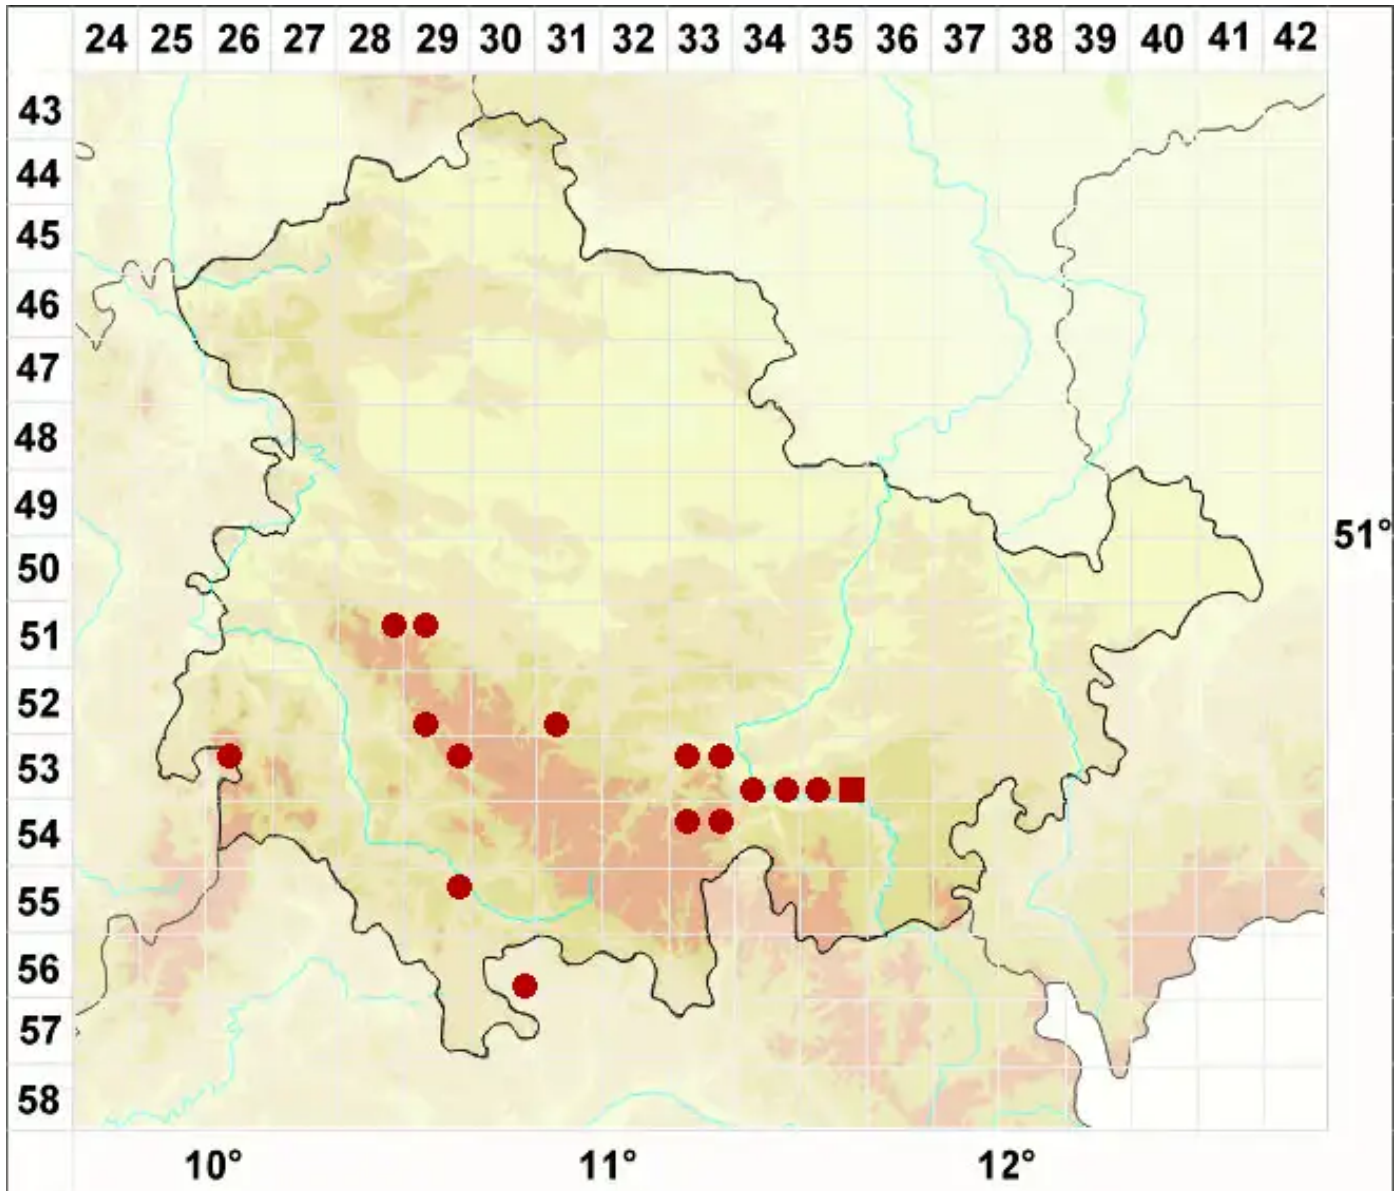

# Xanthoparmelia pulla (Ach.) O. Blanco, A. Crespo, Elix, D. Hawksworth

Dunkle Felsschüsselflechte

Legende:

- Symbole:**
- Ausgefülltes Symbol:  
Zeitraum von 1980 bis heute (Aktuelle Angabe)
  - Leeres Symbol:  
Zeitraum vor 1980 (Altangabe)
  - Quadrat: Herbarbeleg