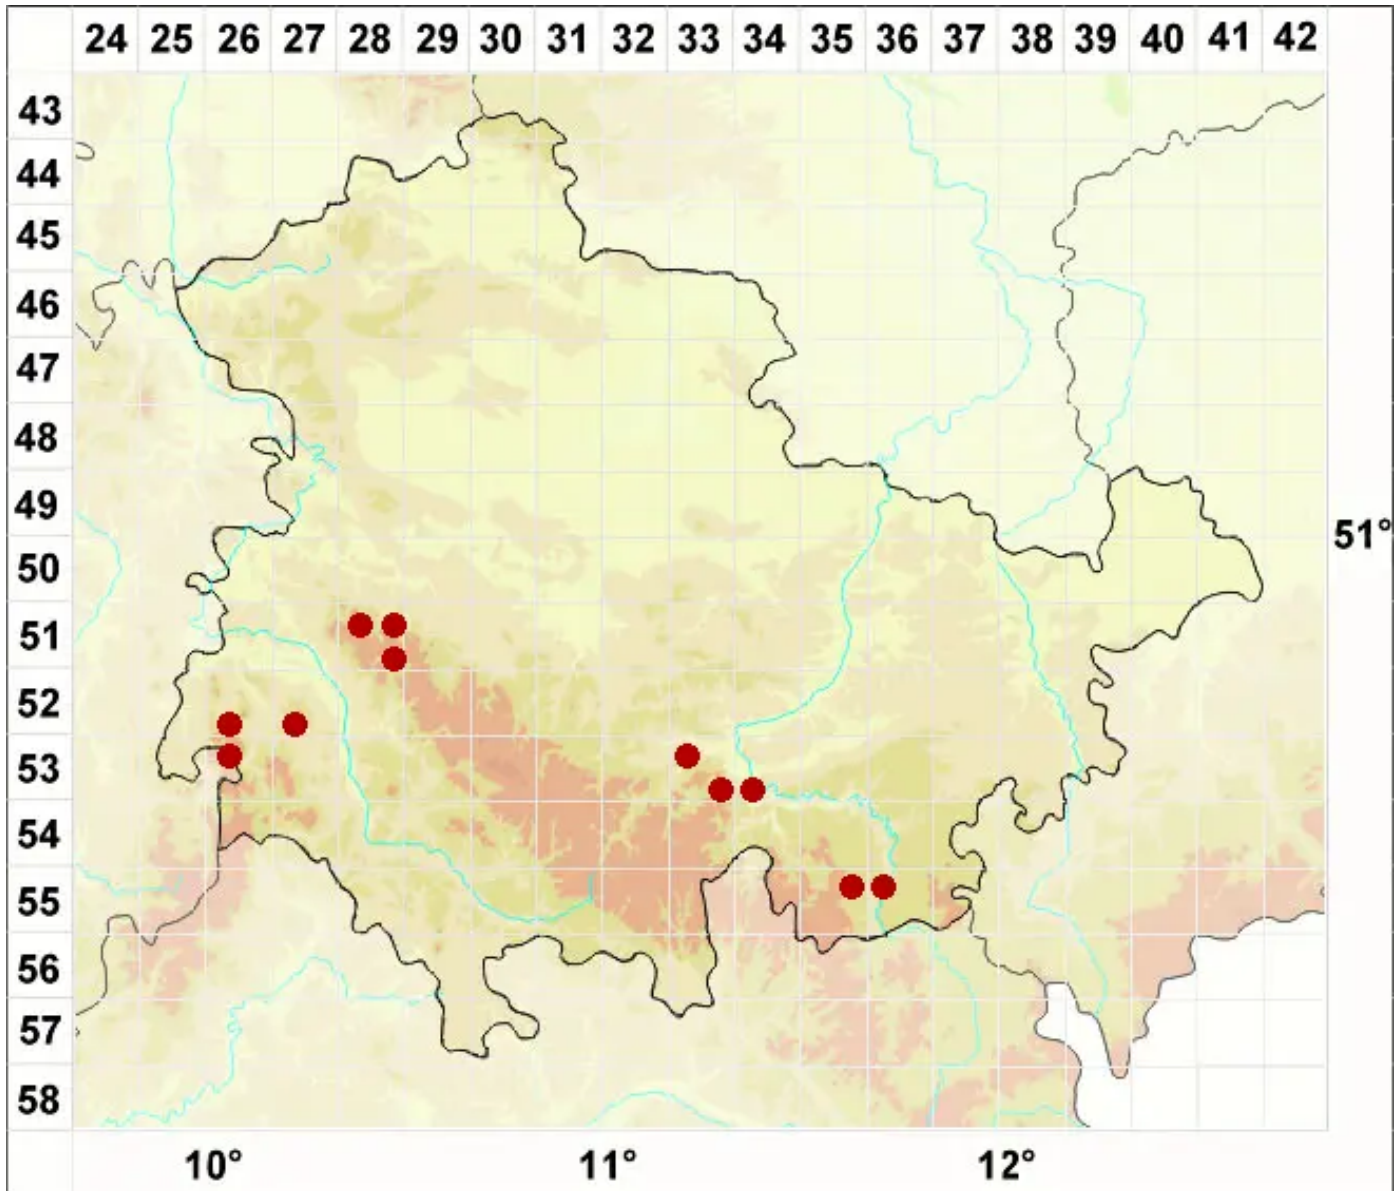

Xanthoparmelia loxodes (Nyl.) O. Blanco, A. Crespo, Elix, D. Hawksw.

Grobwarzige Felsschüsselflechte

Legende:

Symbole:

Ausgefülltes Symbol:
Zeitraum von 1980 bis heute (Aktuelle Angabe)

Leeres Symbol:
Zeitraum vor 1980 (Altangabe)

Quadrat: Herbarbeleg