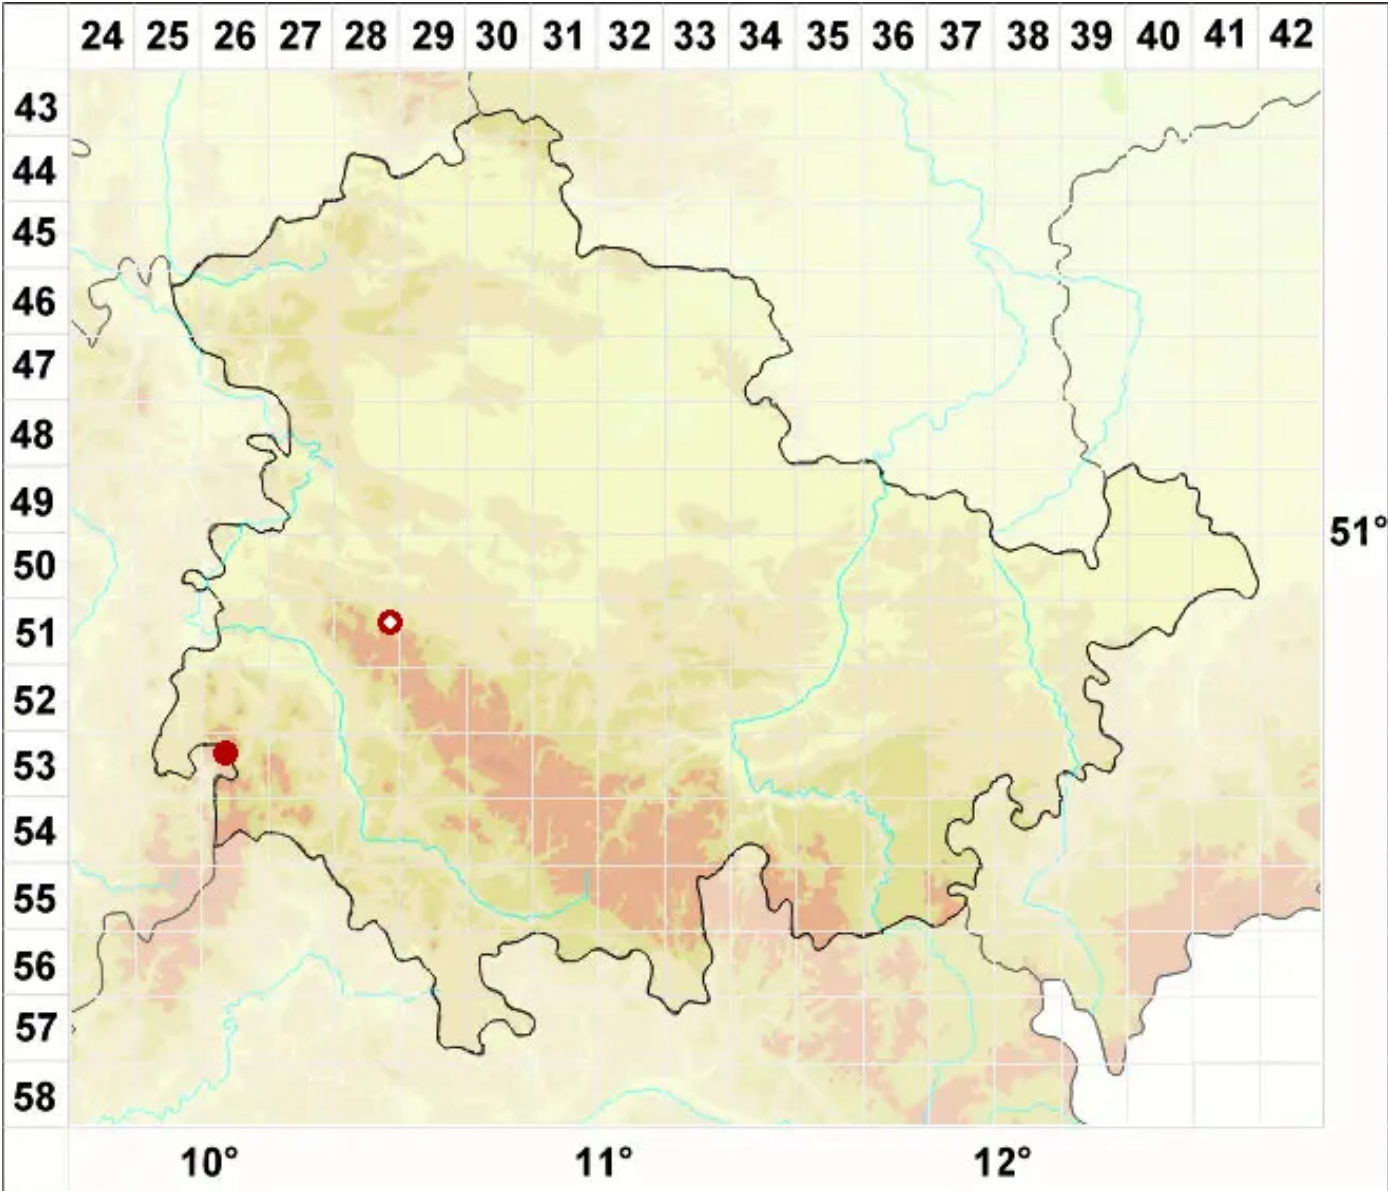

# Xanthoparmelia delisei (Duby) O. Blanco, A. Crespo, Elix, D. Hawksw.

Legende:

- Symbole:**  
Ausgefülltes Symbol:  
Zeitraum von 1980 bis heute (Aktuelle Angabe)  
Leeres Symbol:  
Zeitraum vor 1980 (Altangabe)  
Quadrat: Herbarbeleg