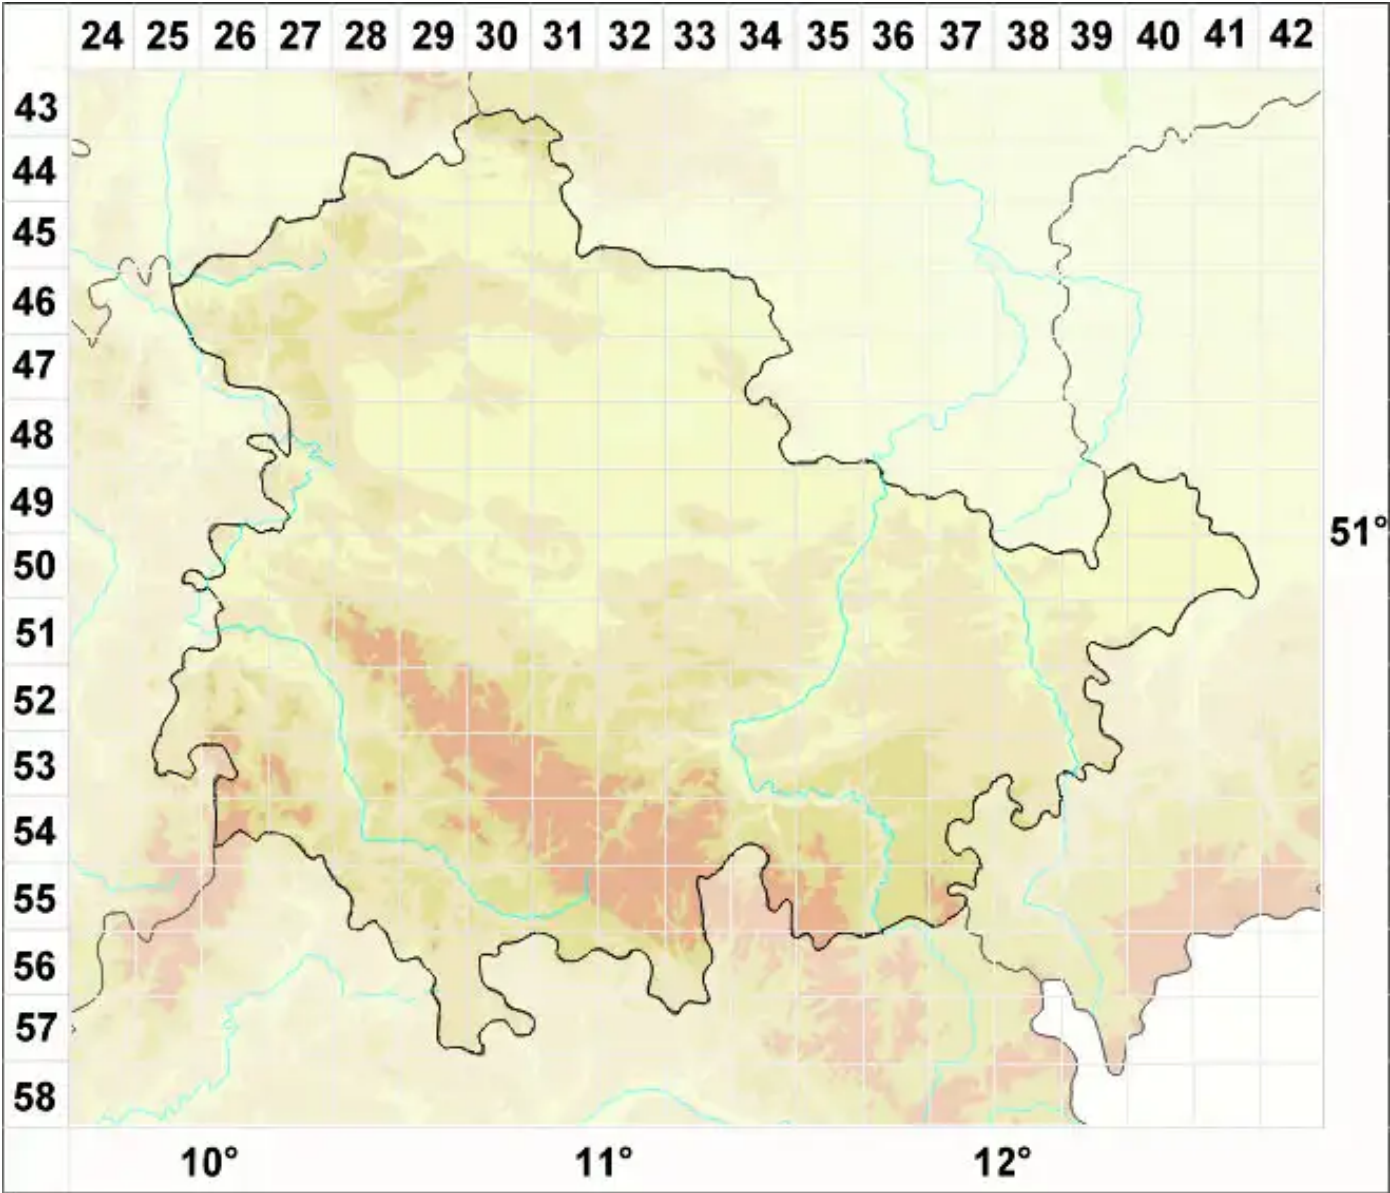

Xanthomendoza S. Kondr. & Kärnefelt

Gelbflechten

Legende:

- Symbole:**
Ausgefülltes Symbol:
Zeitraum von 1980 bis heute (Aktuelle Angabe)
Leeres Symbol:
Zeitraum vor 1980 (Altangabe)
Quadrat: Herbarbeleg