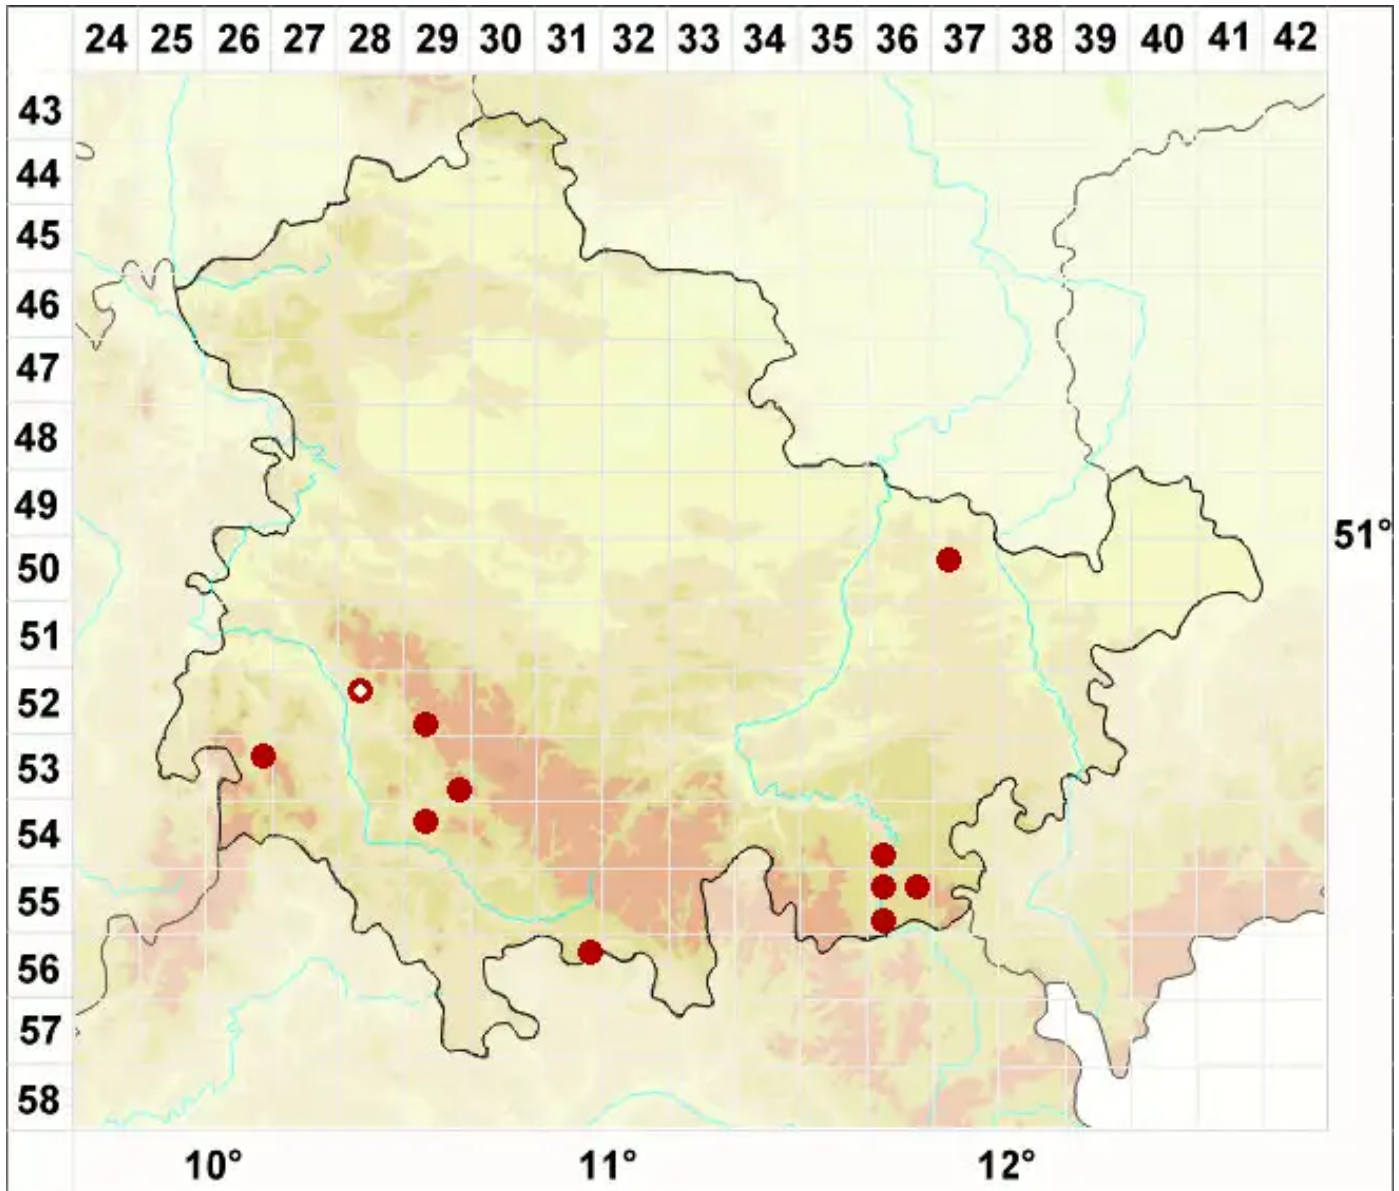

Xanthomendoza fallax (Hepp) Søchting, Kärnefelt & S. Kondr.

Stein-Gelbflechte

Legende:

Symbole:

Ausgefülltes Symbol:
Zeitraum von 1980 bis heute (Aktuelle Angabe)

Leeres Symbol:
Zeitraum vor 1980 (Altangabe)

Quadrat: Herbarbeleg