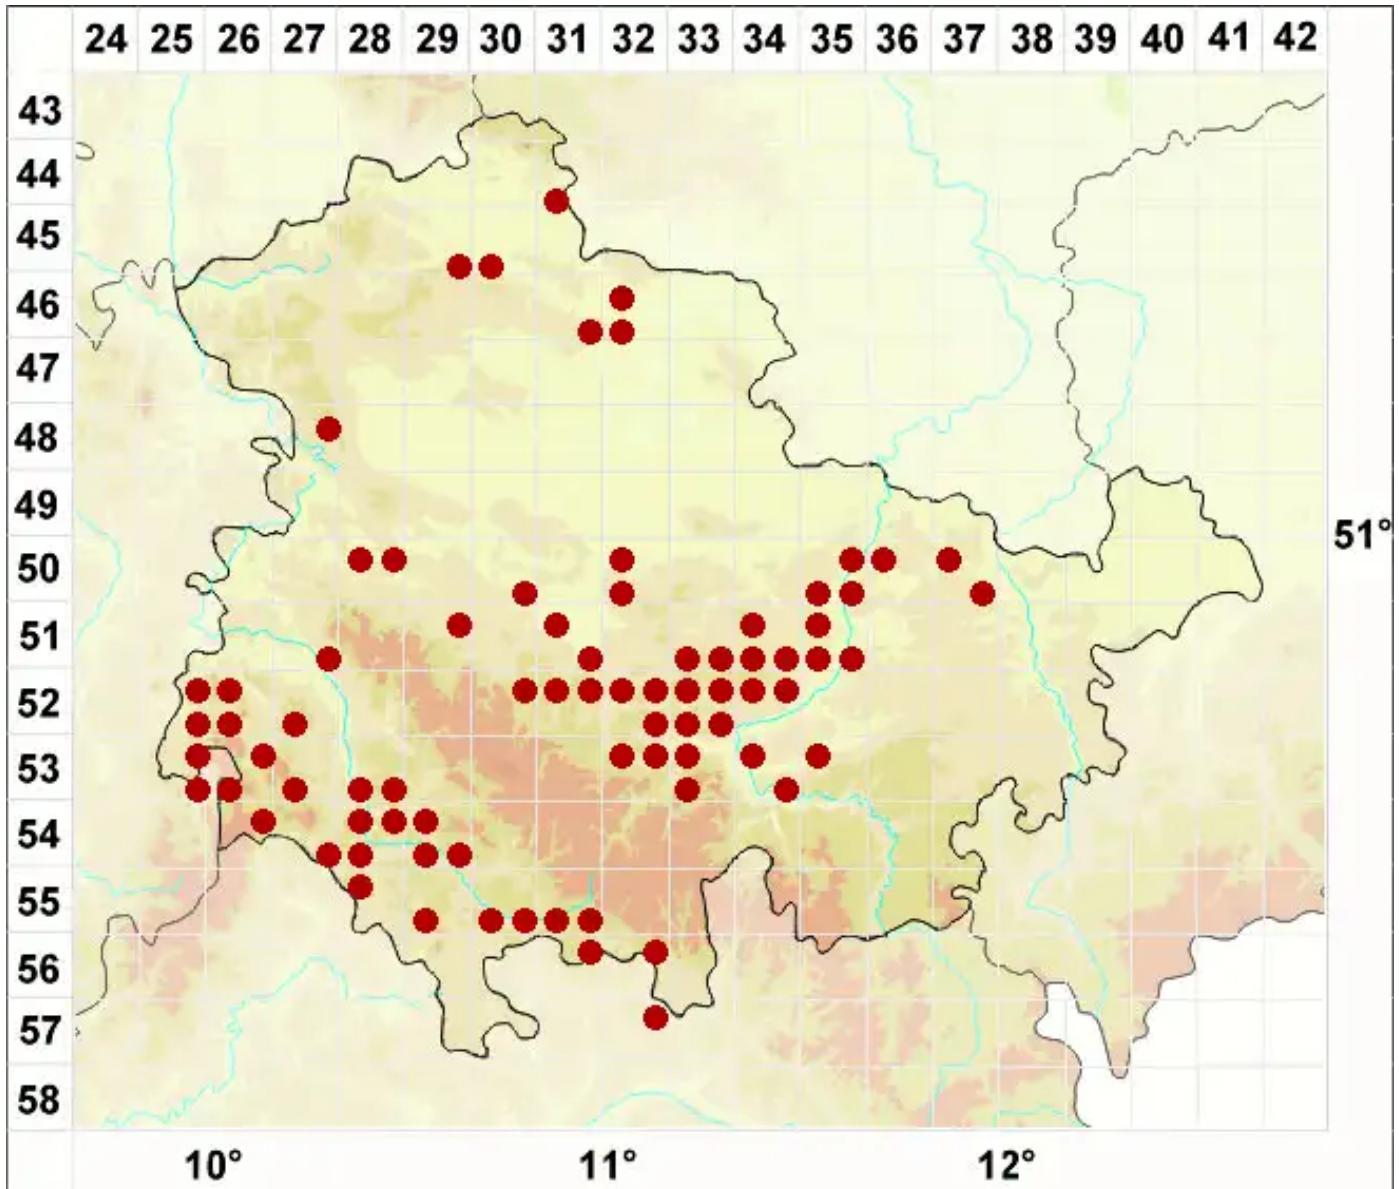

# Caloplaca lactea (A. Massal.) Zahlbr.

Milch-Schönfleck

Legende:

- Symbole:**  
Ausgefülltes Symbol:  
Zeitraum von 1980 bis heute (Aktuelle Angabe)  
Leeres Symbol:  
Zeitraum vor 1980 (Altangabe)  
Quadrat: Herbarbeleg