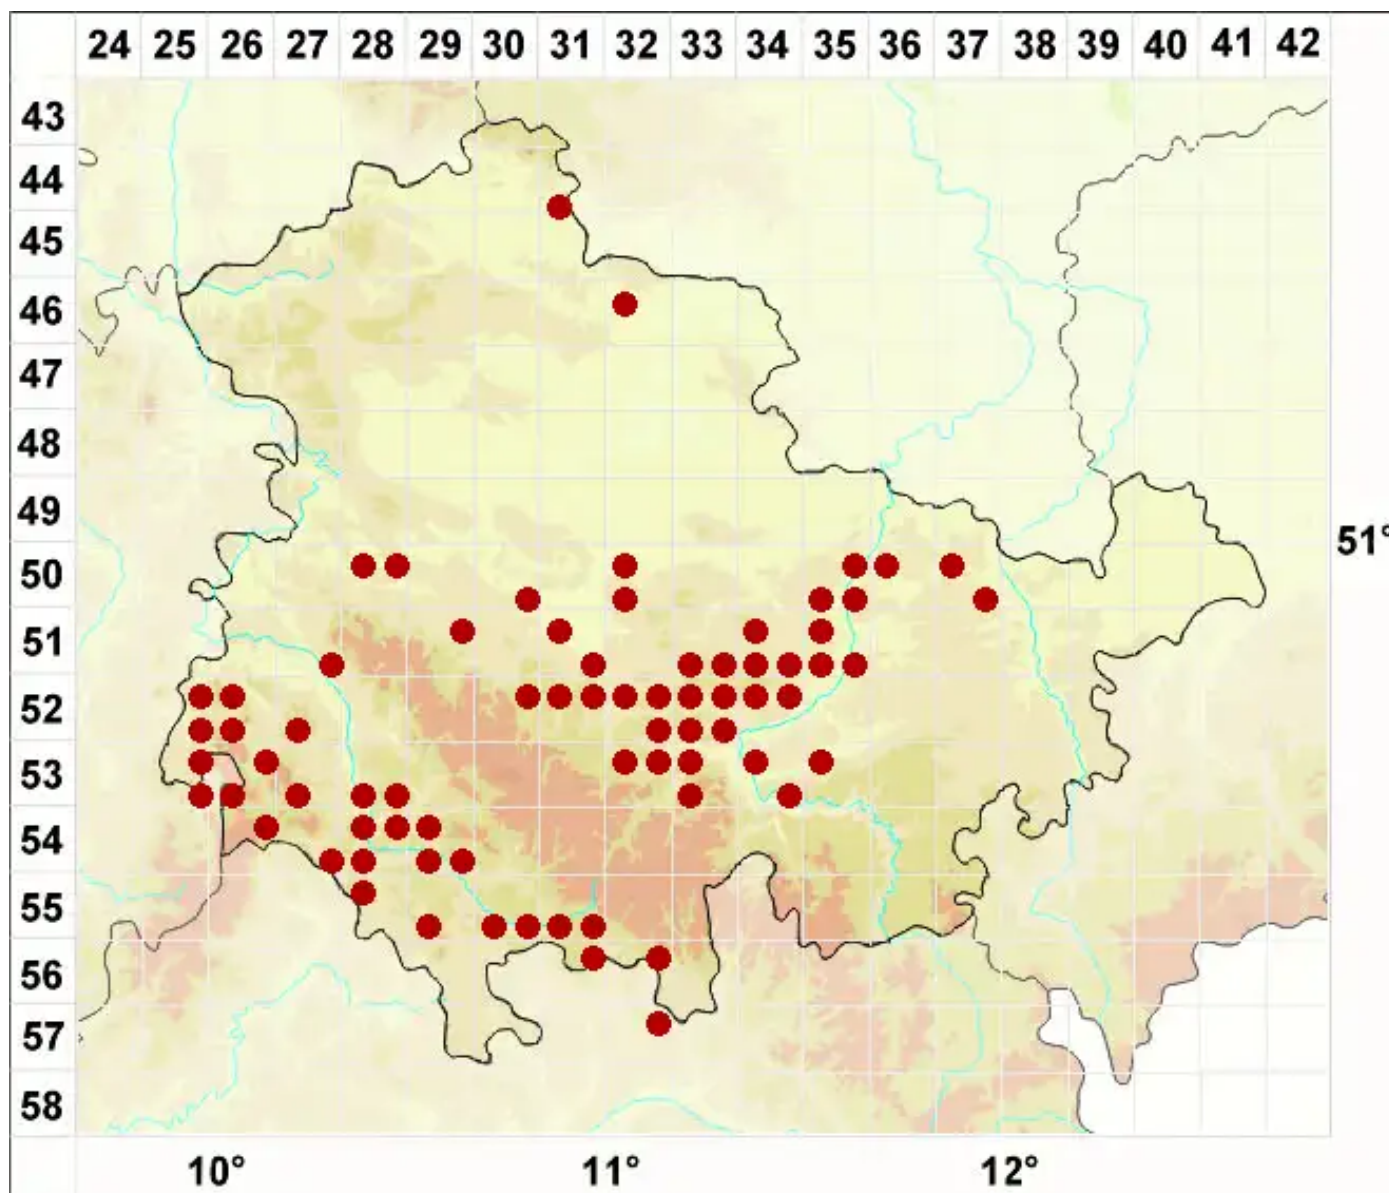

Caloplaca lactea (A. Massal.) Zahlbr.

Milch-Schönfleck

Legende:

- Symbole:**
- Ausgefülltes Symbol:
Zeitraum von 1980 bis heute (Aktuelle Angabe)
 - Leeres Symbol:
Zeitraum vor 1980 (Altangabe)
 - Quadrat: Herbarbeleg