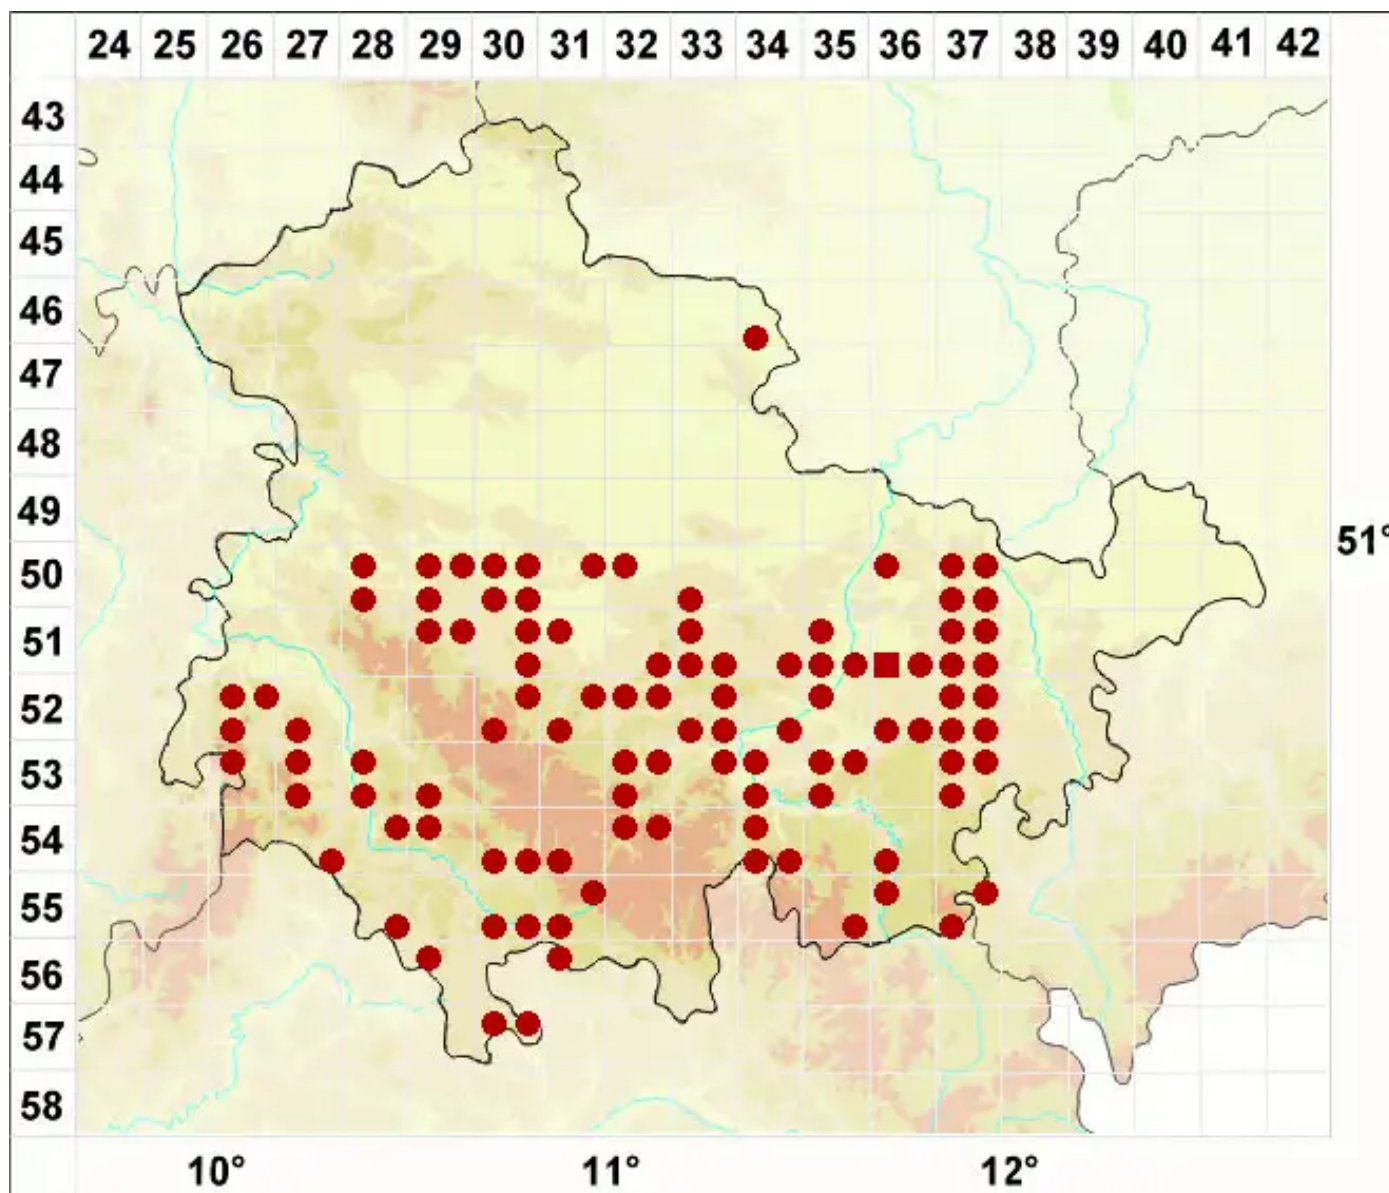

Caloplaca crenulatella (Nyl.) H. Olivier

Feingekerbter Schönfleck

Legende:

Symbole:

Ausgefülltes Symbol:
Zeitraum von 1980 bis heute (Aktuelle Angabe)

Leeres Symbol:
Zeitraum vor 1980 (Altangabe)

Quadrat: Herbarbeleg