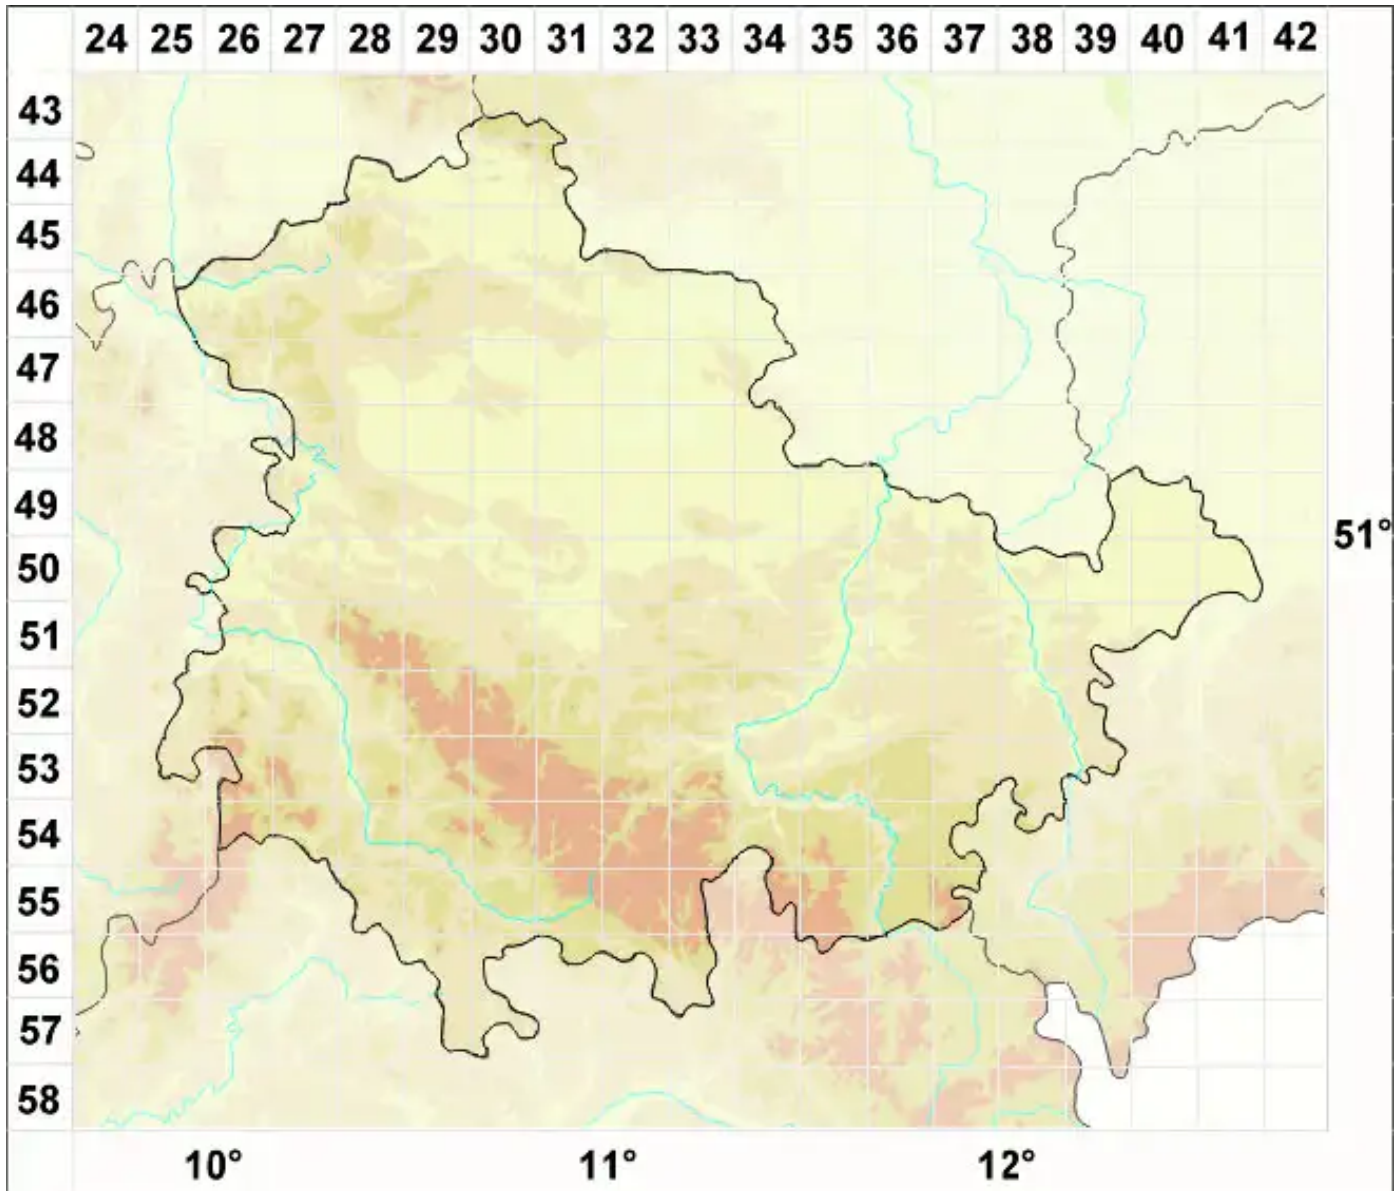

# Weddellomyces protearius Nav.-Ros. & Roux

Legende:

**Symbole:**

Ausgefülltes Symbol:  
Zeitraum von 1980 bis heute (Aktuelle Angabe)

Leeres Symbol:  
Zeitraum vor 1980 (Altangabe)

Quadrat: Herbarbeleg