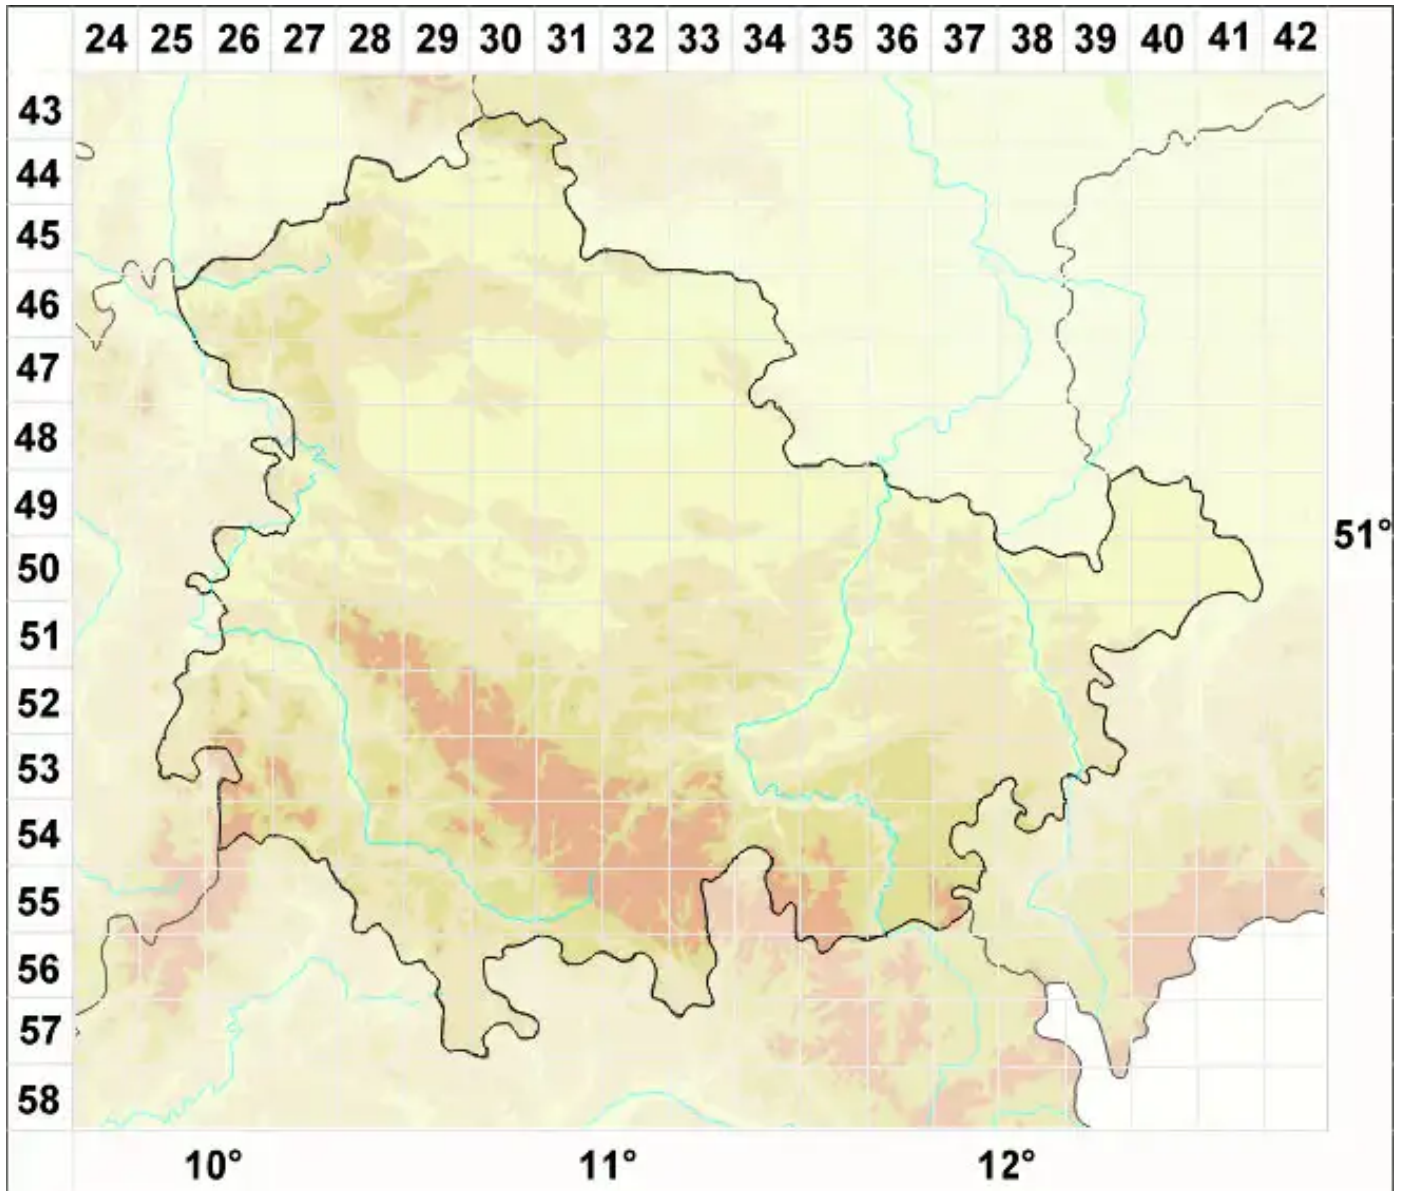

Weddellomyces macrosporus D. Hawksw., Renob. & Coppins

Legende:

Symbole:

Ausgefülltes Symbol:
Zeitraum von 1980 bis heute (Aktuelle Angabe)

Leeres Symbol:
Zeitraum vor 1980 (Altangabe)

Quadrat: Herbarbeleg