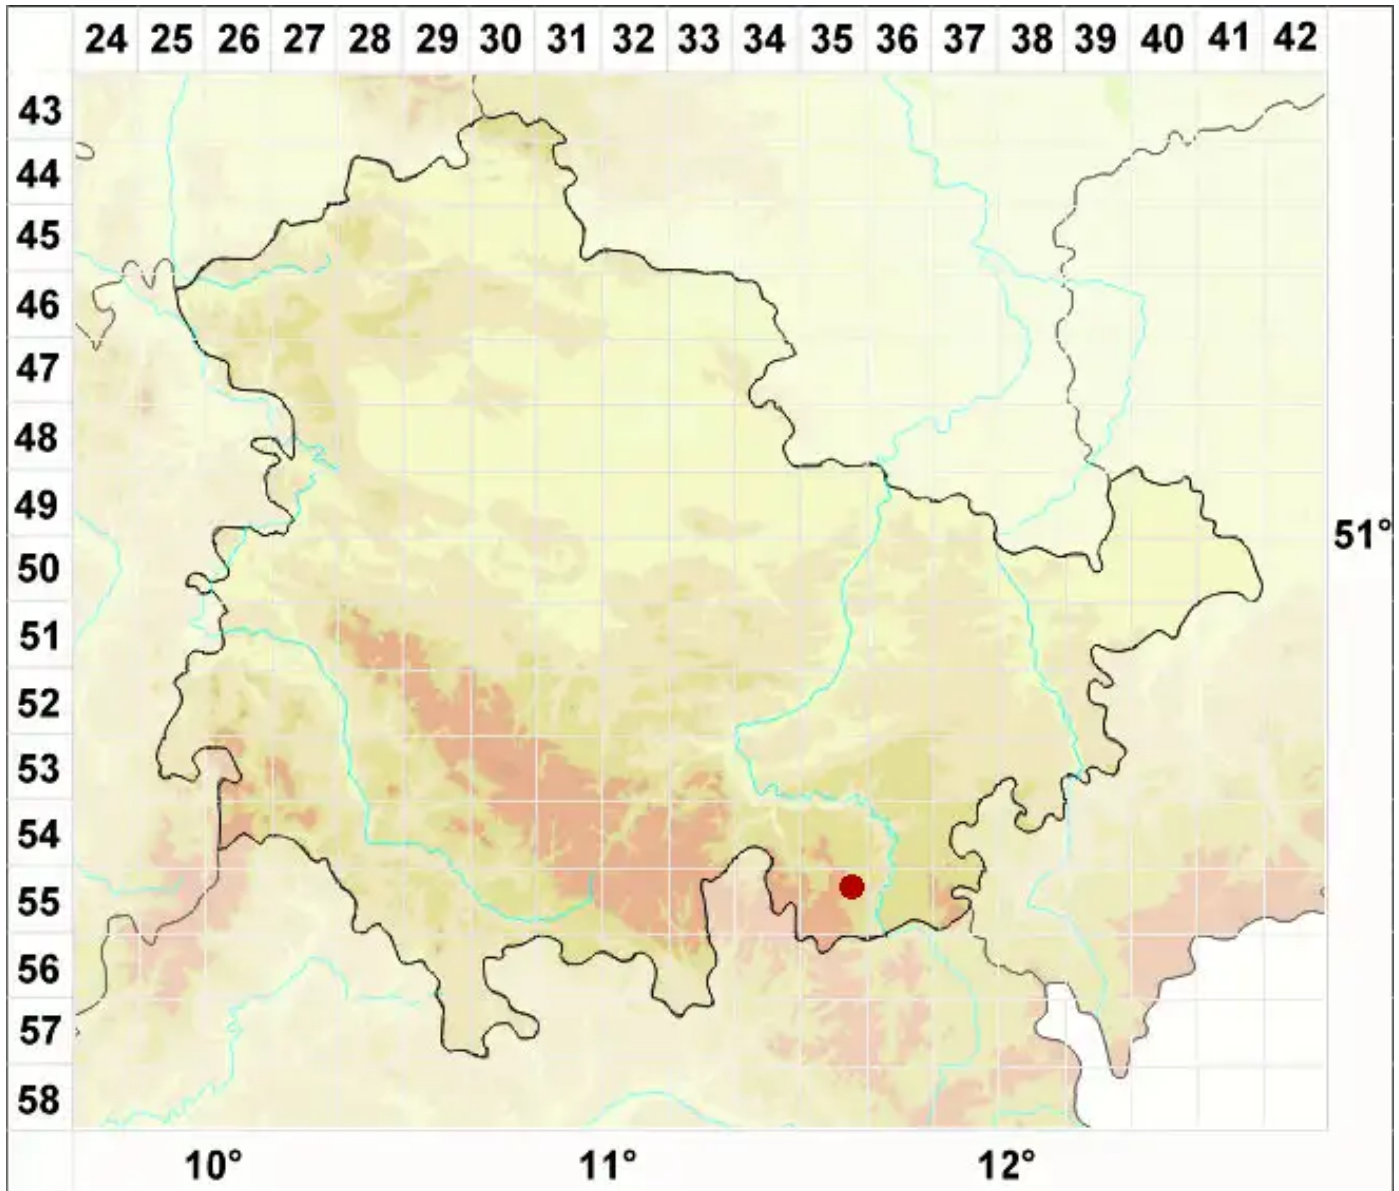

Vezdaea rheocarpa Poelt & Döbbeler

Zerfließende Igelflechte

Legende:

- Symbole:**
- Ausgefülltes Symbol:
Zeitraum von 1980 bis heute (Aktuelle Angabe)
 - Leeres Symbol:
Zeitraum vor 1980 (Altangabe)
 - Quadrat: Herbarbeleg