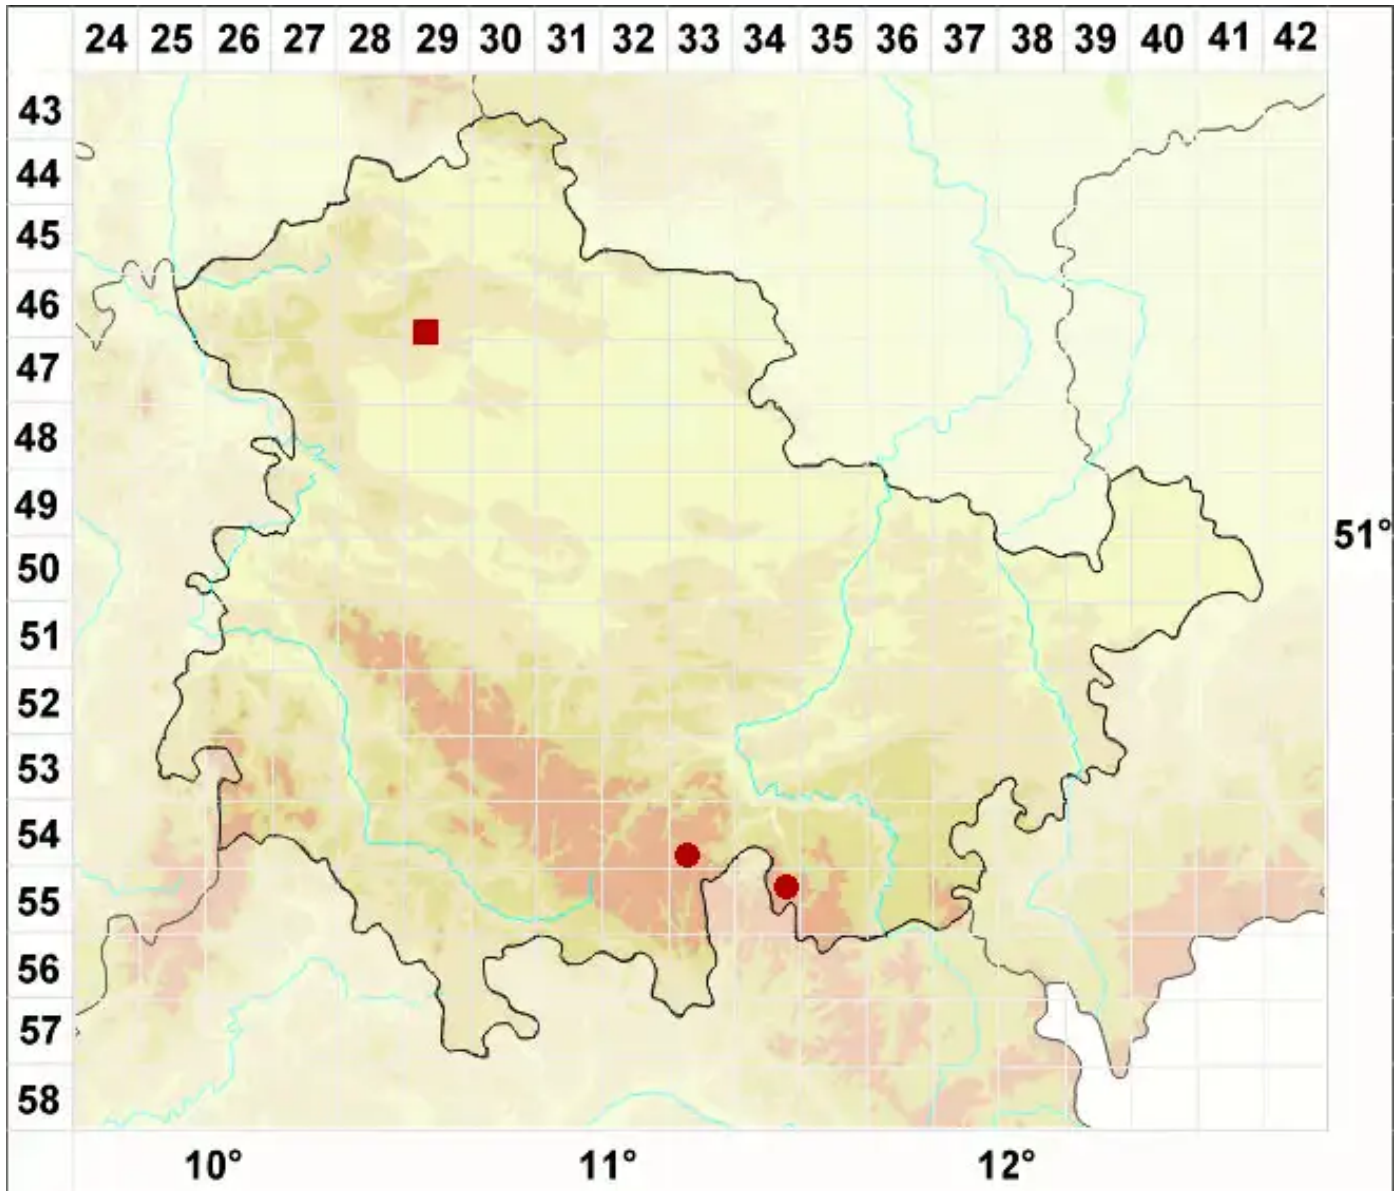

# Vezdaea retigera Poelt & Döbbeler

Netz-Igelflechte

Legende:

**Symbole:**  
Ausgefülltes Symbol:  
Zeitraum von 1980 bis heute (Aktuelle Angabe)  
Leeres Symbol:  
Zeitraum vor 1980 (Altangabe)  
Quadrat: Herbarbeleg