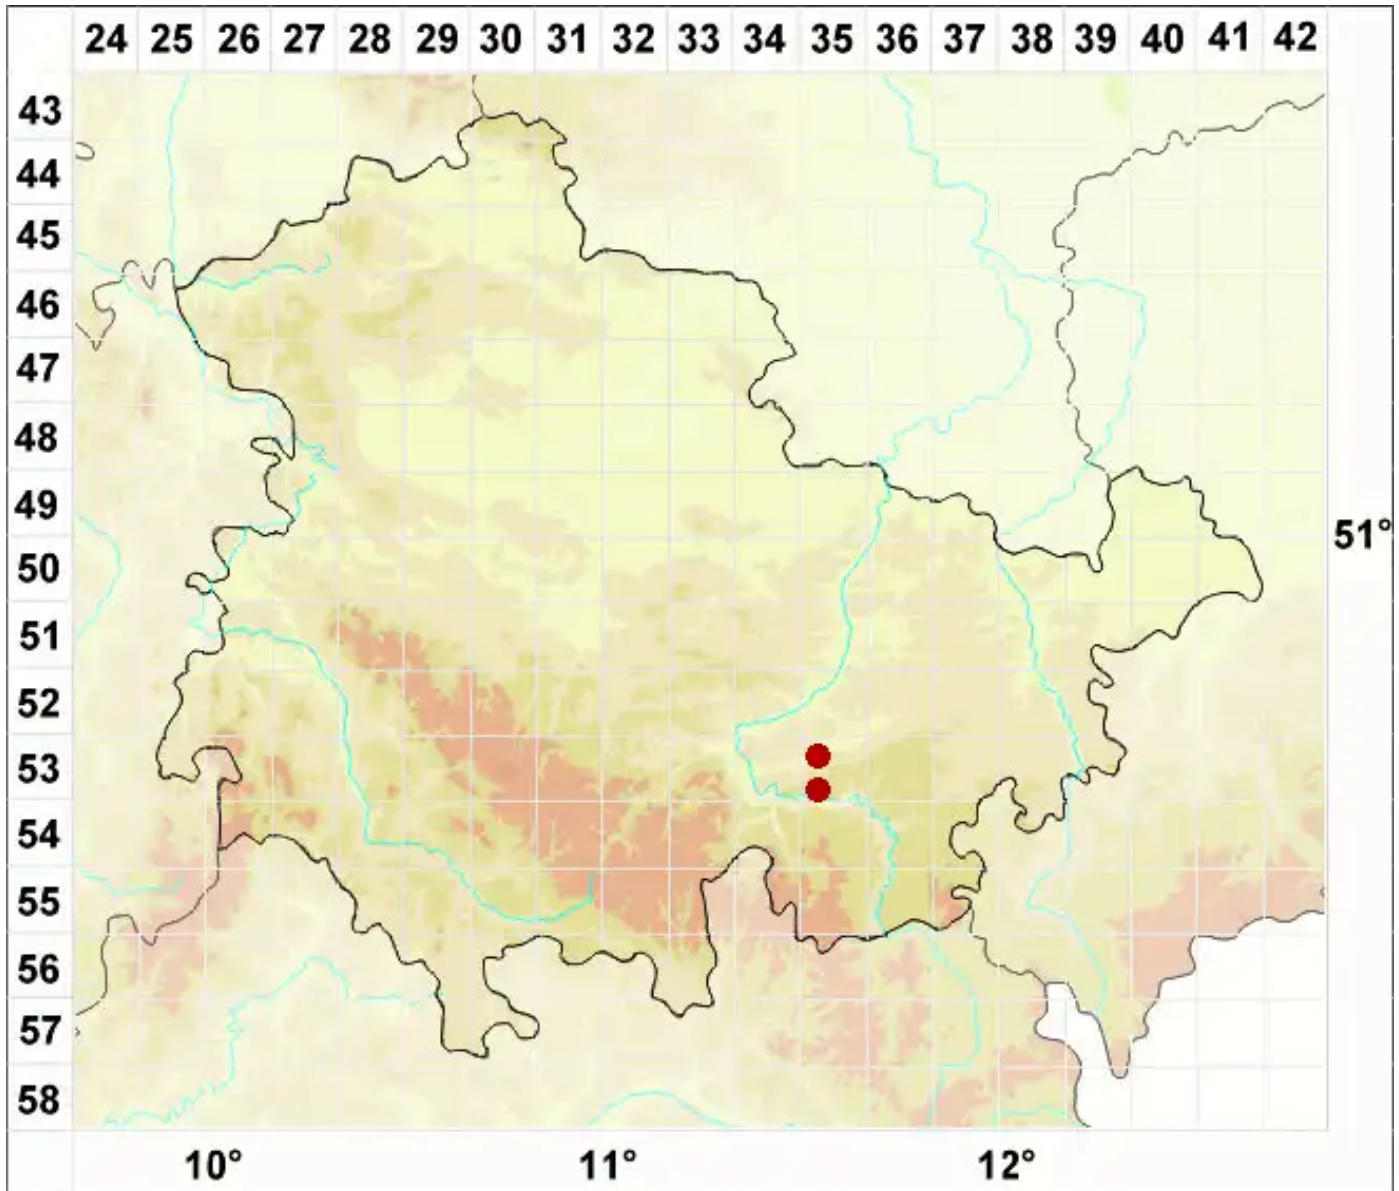

# Verrucula coronataria Nav.-Ros. & Cl. Roux

Gekrönte Warzenflechte

Legende:

**Symbole:**

Ausgefülltes Symbol:  
Zeitraum von 1980 bis heute (Aktuelle Angabe)

Leeres Symbol:  
Zeitraum vor 1980 (Altangabe)

Quadrat: Herbarbeleg