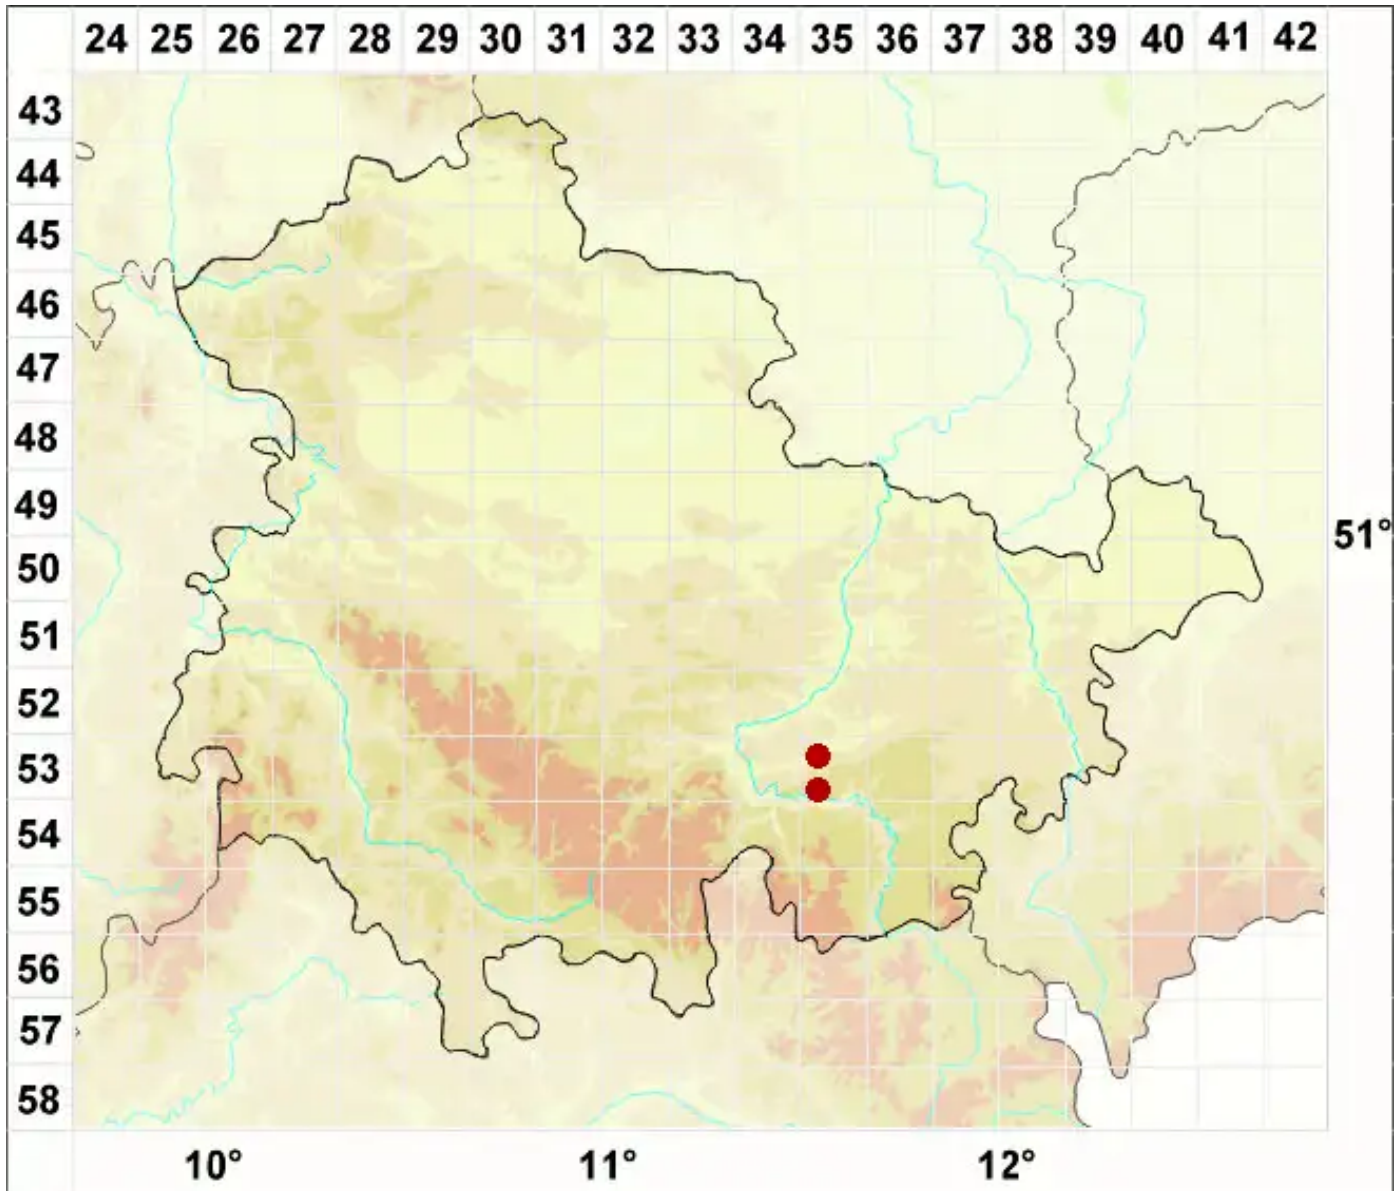

Verrucula coronataria Nav.-Ros. & Cl. Roux

Gekrönte Warzenflechte

Legende:

Symbole:

Ausgefülltes Symbol:
Zeitraum von 1980 bis heute (Aktuelle Angabe)

Leeres Symbol:
Zeitraum vor 1980 (Altangabe)

Quadrat: Herbarbeleg