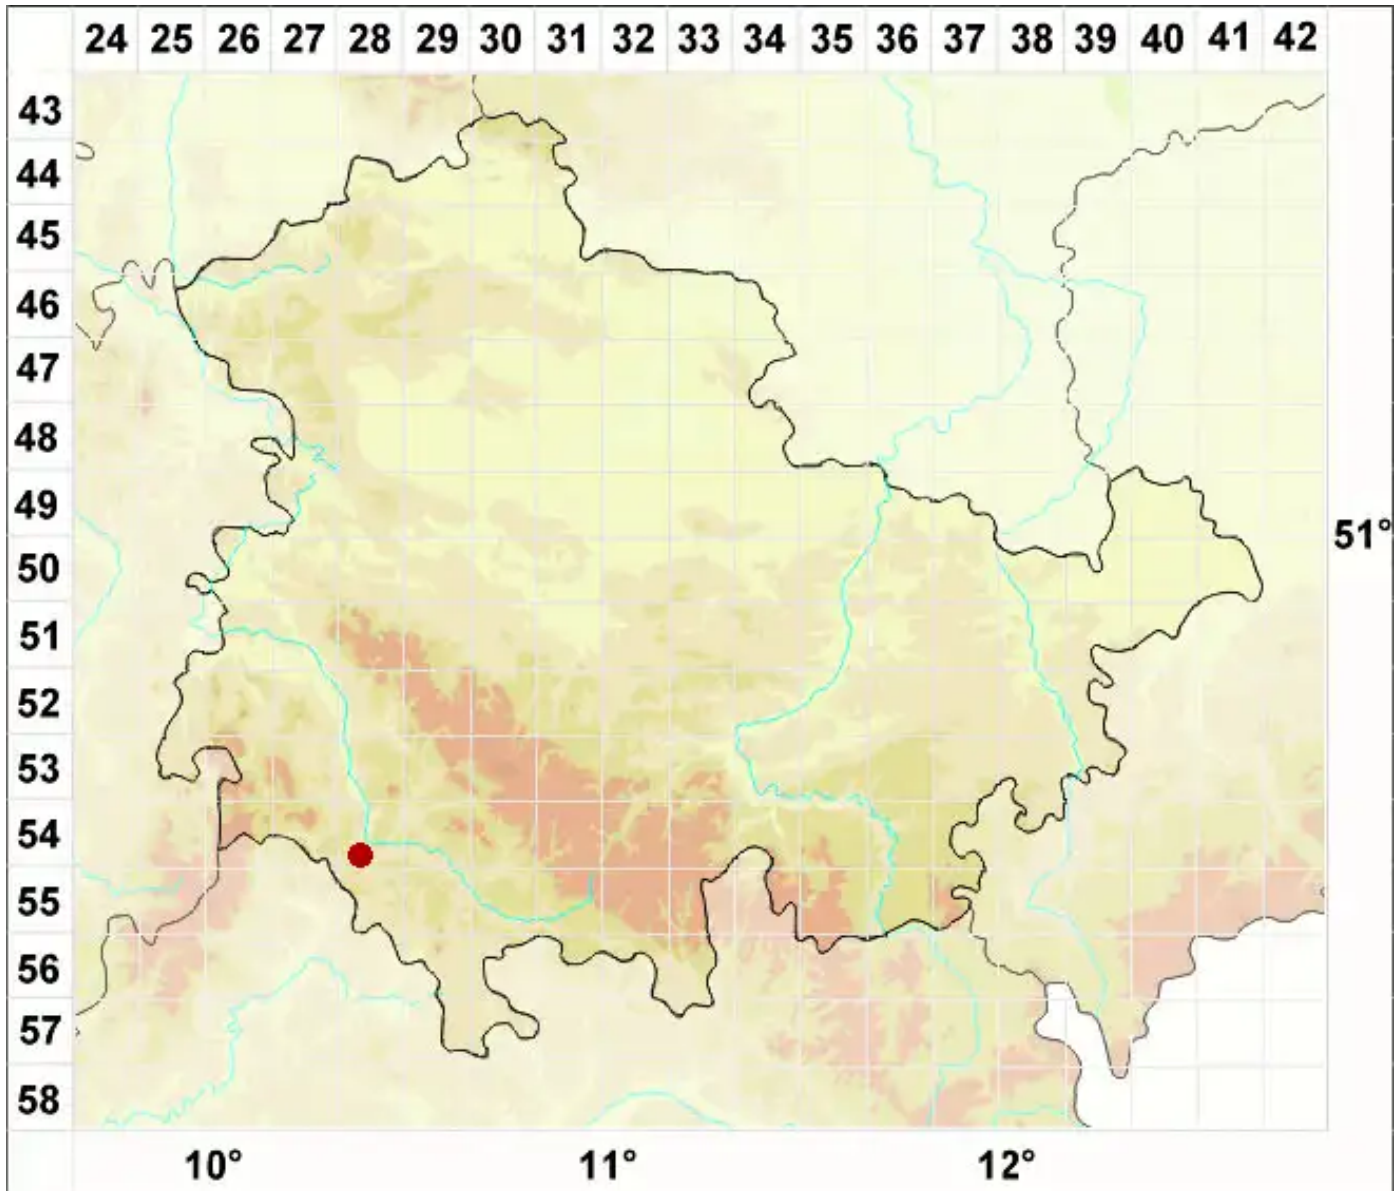

Verrucaria zschackei Riedl

Zschackes Bachwarzenflechte

Legende:

Symbole:

Ausgefülltes Symbol:
Zeitraum von 1980 bis heute (Aktuelle Angabe)

Leeres Symbol:
Zeitraum vor 1980 (Altangabe)

Quadrat: Herbarbeleg