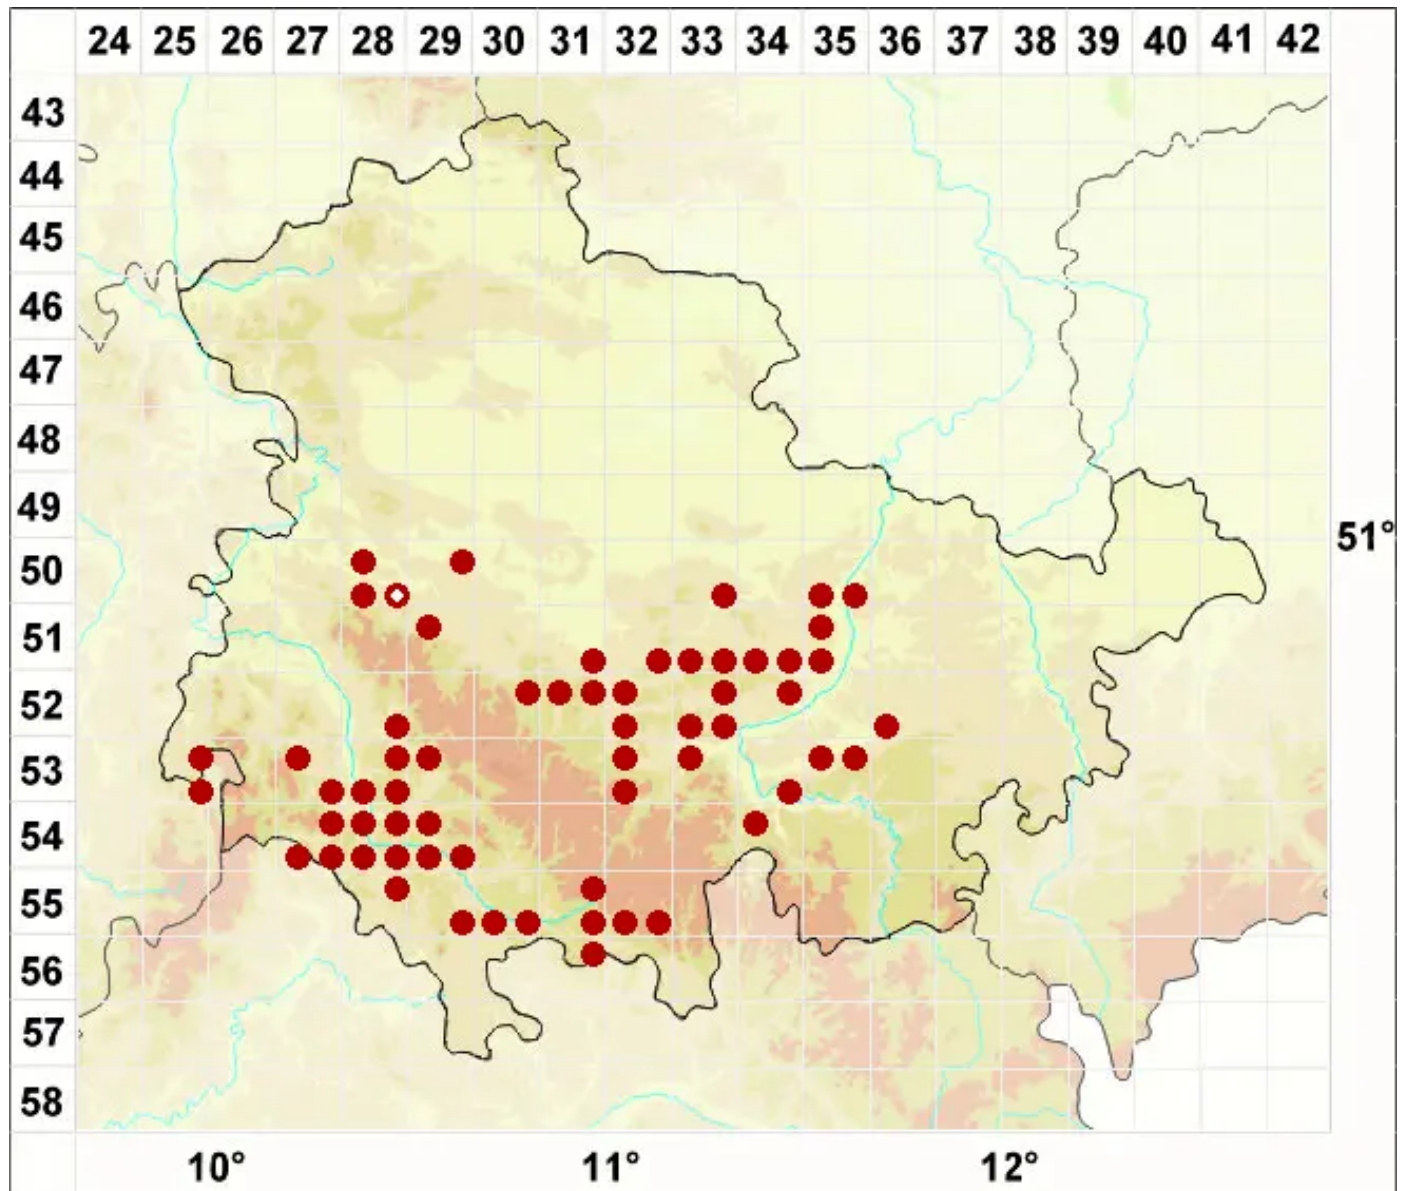

Verrucaria foveolata (Flörke) A. Massal.

Kleingrubige Warzenflechte

Legende:

- Symbole:**
- Ausgefülltes Symbol:
Zeitraum von 1980 bis heute (Aktuelle Angabe)
 - Leeres Symbol:
Zeitraum vor 1980 (Altangabe)
 - Quadrat: Herbarbeleg