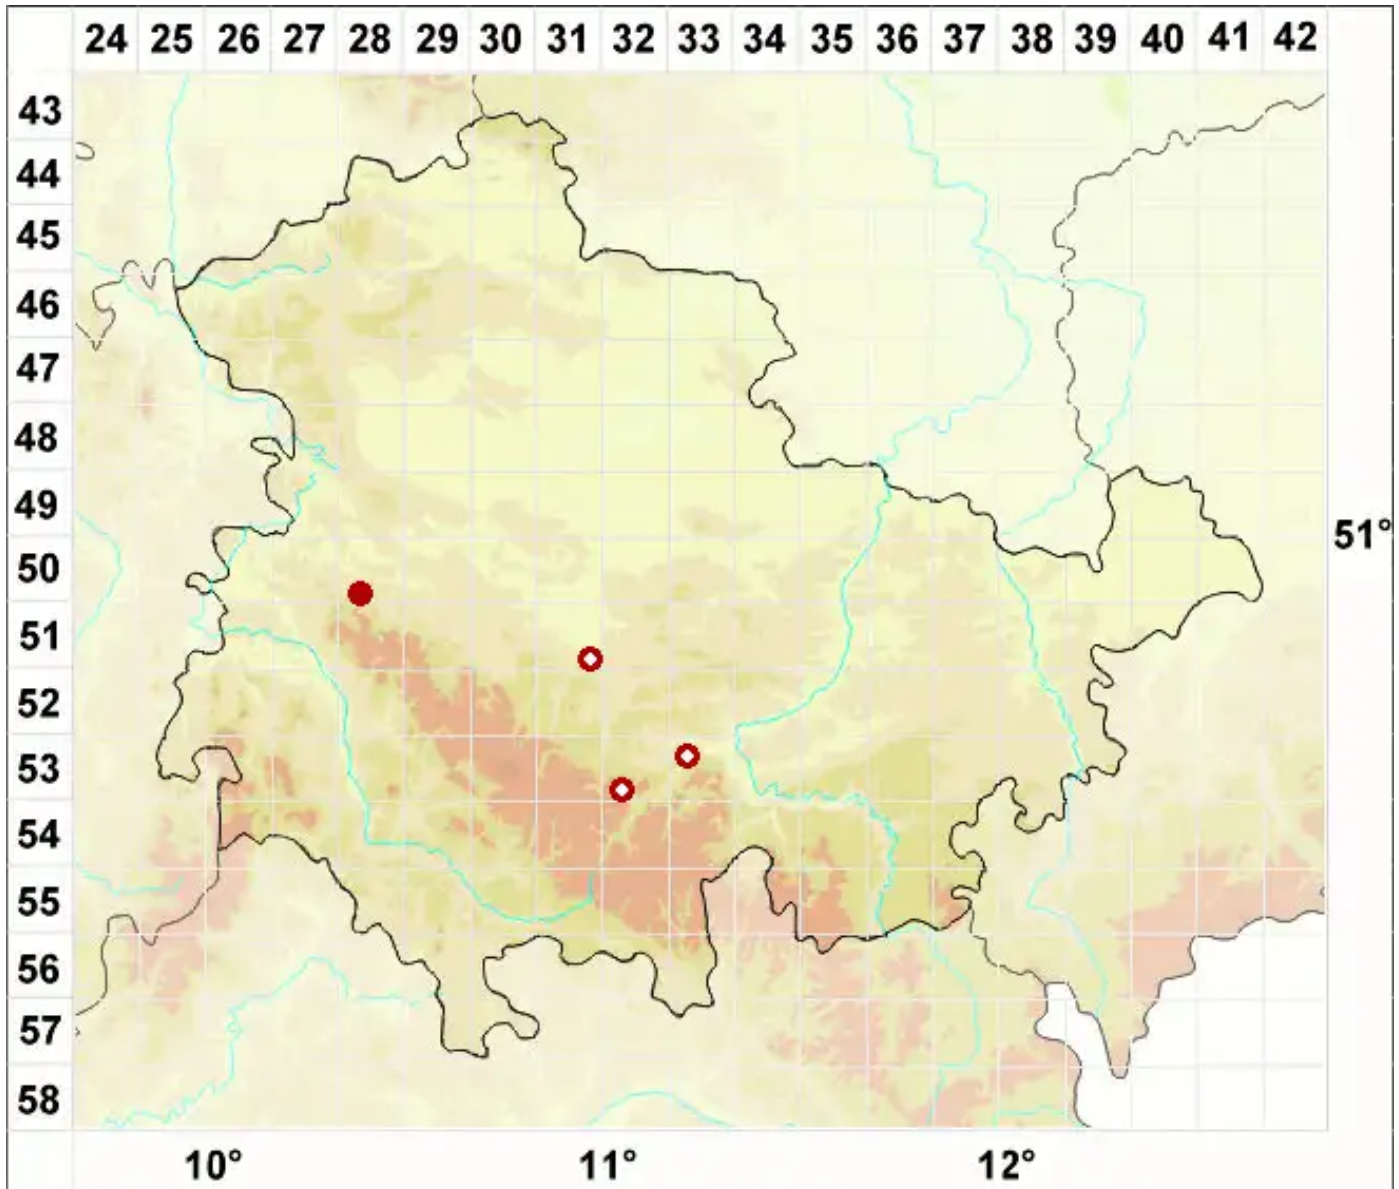

# Verrucaria velana (A. Massal.) Zahlbr.

Segel-Warzenflechte

Legende:

**Symbole:**

Ausgefülltes Symbol:  
Zeitraum von 1980 bis heute (Aktuelle Angabe)

Leeres Symbol:  
Zeitraum vor 1980 (Altangabe)

Quadrat: Herbarbeleg