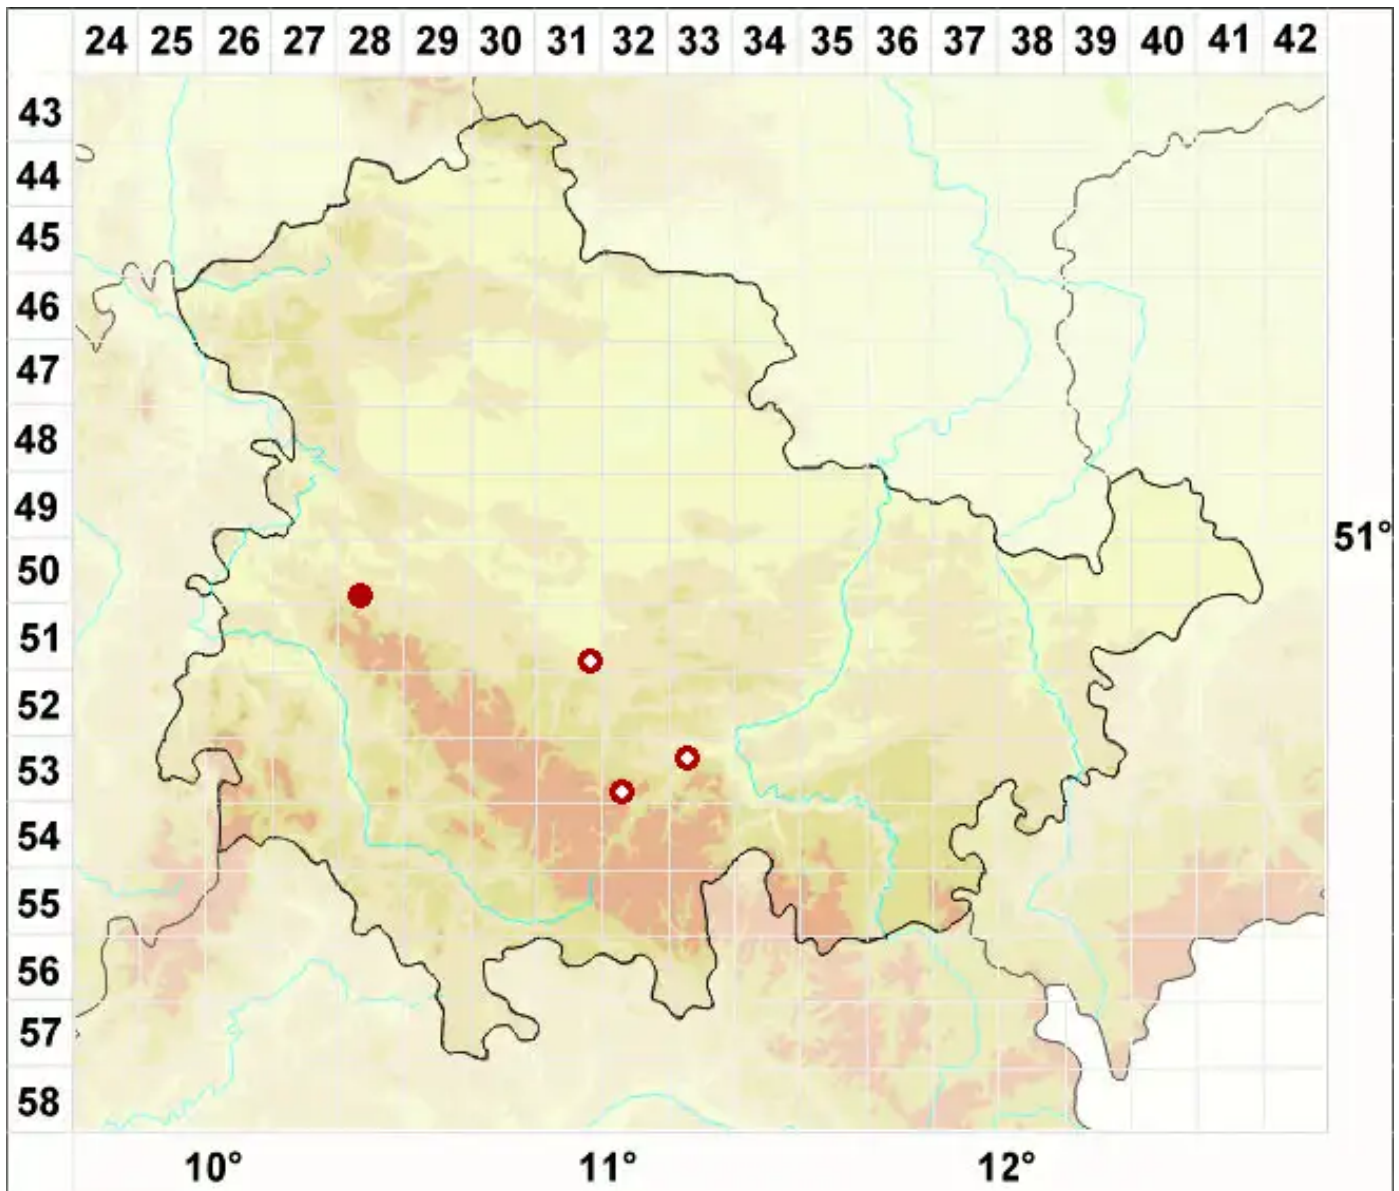

Verrucaria velana (A. Massal.) Zahlbr.

Segel-Warzenflechte

Legende:

Symbole:

Ausgefülltes Symbol:
Zeitraum von 1980 bis heute (Aktuelle Angabe)

Leeres Symbol:
Zeitraum vor 1980 (Altangabe)

Quadrat: Herbarbeleg