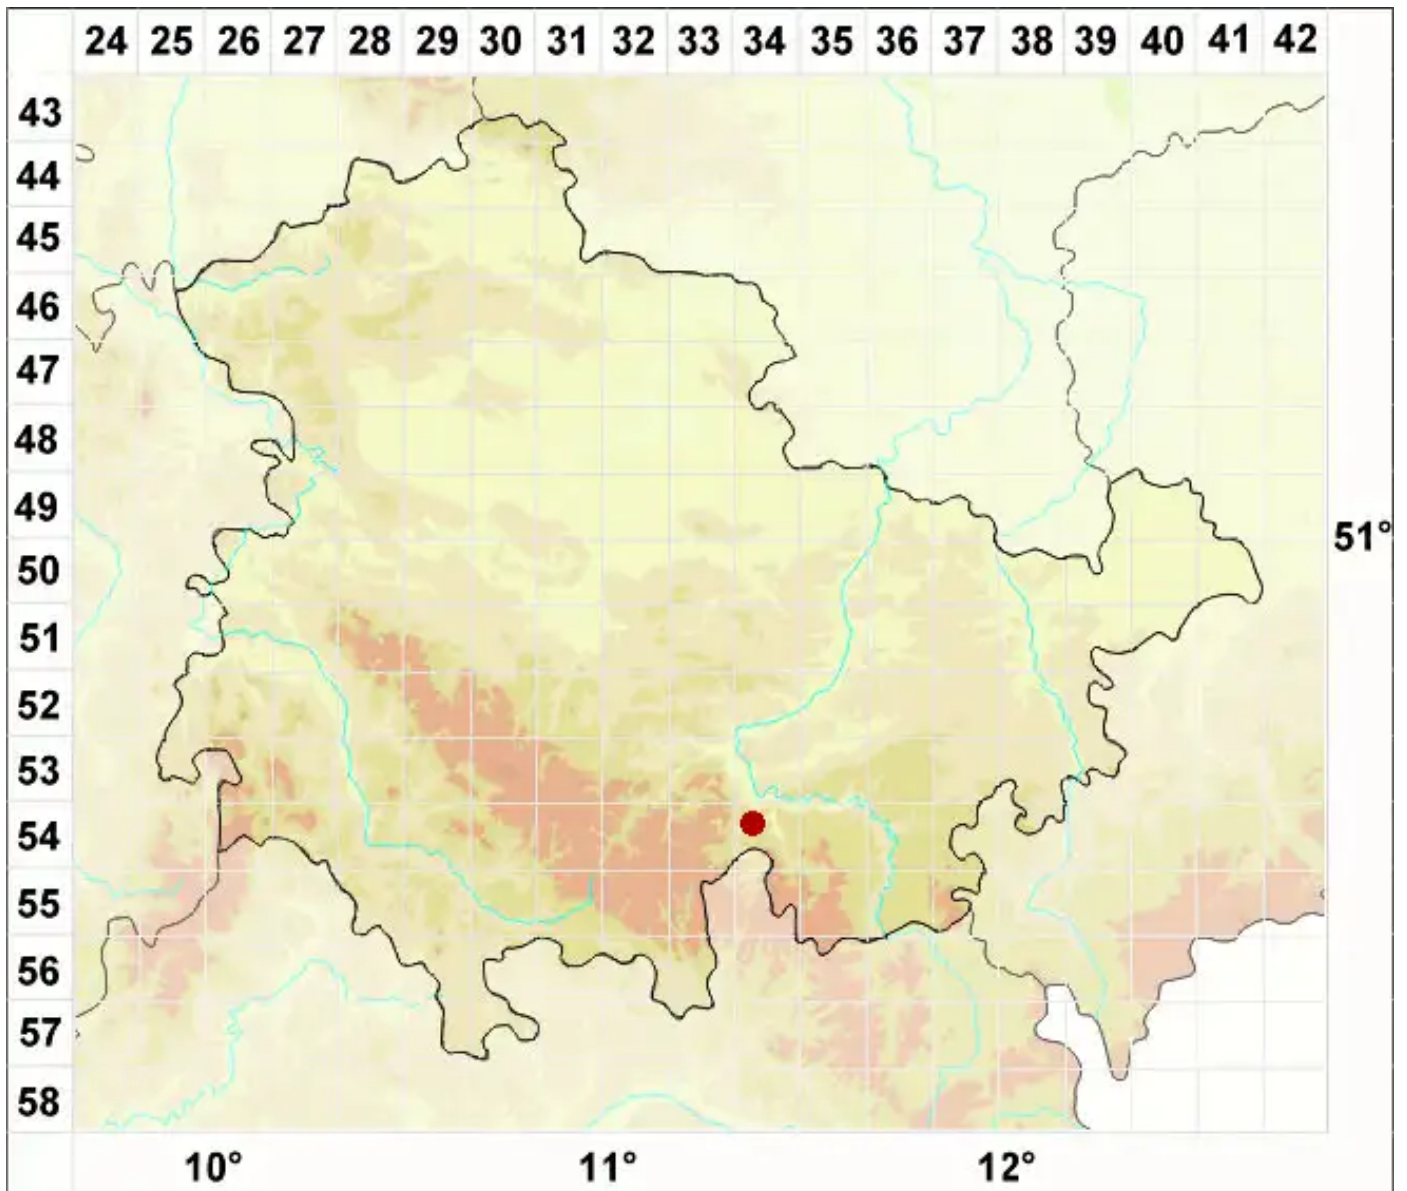

Verrucaria umbrinula Nyl.

Schatten-Warzenflechte

Legende:

- Symbole:**
- Ausgefülltes Symbol:
Zeitraum von 1980 bis heute (Aktuelle Angabe)
 - Leeres Symbol:
Zeitraum vor 1980 (Altangabe)
 - Quadrat: Herbarbeleg