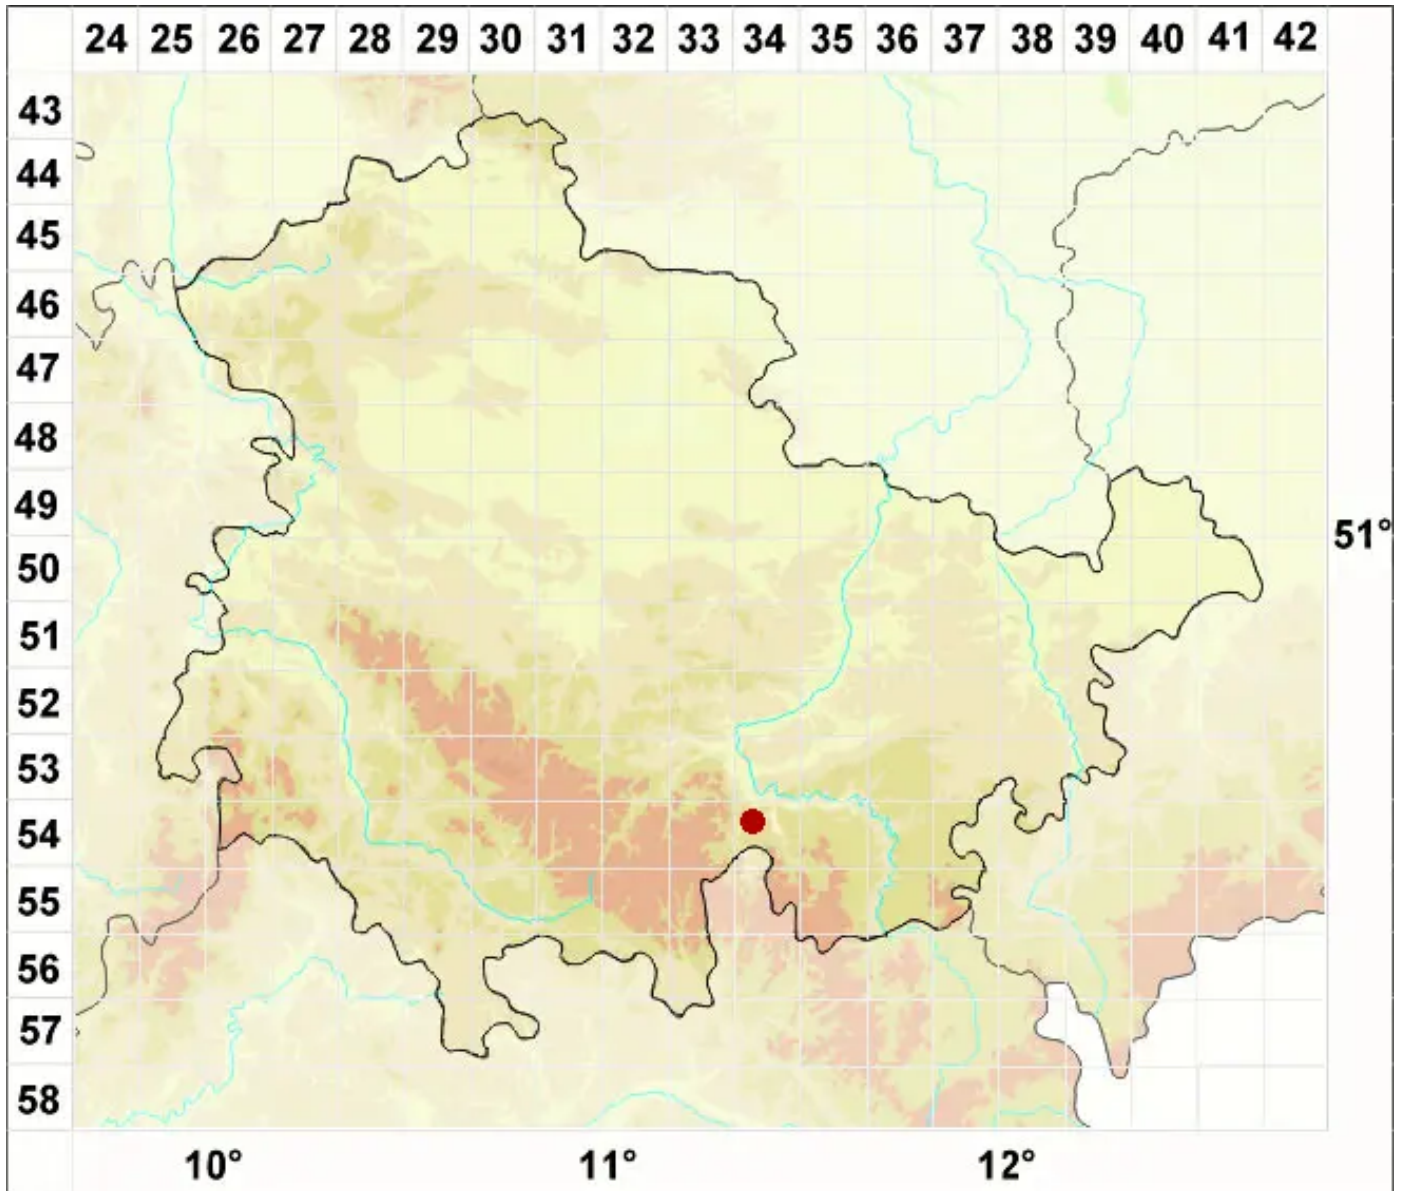

# Verrucaria umbrinula Nyl.

Schatten-Warzenflechte

Legende:

- Symbole:**
- Ausgefülltes Symbol:  
Zeitraum von 1980 bis heute (Aktuelle Angabe)
  - Leeres Symbol:  
Zeitraum vor 1980 (Altangabe)
  - Quadrat: Herbarbeleg