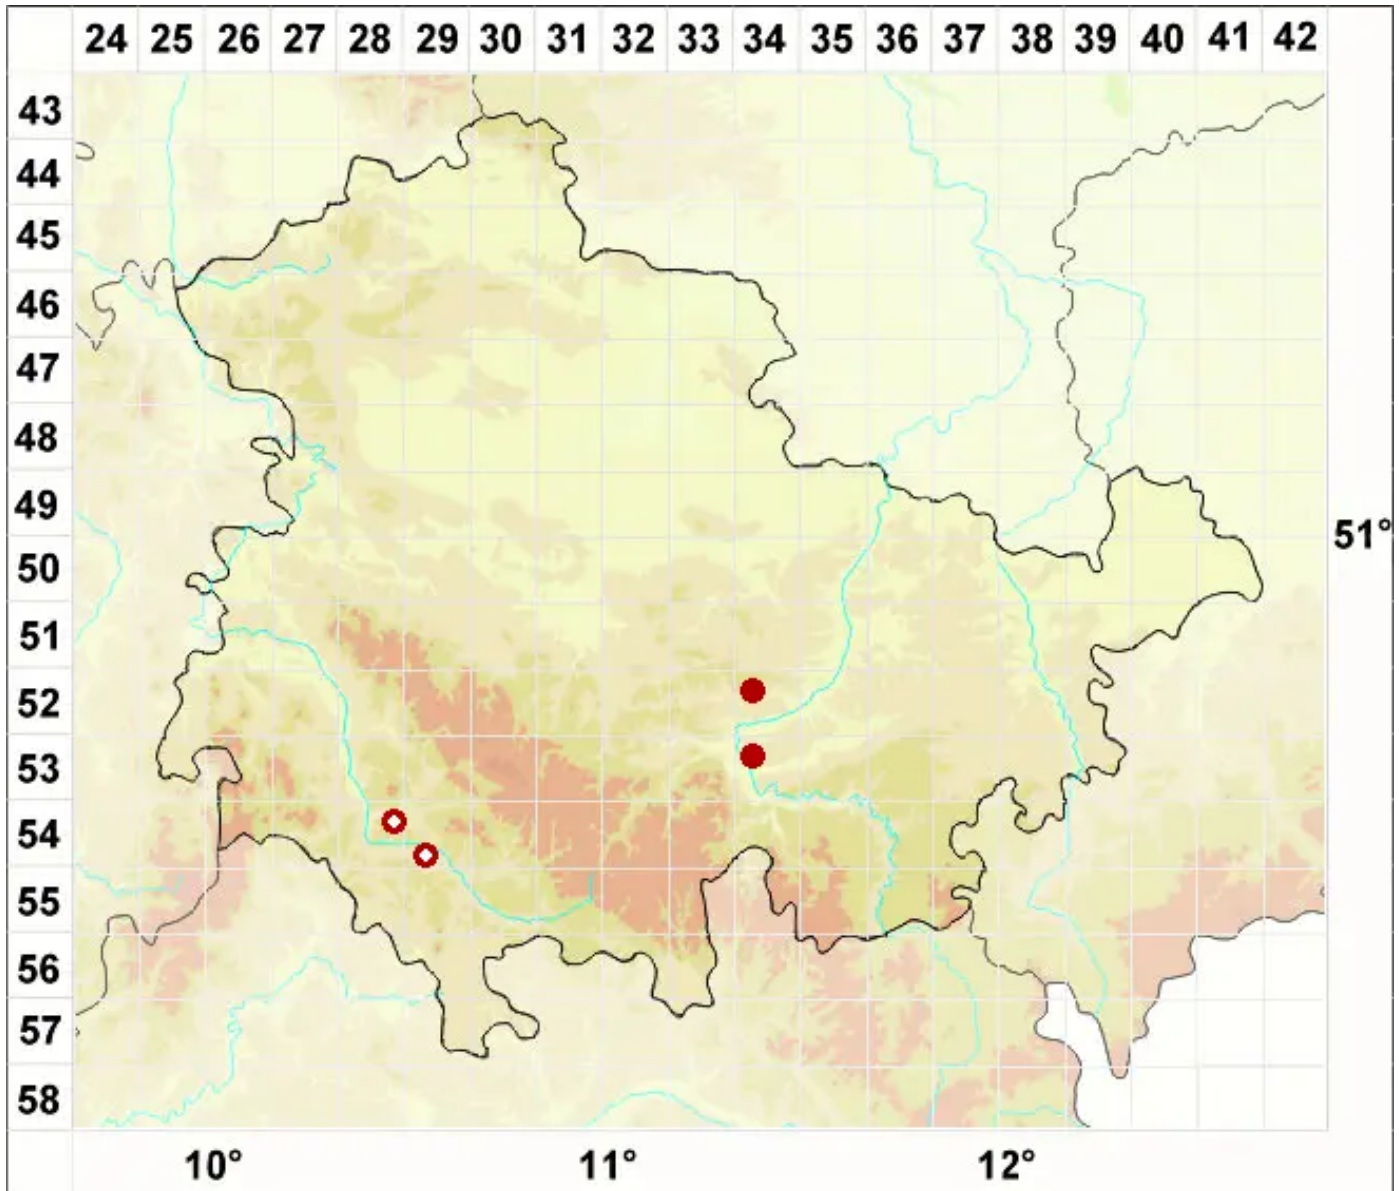

Verrucaria tristis (A. Massal.) Kremp.

Legende:

Symbole:

Ausgefülltes Symbol:
Zeitraum von 1980 bis heute (Aktuelle Angabe)

Leeres Symbol:
Zeitraum vor 1980 (Altangabe)

Quadrat: Herbarbeleg