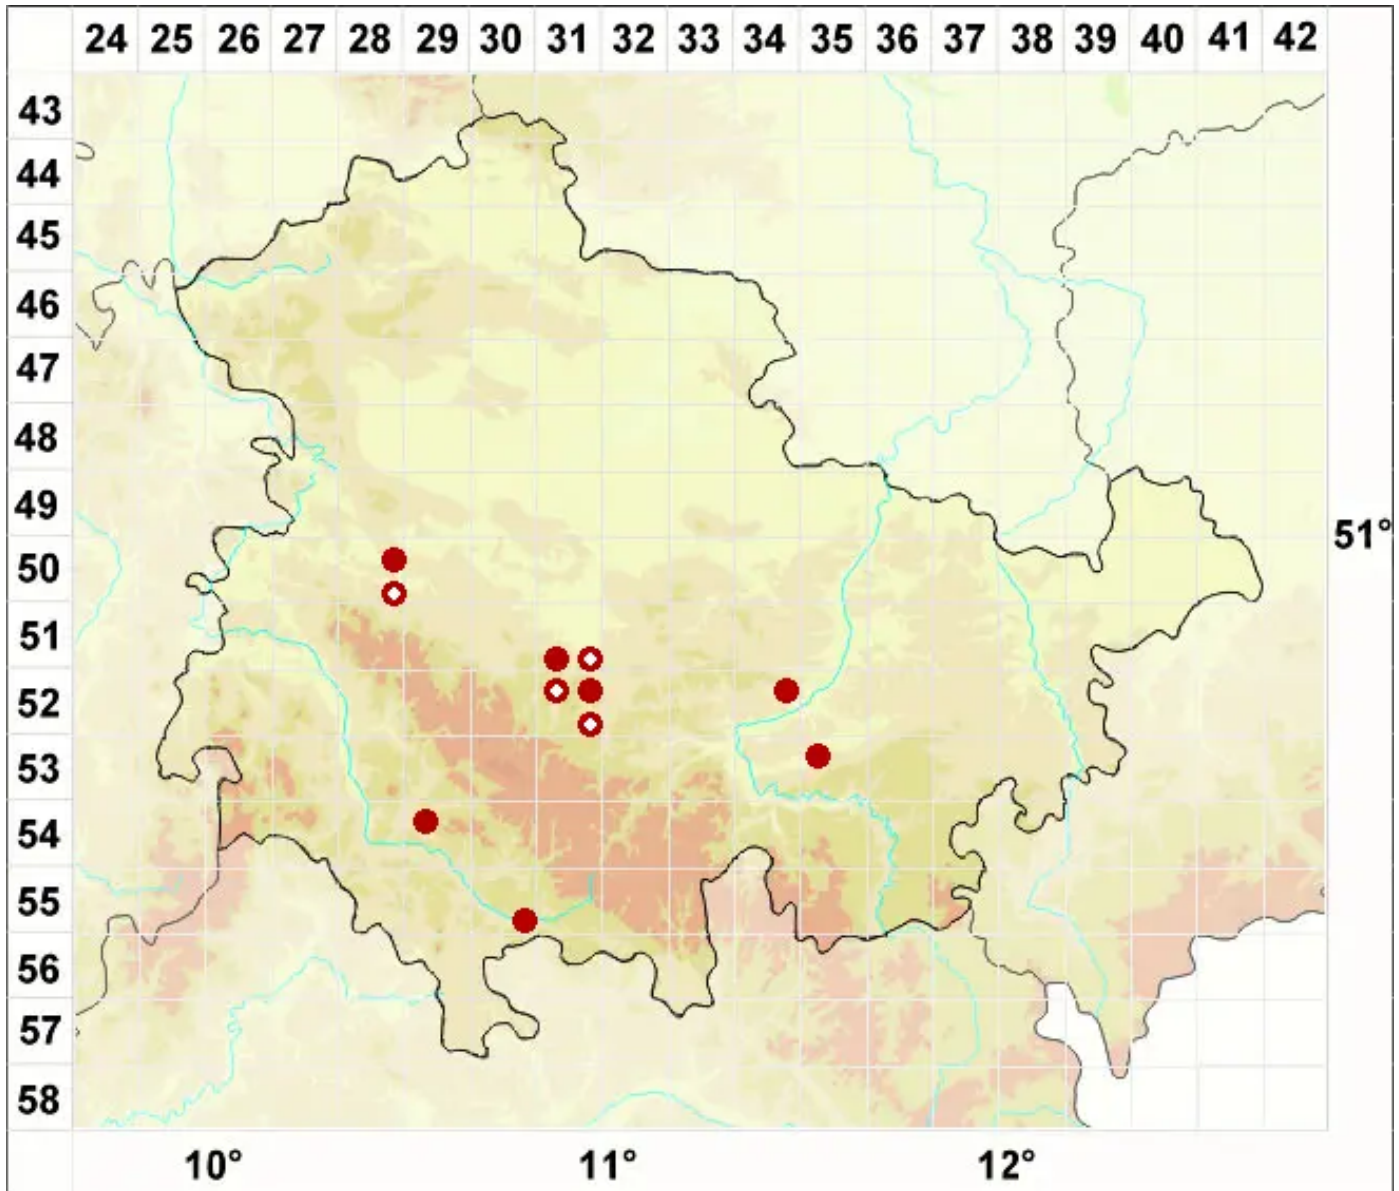

# Verrucaria transfugiens Zschake

Legende:

**Symbole:**

Ausgefülltes Symbol:  
Zeitraum von 1980 bis heute (Aktuelle Angabe)

Leeres Symbol:  
Zeitraum vor 1980 (Altangabe)

Quadrat: Herbarbeleg