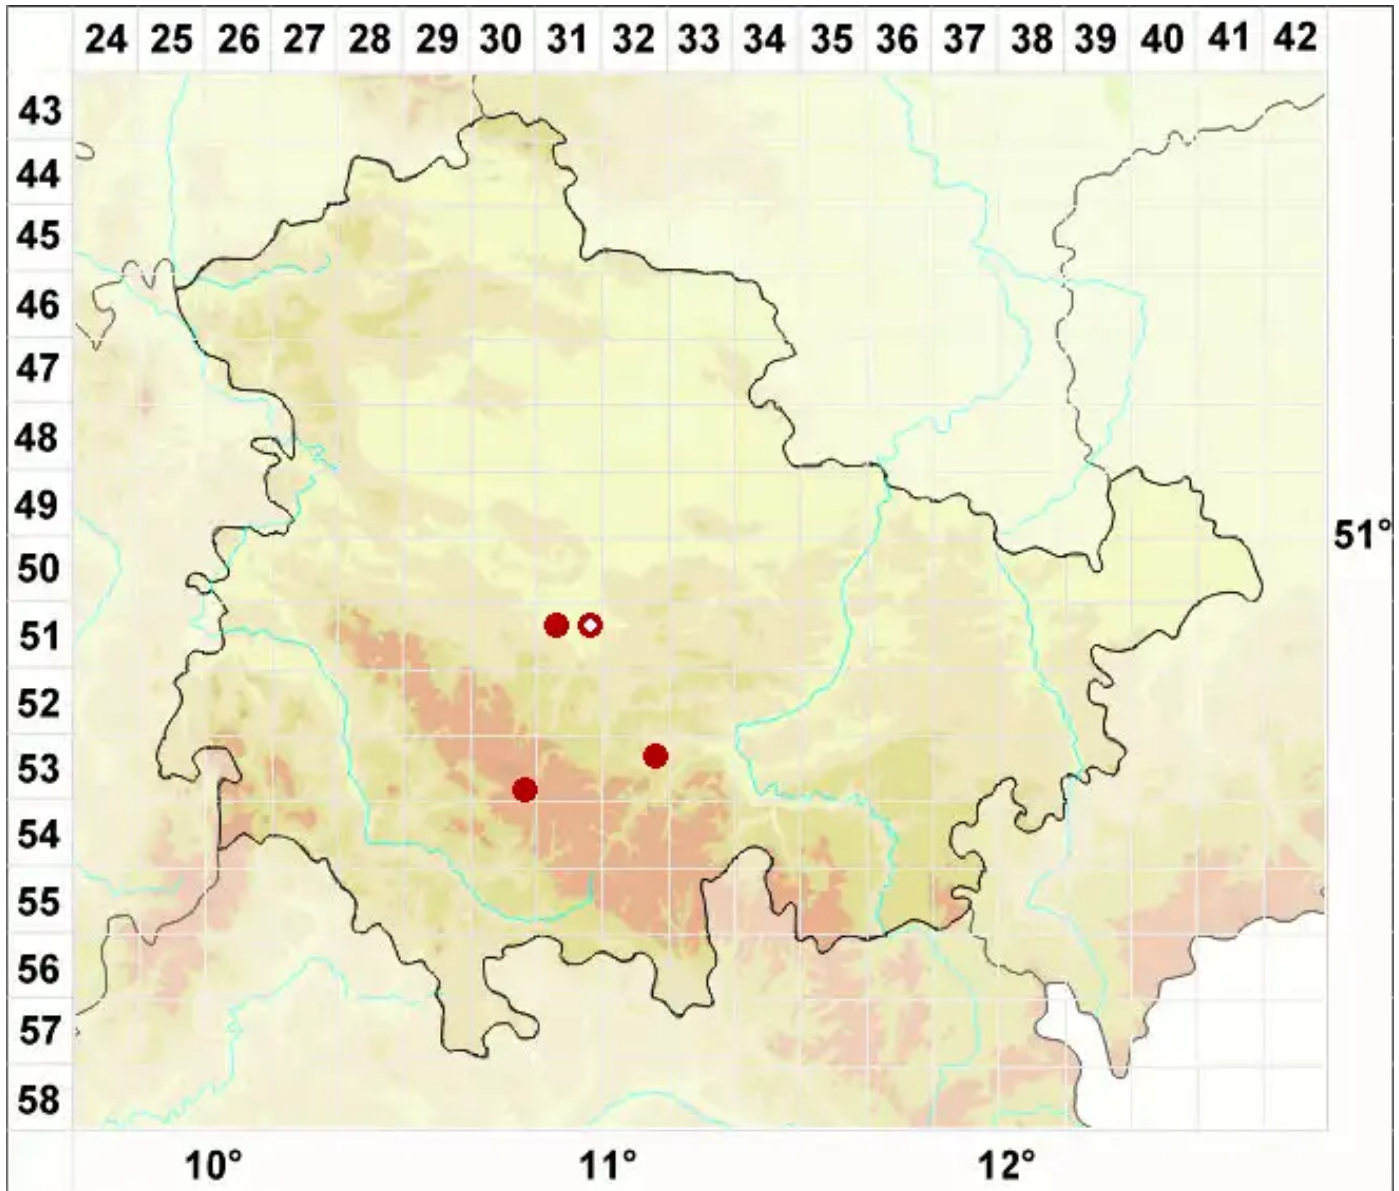

# Verrucaria tectorum (A. Massal.) Körb.

Dach-Warzenflechte

Legende:

**Symbole:**

Ausgefülltes Symbol:  
Zeitraum von 1980 bis heute (Aktuelle Angabe)

Leeres Symbol:  
Zeitraum vor 1980 (Altangabe)

Quadrat: Herbarbeleg