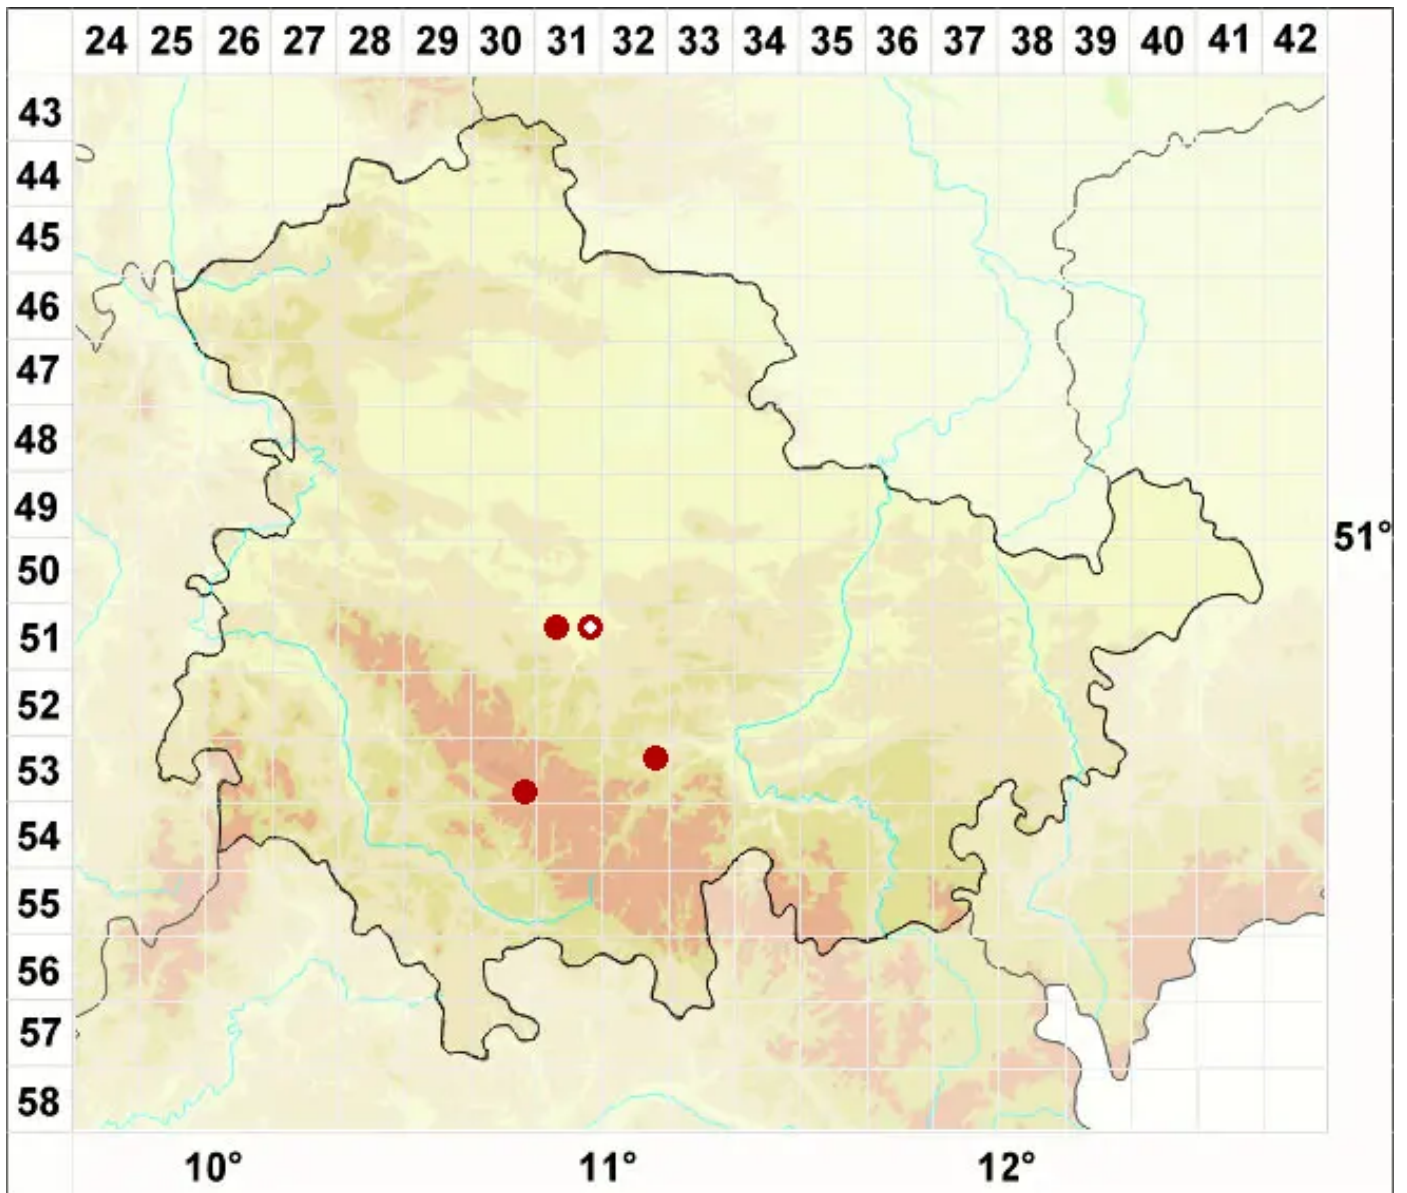

Verrucaria tectorum (A. Massal.) Körb.

Dach-Warzenflechte

Legende:

Symbole:

Ausgefülltes Symbol:
Zeitraum von 1980 bis heute (Aktuelle Angabe)

Leeres Symbol:
Zeitraum vor 1980 (Altangabe)

Quadrat: Herbarbeleg