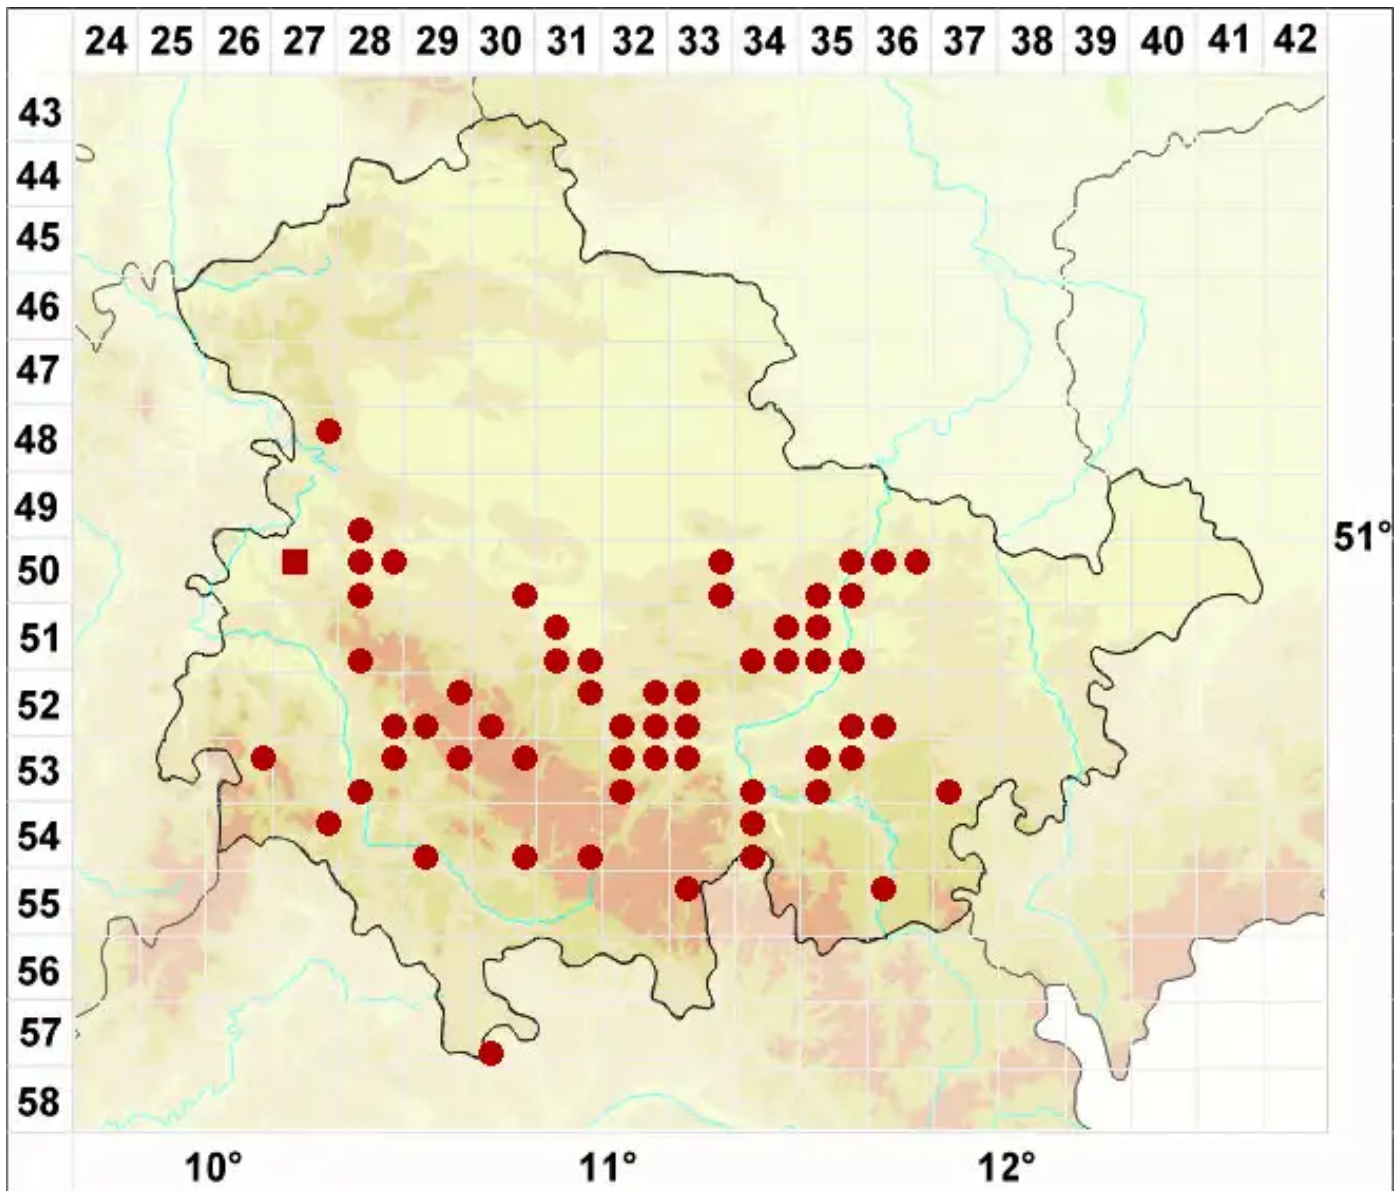

Verrucaria polysticta Borrer

Punktierte Warzenflechte

Legende:

- Symbole:**
- Ausgefülltes Symbol:
Zeitraum von 1980 bis heute (Aktuelle Angabe)
 - Leeres Symbol:
Zeitraum vor 1980 (Altangabe)
 - Quadrat: Herbarbeleg