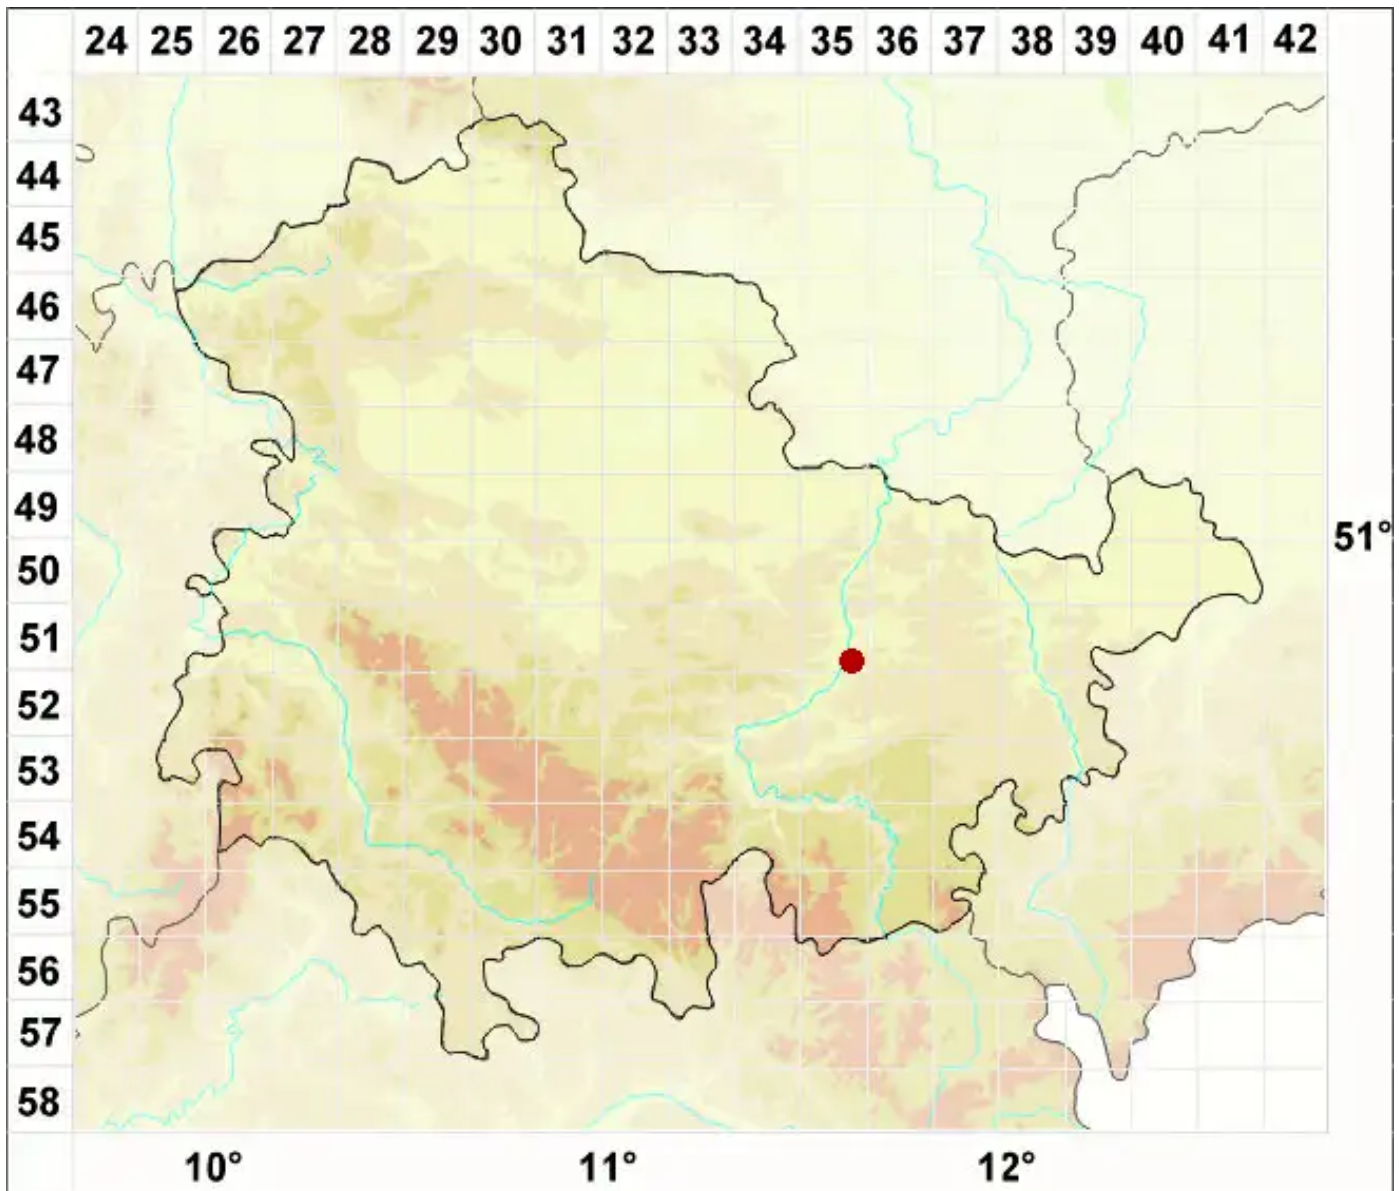

Verrucaria sphaerospora Anzi

Kugelsporige Warzenflechte

Legende:

- Symbole:**
- Ausgefülltes Symbol:
Zeitraum von 1980 bis heute (Aktuelle Angabe)
 - Leeres Symbol:
Zeitraum vor 1980 (Altangabe)
 - Quadrat: Herbarbeleg