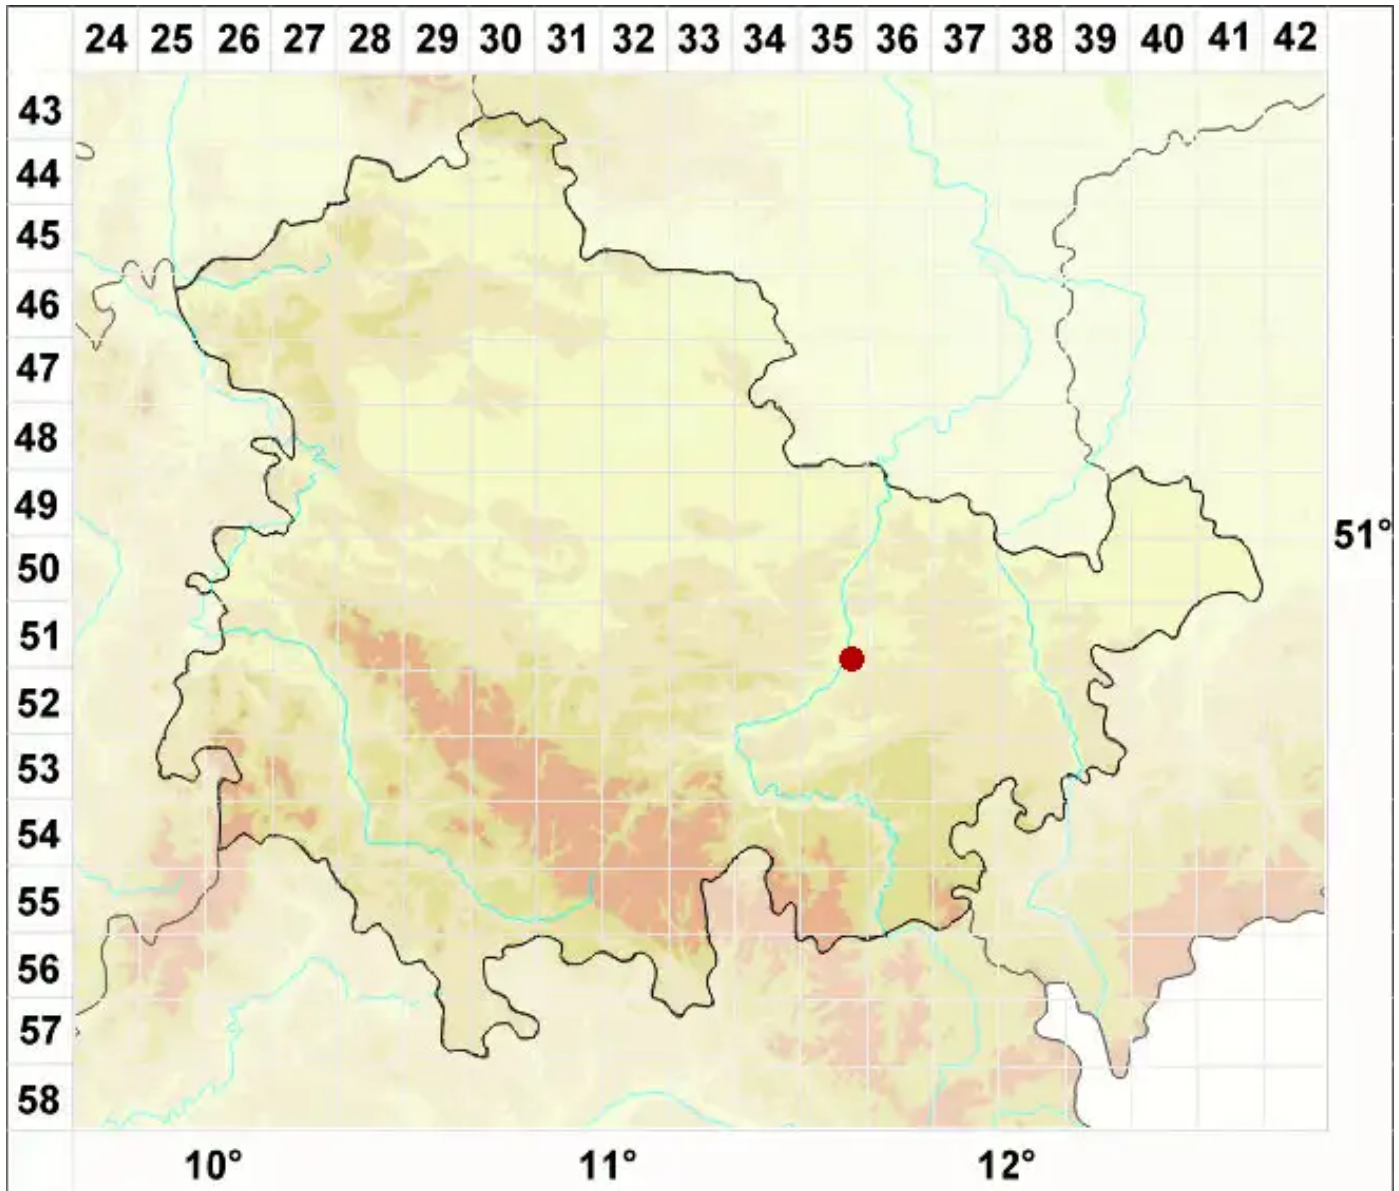

Verrucaria sphaerospora Anzi

Kugelsporige Warzenflechte

Legende:

- Symbole:**
- Ausgefülltes Symbol:
Zeitraum von 1980 bis heute (Aktuelle Angabe)
 - Leeres Symbol:
Zeitraum vor 1980 (Altangabe)
 - Quadrat: Herbarbeleg