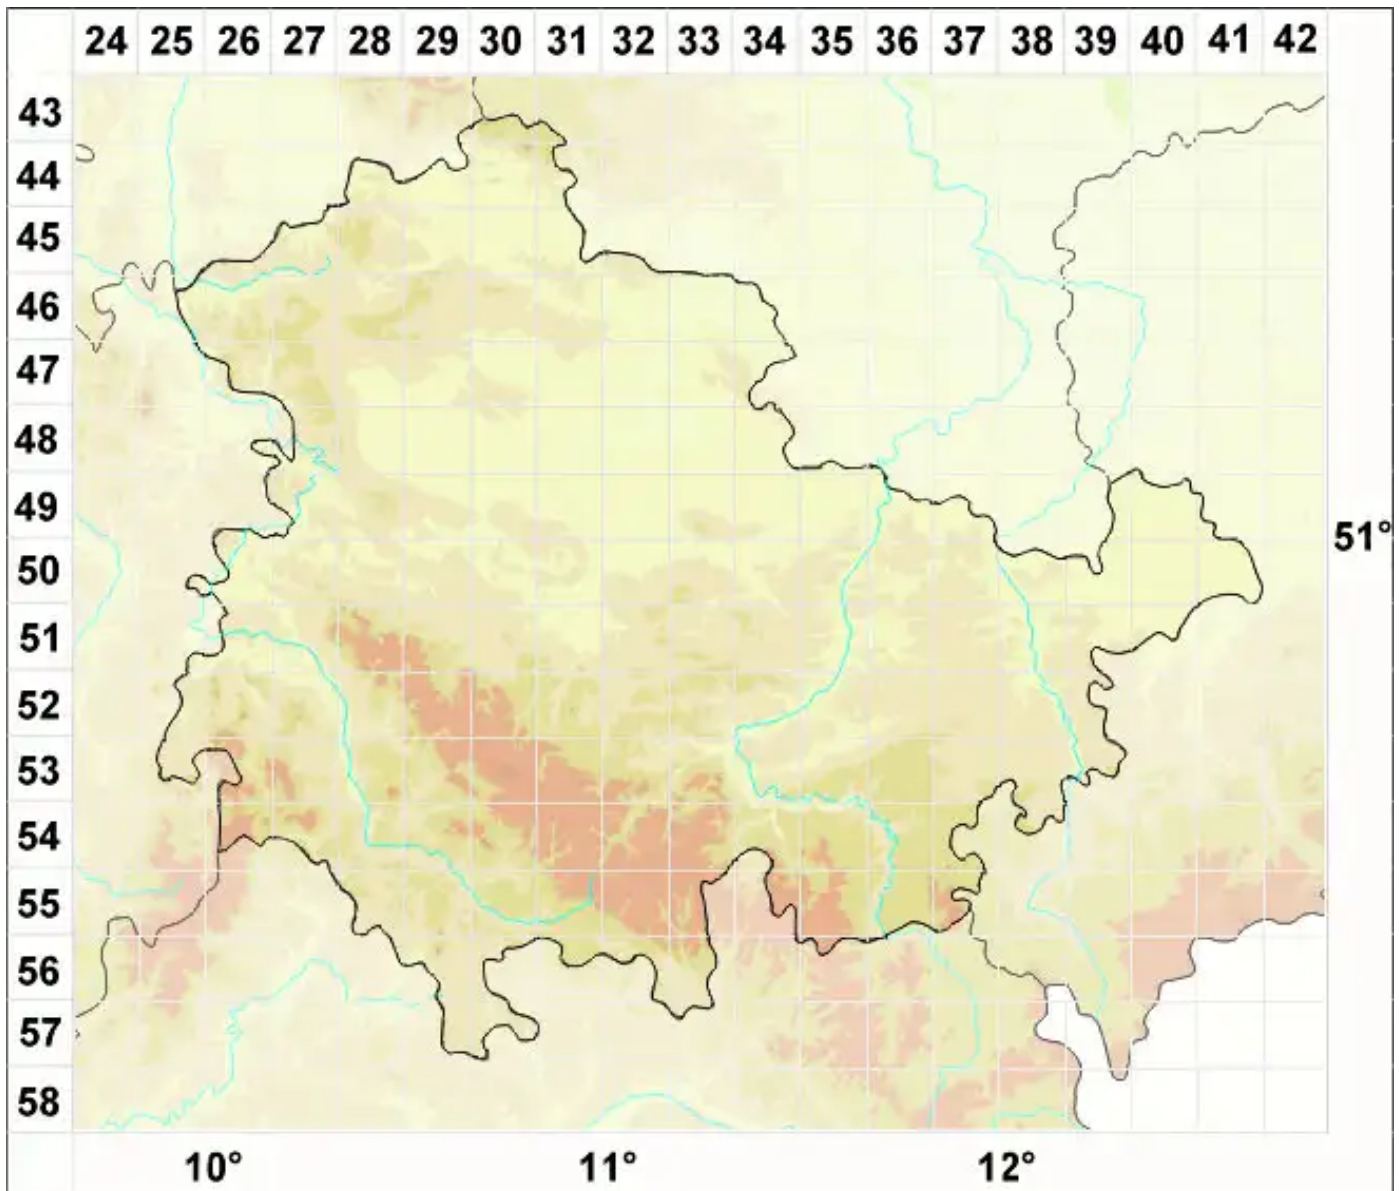

Verrucaria saprophila (A. Massal.) Trevis.

Kalktuff-Warzenflechte

Legende:

- Symbole:**
Ausgefülltes Symbol:
Zeitraum von 1980 bis heute (Aktuelle Angabe)
Leeres Symbol:
Zeitraum vor 1980 (Altangabe)
Quadrat: Herbarbeleg