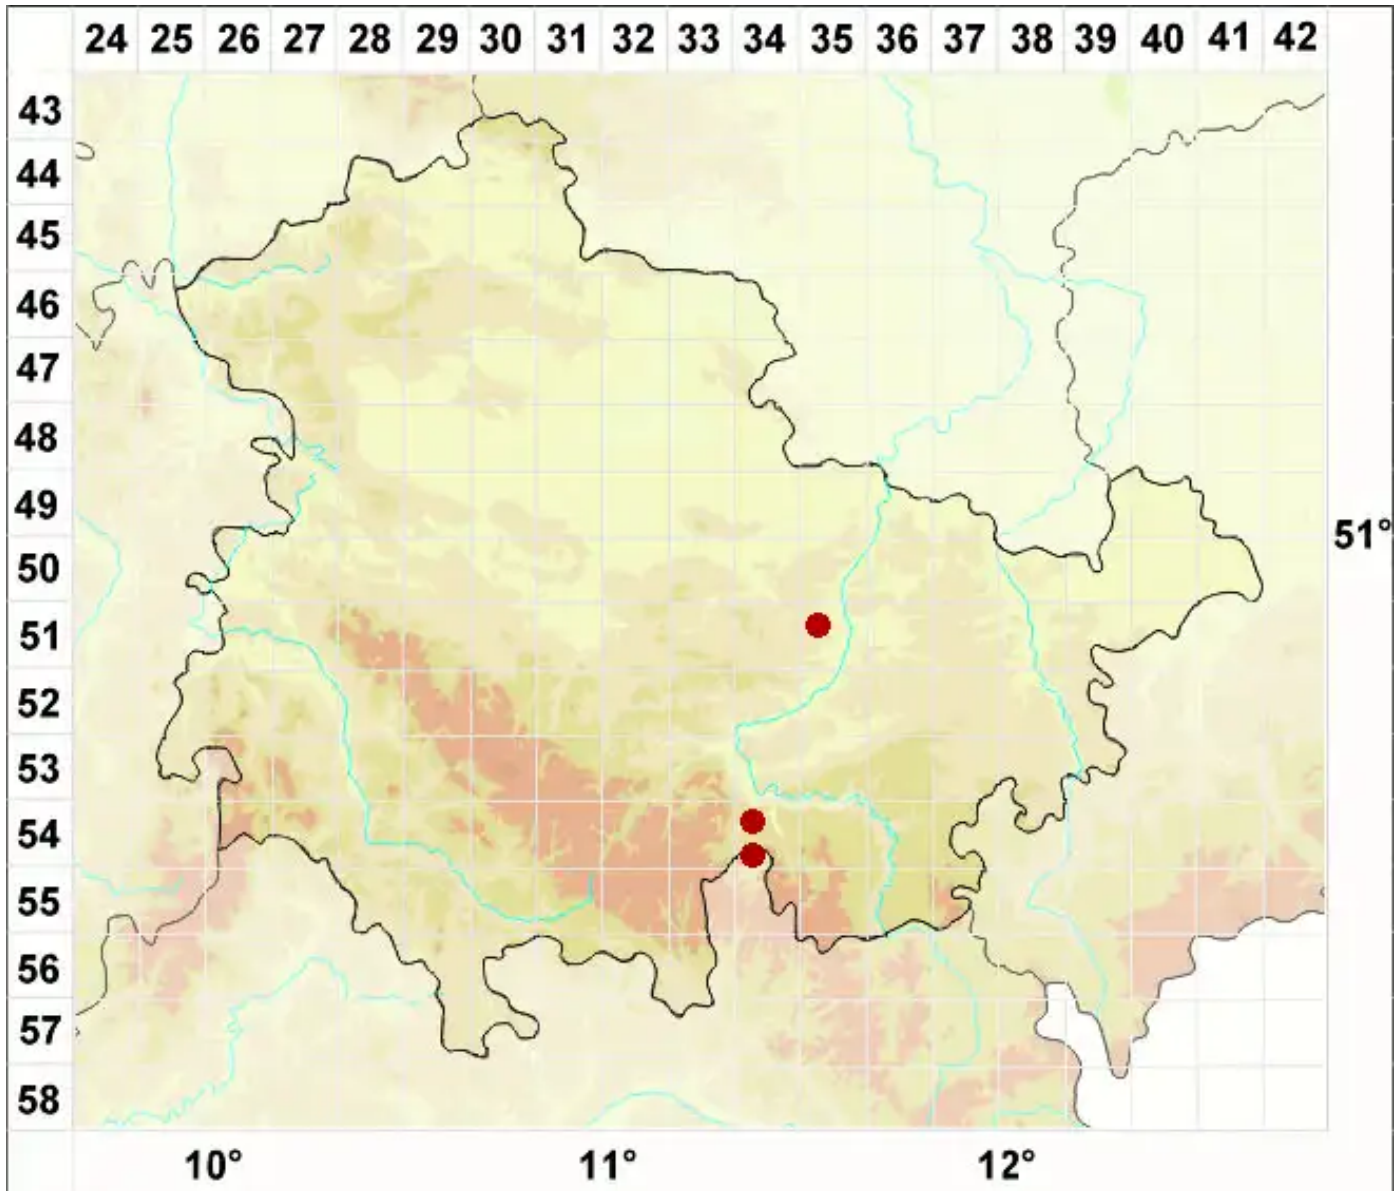

Verrucaria ruderum DC.

Schutt-Warzenflechte

Legende:

Symbole:

Ausgefülltes Symbol:
Zeitraum von 1980 bis heute (Aktuelle Angabe)

Leeres Symbol:
Zeitraum vor 1980 (Altangabe)

Quadrat: Herbarbeleg