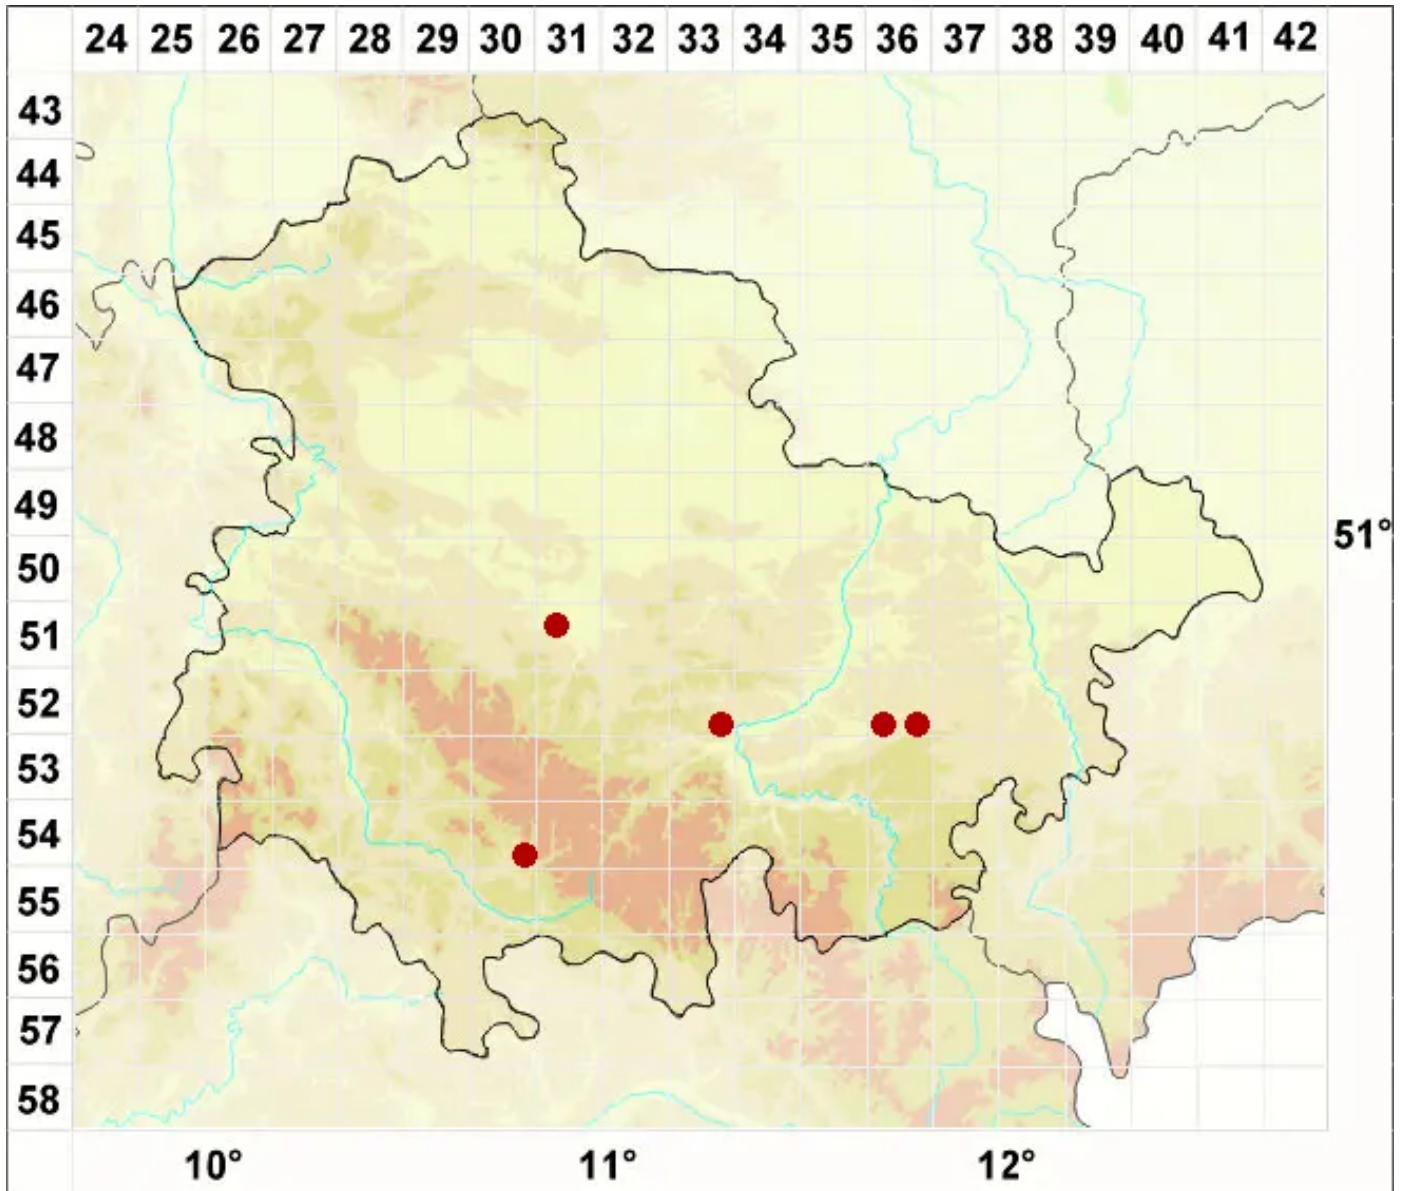

Verrucaria pseudovirescens Servít

Legende:

Symbole:
Ausgefülltes Symbol:
Zeitraum von 1980 bis heute (Aktuelle Angabe)
Leeres Symbol:
Zeitraum vor 1980 (Altangabe)
Quadrat: Herbarbeleg