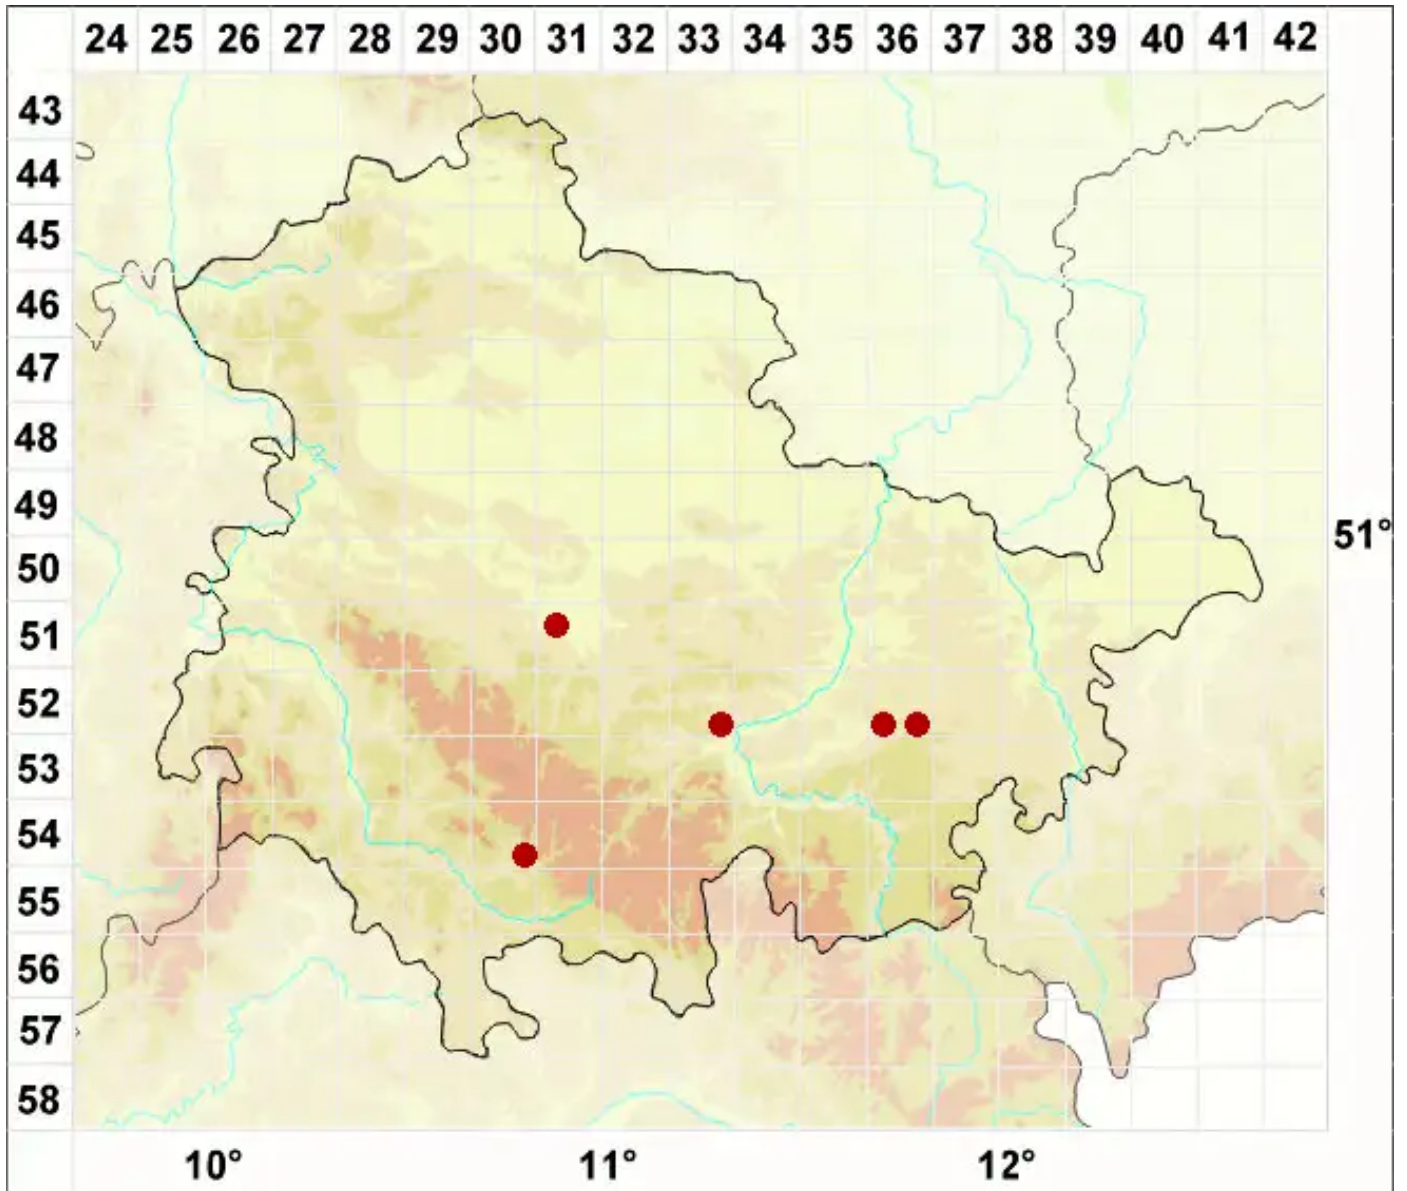

# Verrucaria pseudovirescens Servít

Legende:

**Symbole:**  
Ausgefülltes Symbol:  
Zeitraum von 1980 bis heute (Aktuelle Angabe)  
Leeres Symbol:  
Zeitraum vor 1980 (Altangabe)  
Quadrat: Herbarbeleg