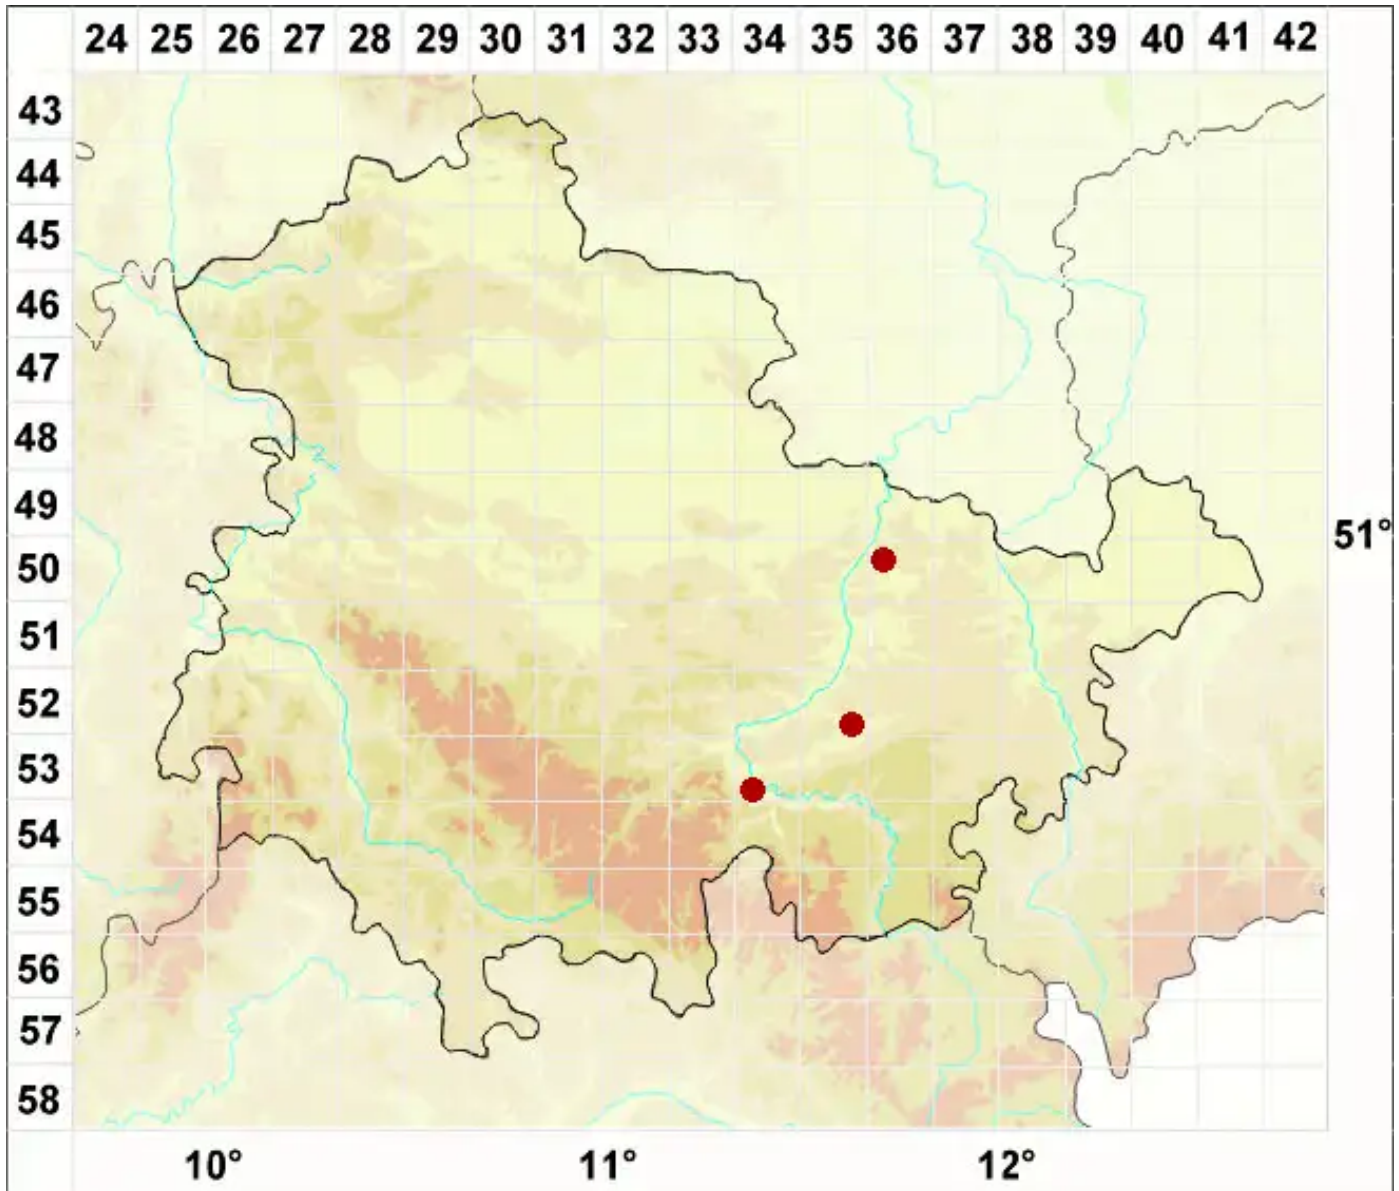

Verrucaria procopii Servit

Legende:

Symbole:

Ausgefülltes Symbol:
Zeitraum von 1980 bis heute (Aktuelle Angabe)

Leeres Symbol:
Zeitraum vor 1980 (Altangabe)

Quadrat: Herbarbeleg