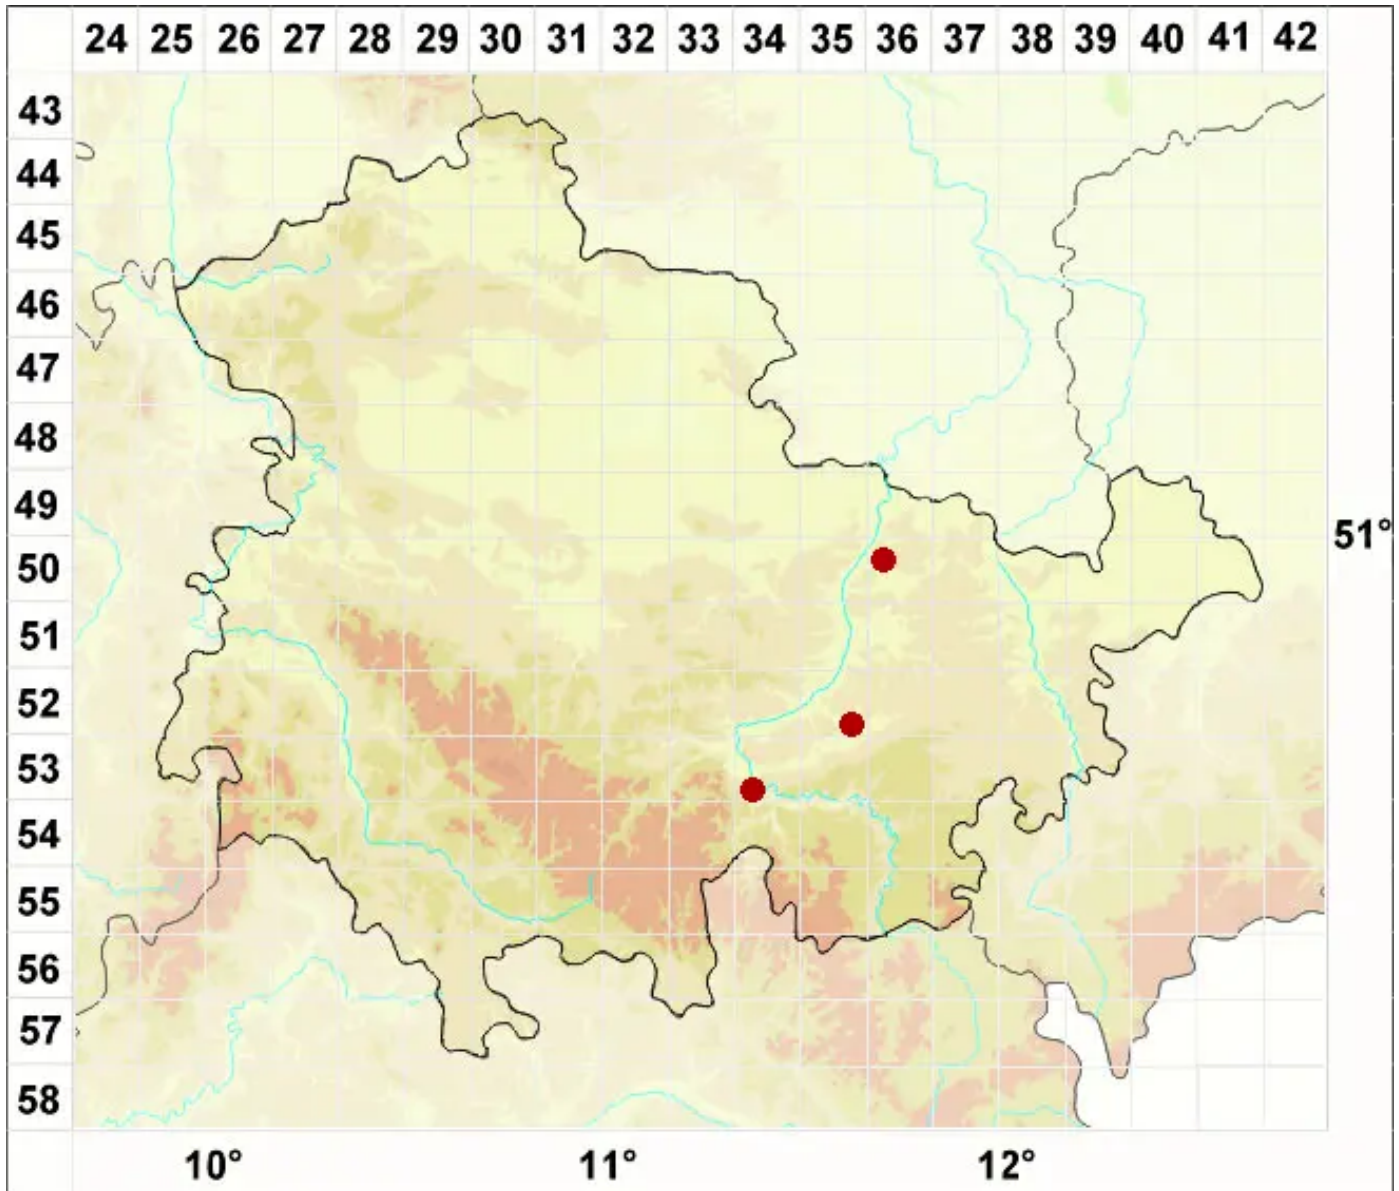

Verrucaria procopii Servit

Legende:

Symbole:
Ausgefülltes Symbol:
Zeitraum von 1980 bis heute (Aktuelle Angabe)
Leeres Symbol:
Zeitraum vor 1980 (Altangabe)
Quadrat: Herbarbeleg