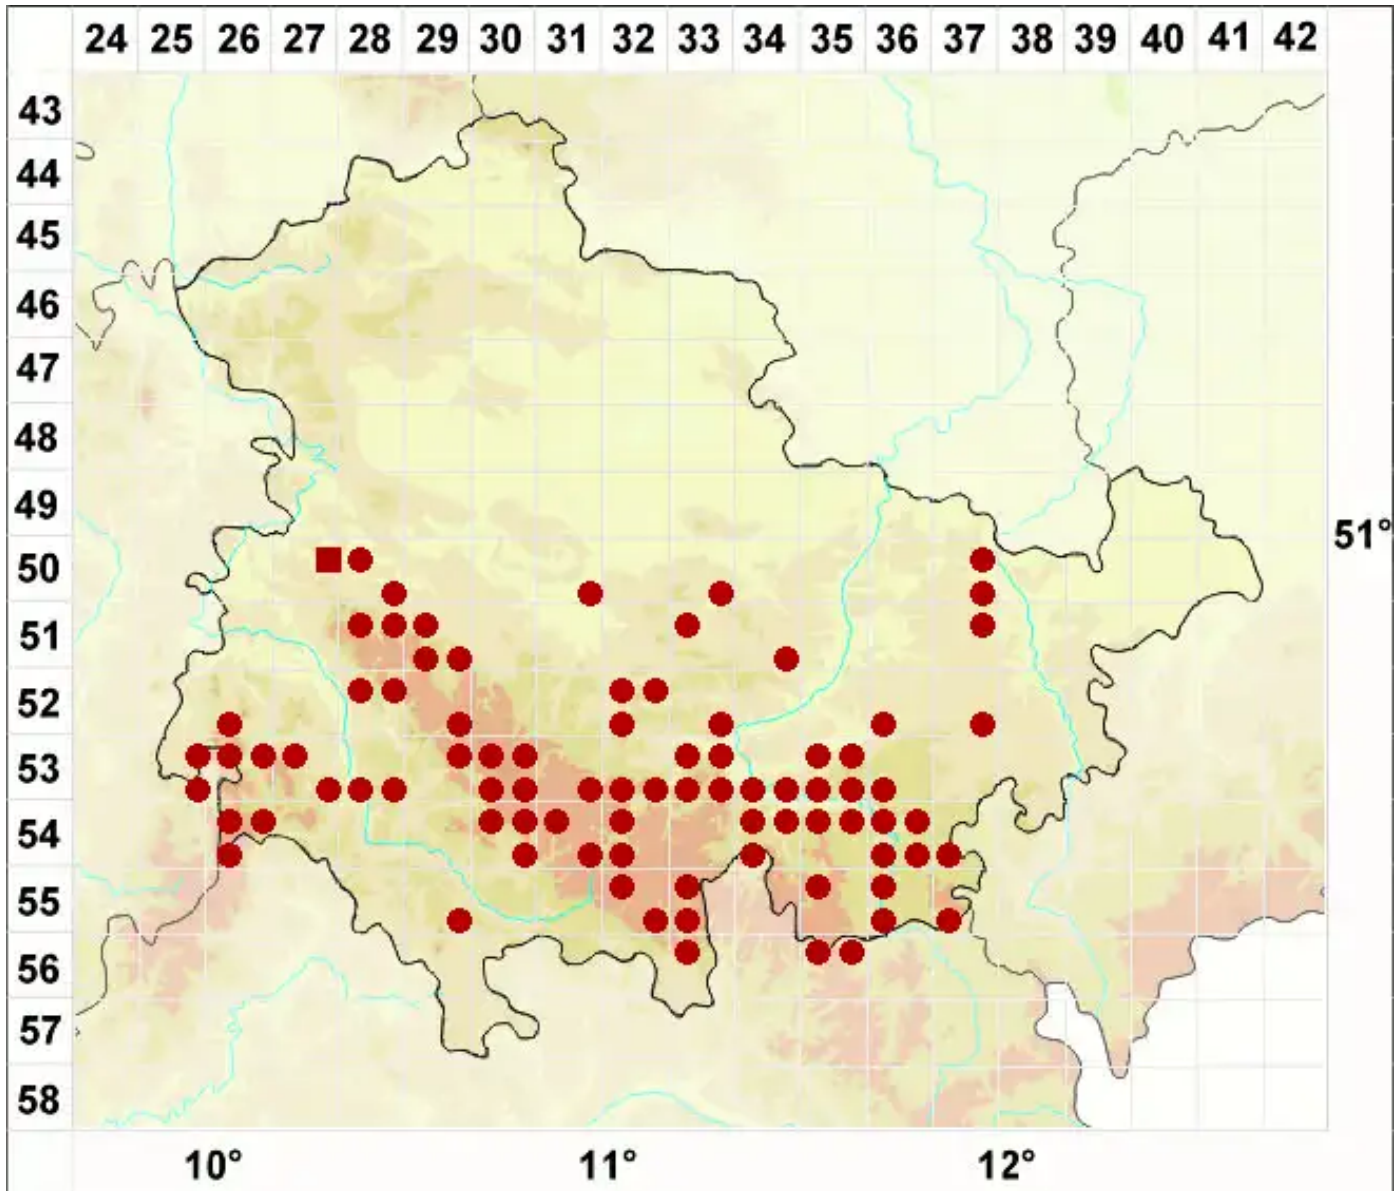

Verrucaria praetermissa (Trevis.) Anzi

Übersehene Bachwarzenflechte

Legende:

Symbole:
Ausgefülltes Symbol:
Zeitraum von 1980 bis heute (Aktuelle Angabe)
Leeres Symbol:
Zeitraum vor 1980 (Altangabe)
Quadrat: Herbarbeleg