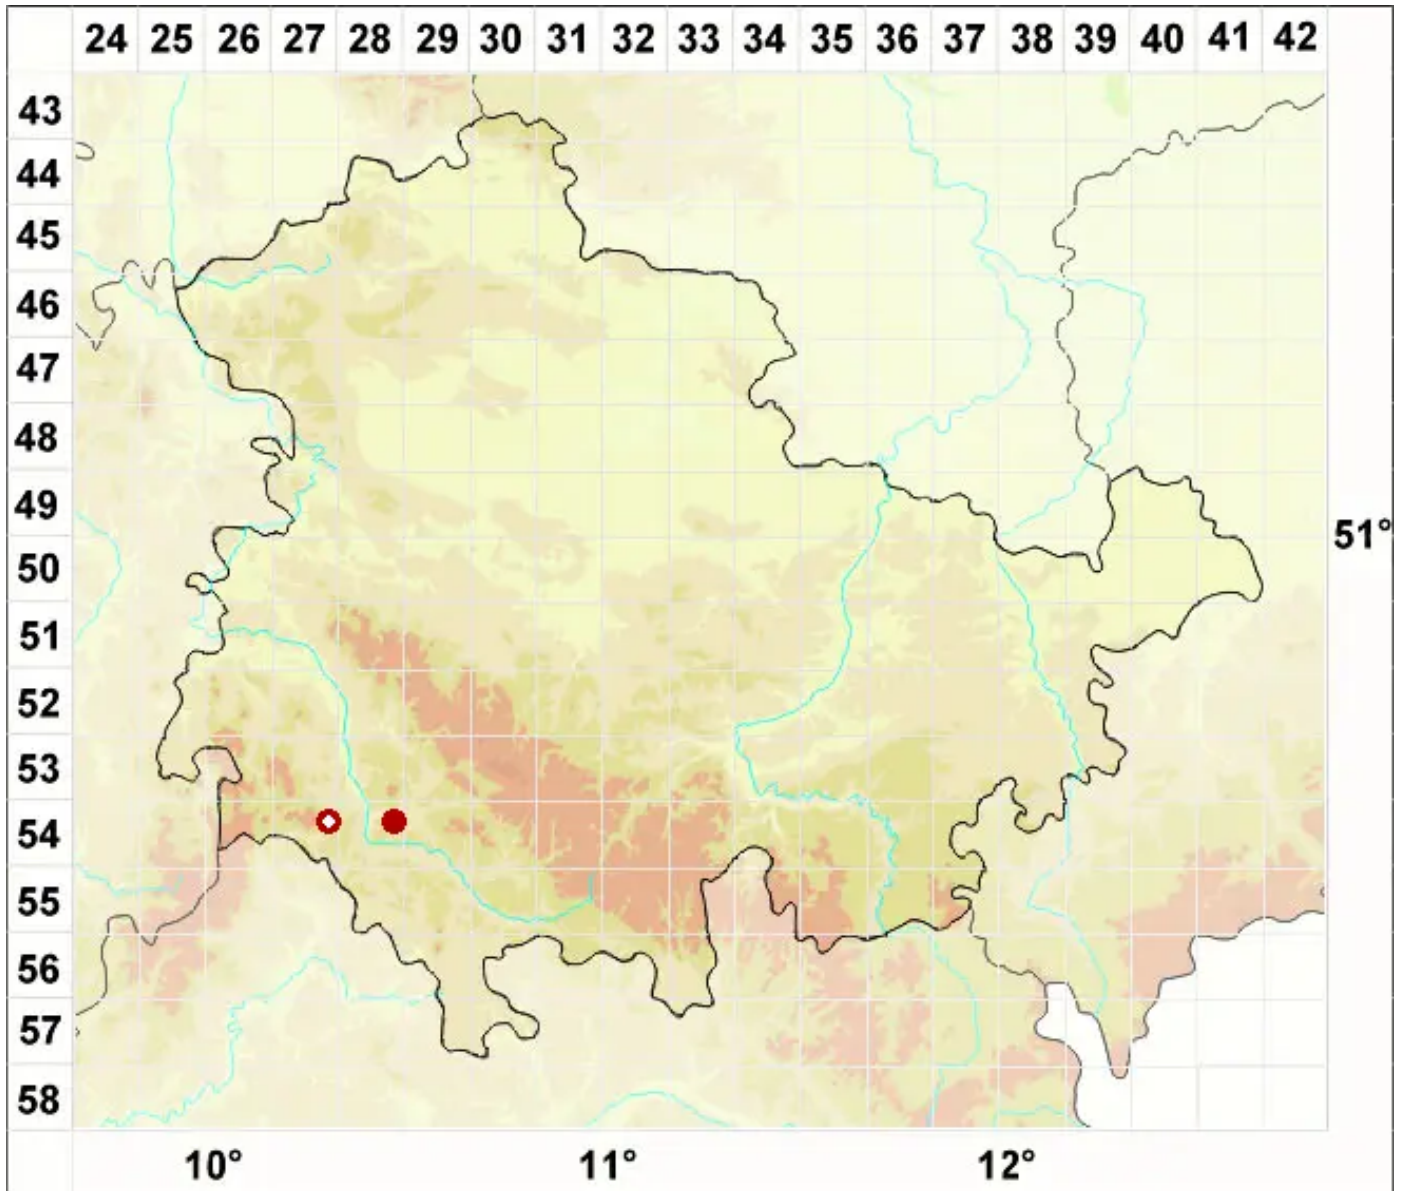

Verrucaria praerupta Anzi

Legende:

Symbole:

Ausgefülltes Symbol:
Zeitraum von 1980 bis heute (Aktuelle Angabe)

Leeres Symbol:
Zeitraum vor 1980 (Altangabe)

Quadrat: Herbarbeleg