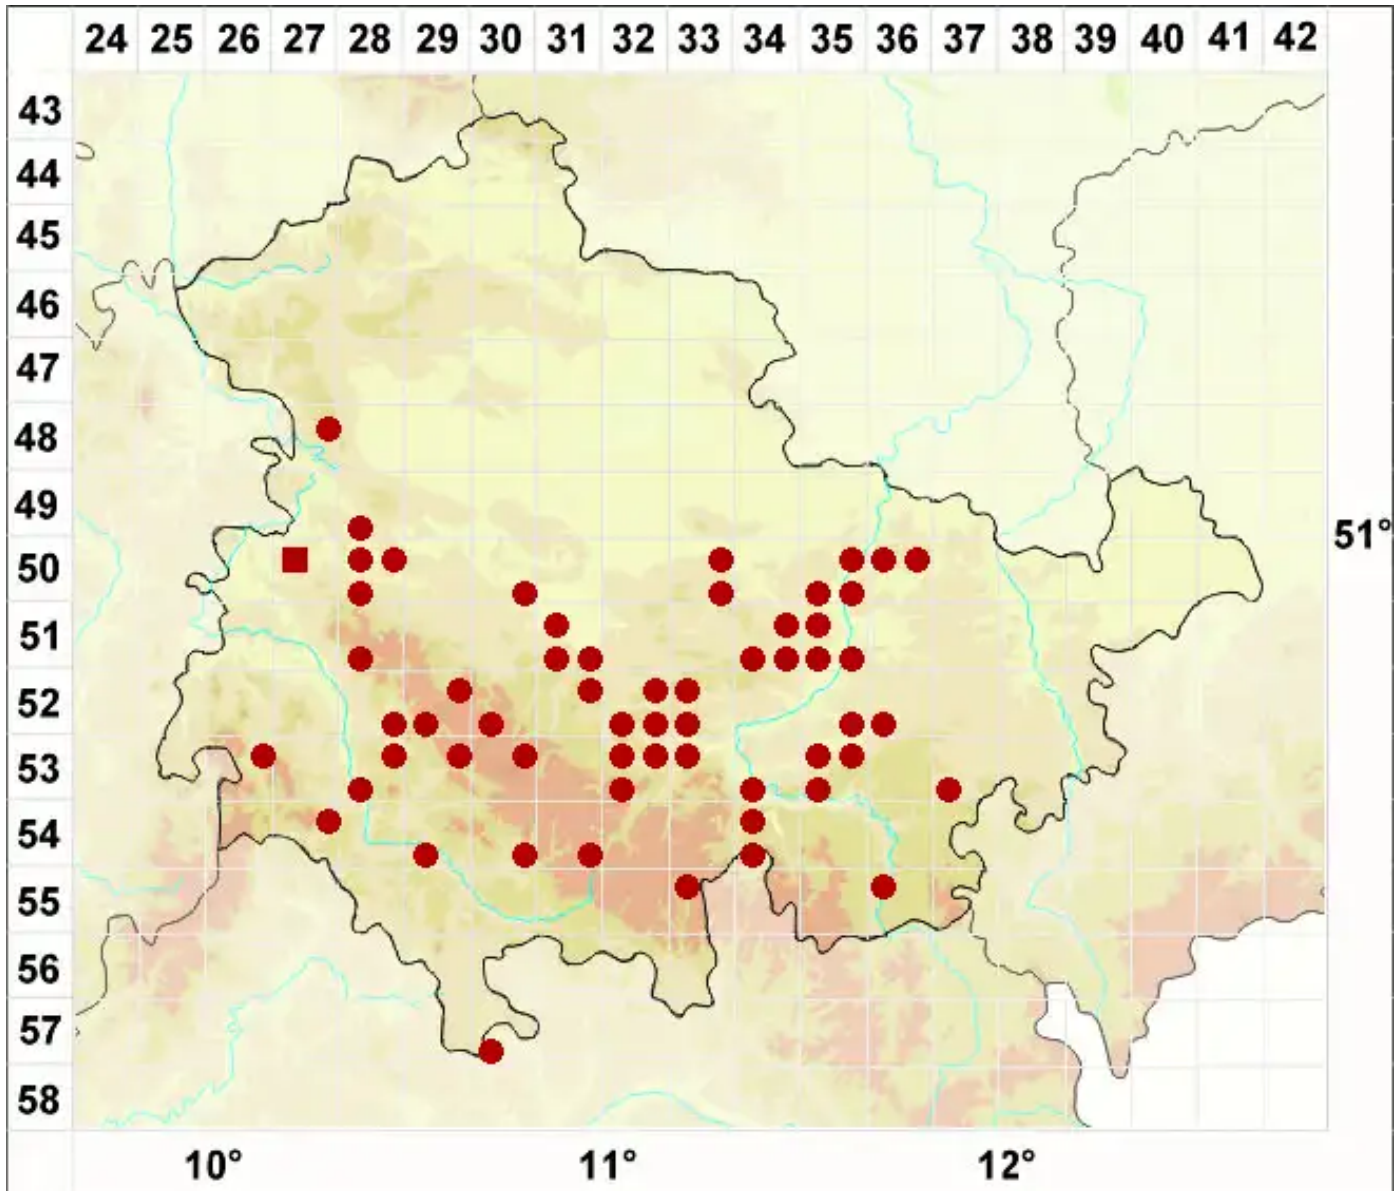

Verrucaria polysticta Borrer

Punktierte Warzenflechte

Legende:

Symbole:
Ausgefülltes Symbol:
Zeitraum von 1980 bis heute (Aktuelle Angabe)
Leeres Symbol:
Zeitraum vor 1980 (Altangabe)
Quadrat: Herbarbeleg