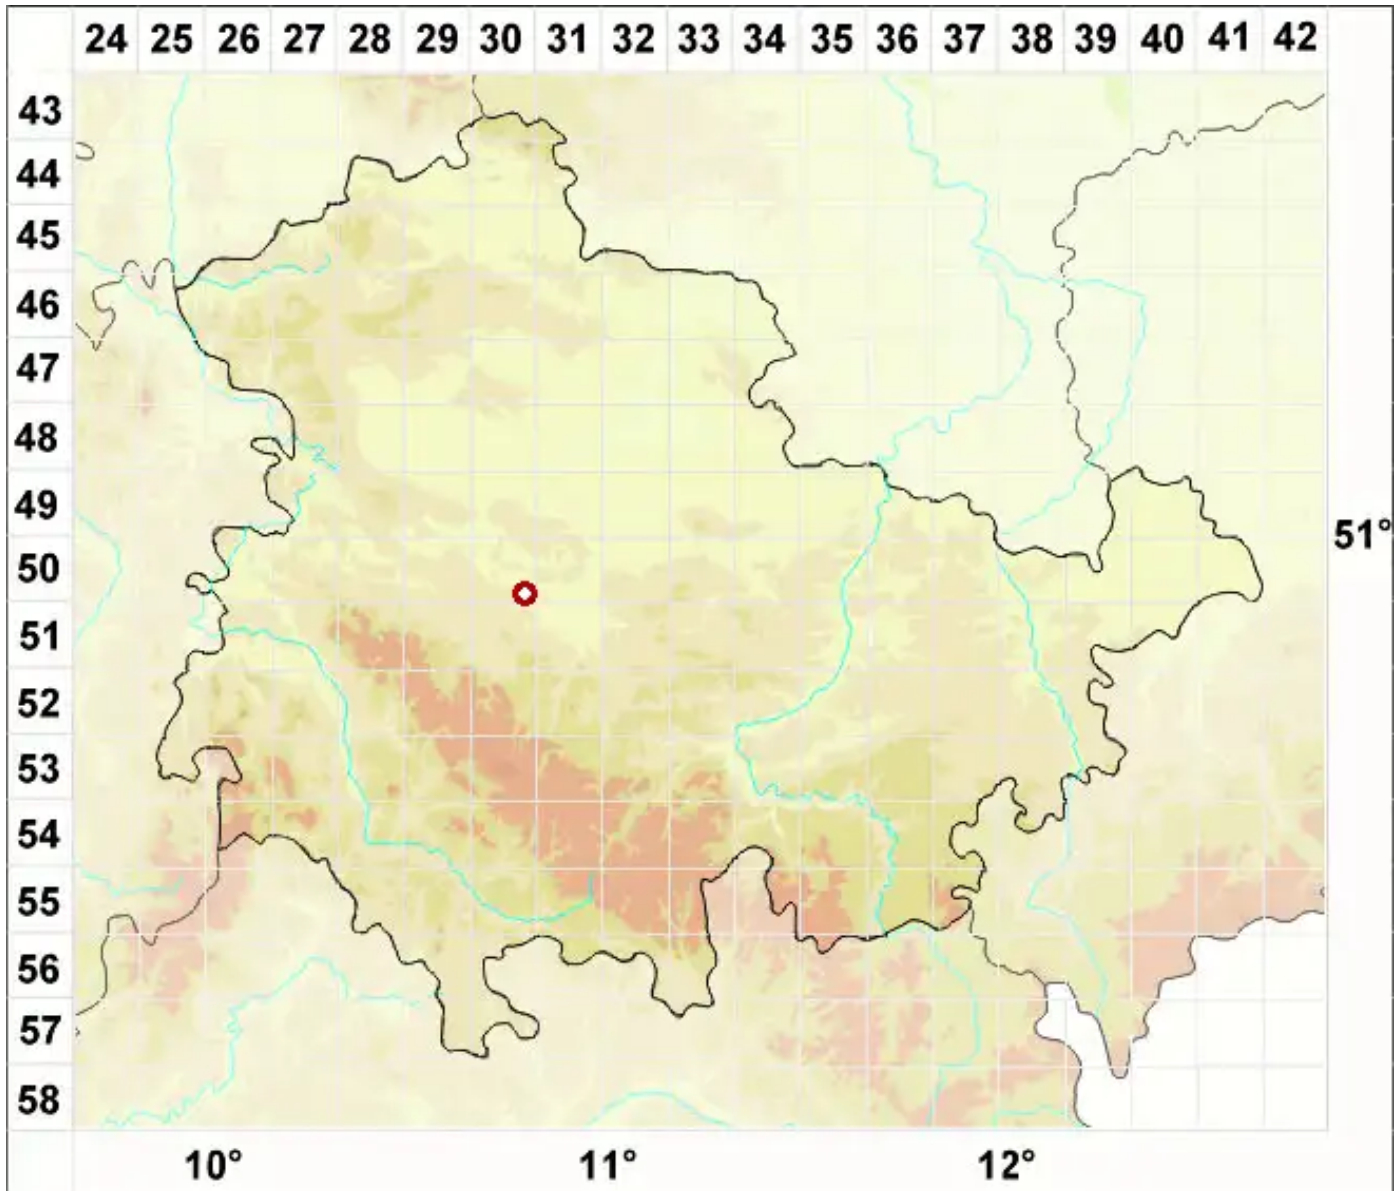

Verrucaria polygonia Körb.

Polygon-Warzenflechte

Legende:

- Symbole:**
- Ausgefülltes Symbol:
Zeitraum von 1980 bis heute (Aktuelle Angabe)
 - Leeres Symbol:
Zeitraum vor 1980 (Altangabe)
 - Quadrat: Herbarbeleg