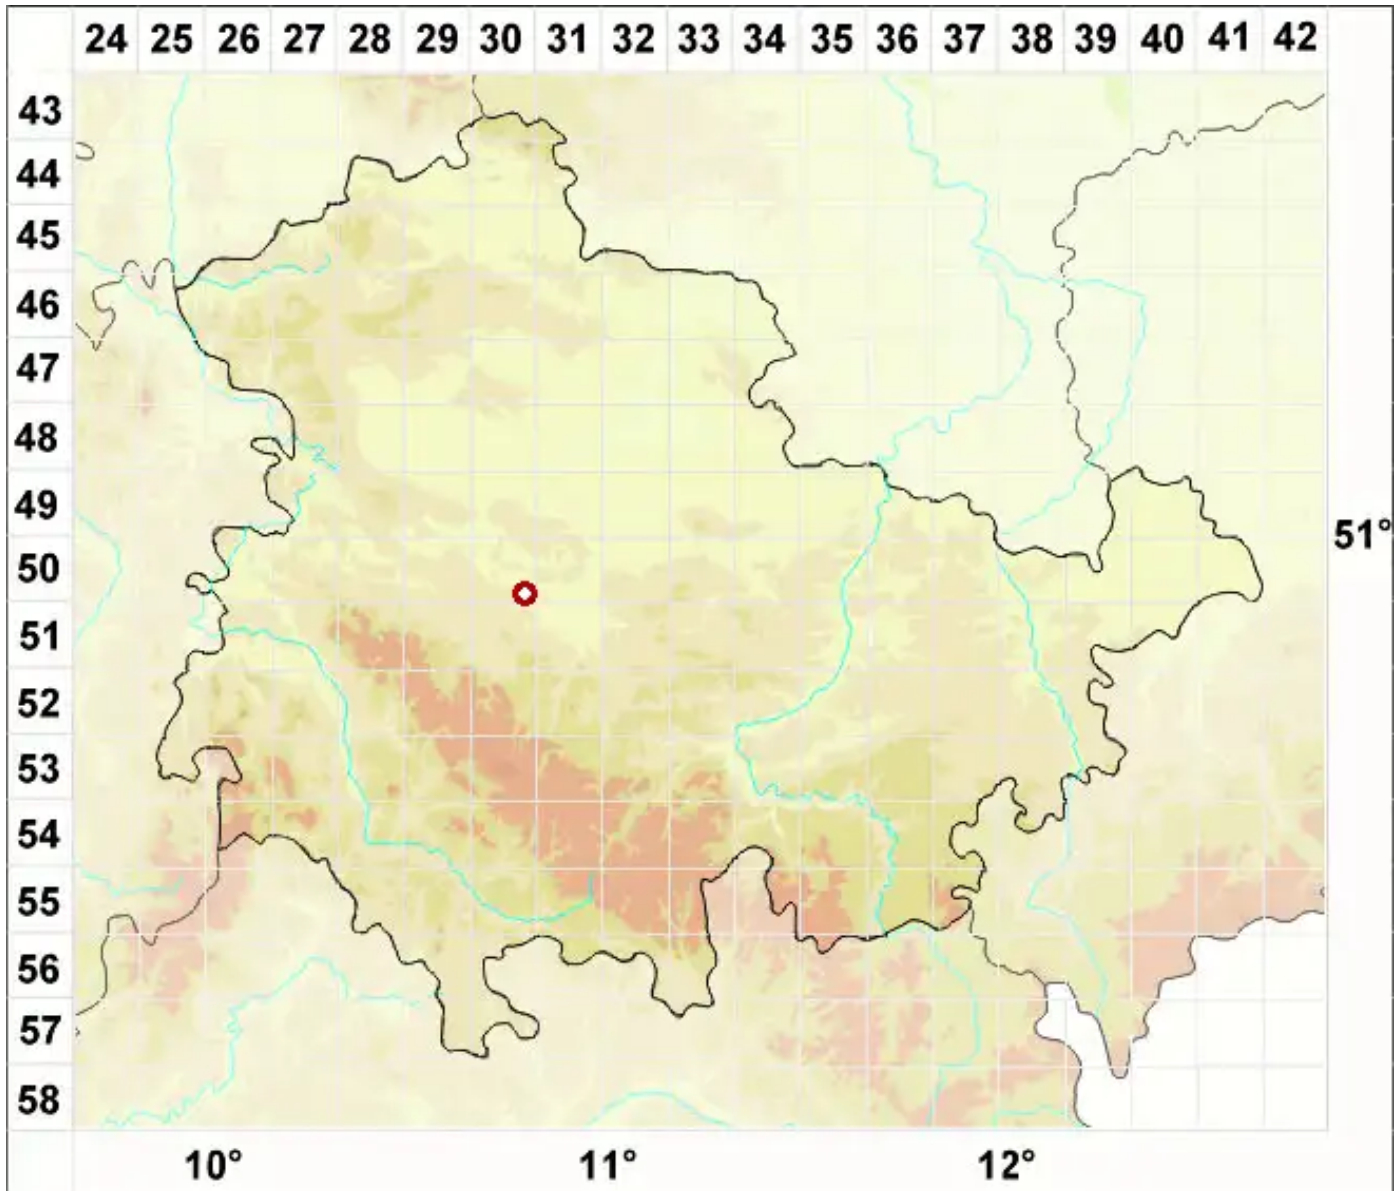

Verrucaria polygonia Körb.

Polygon-Warzenflechte

Legende:

Symbole:
Ausgefülltes Symbol:
Zeitraum von 1980 bis heute (Aktuelle Angabe)
Leeres Symbol:
Zeitraum vor 1980 (Altangabe)
Quadrat: Herbarbeleg