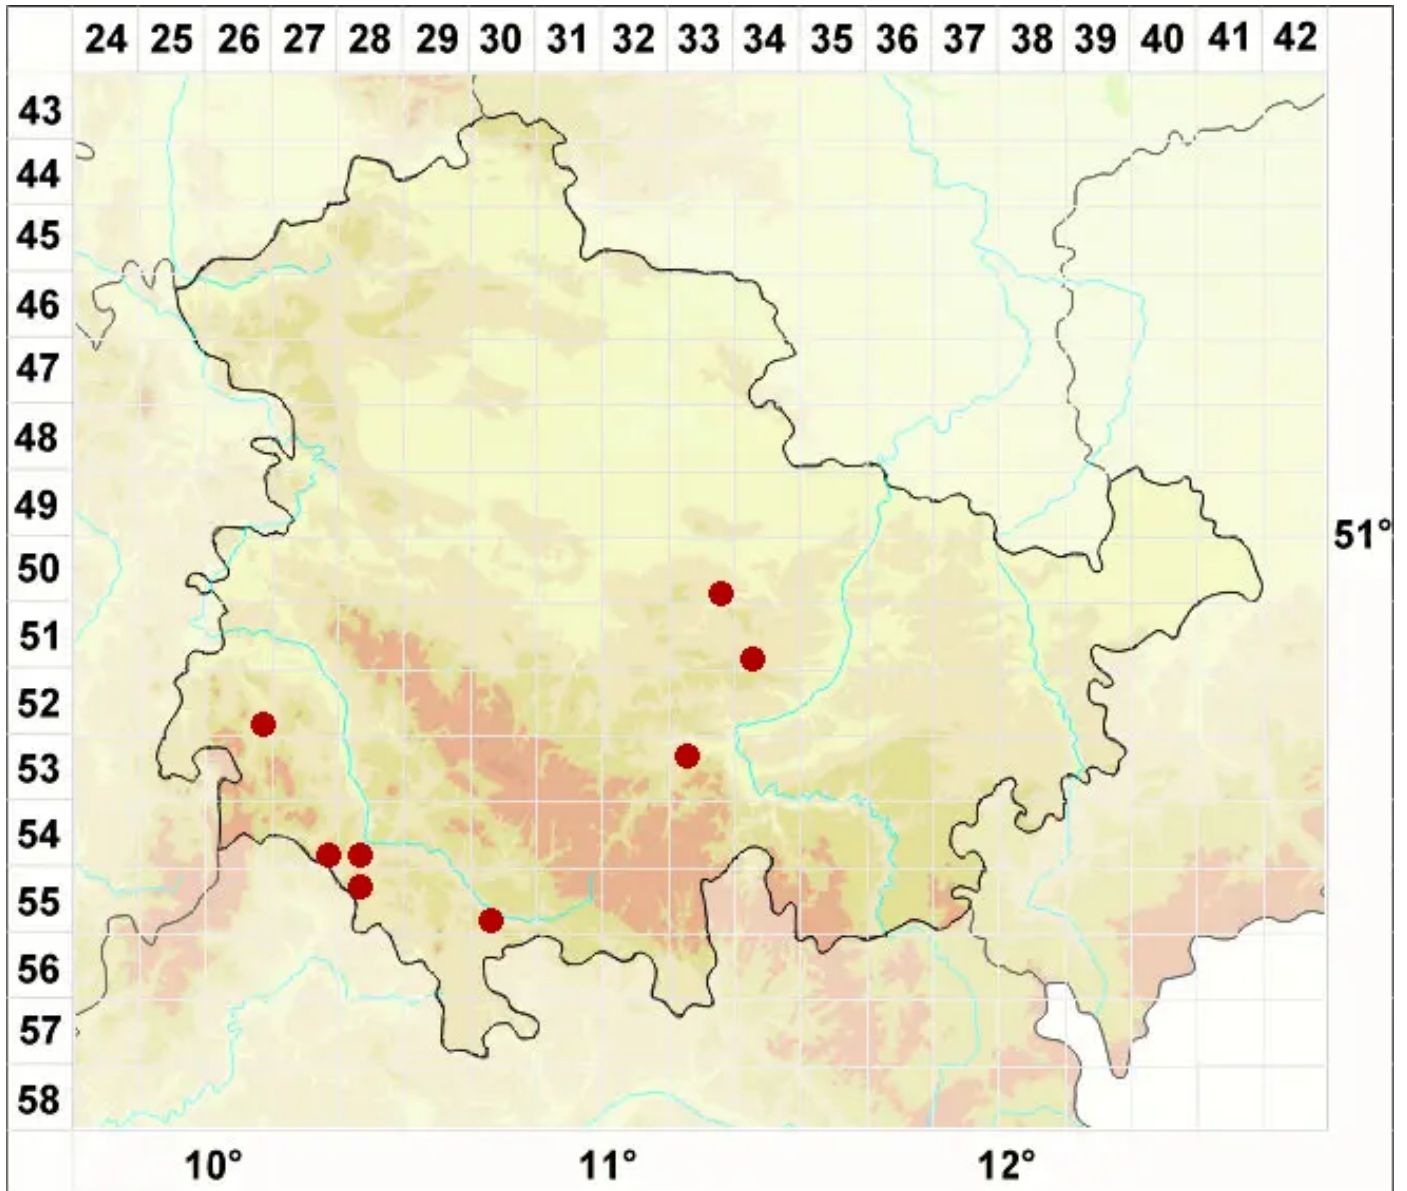

Verrucaria policensis Servit

Legende:

Symbole:
Ausgefülltes Symbol:
Zeitraum von 1980 bis heute (Aktuelle Angabe)
Leeres Symbol:
Zeitraum vor 1980 (Altangabe)
Quadrat: Herbarbeleg