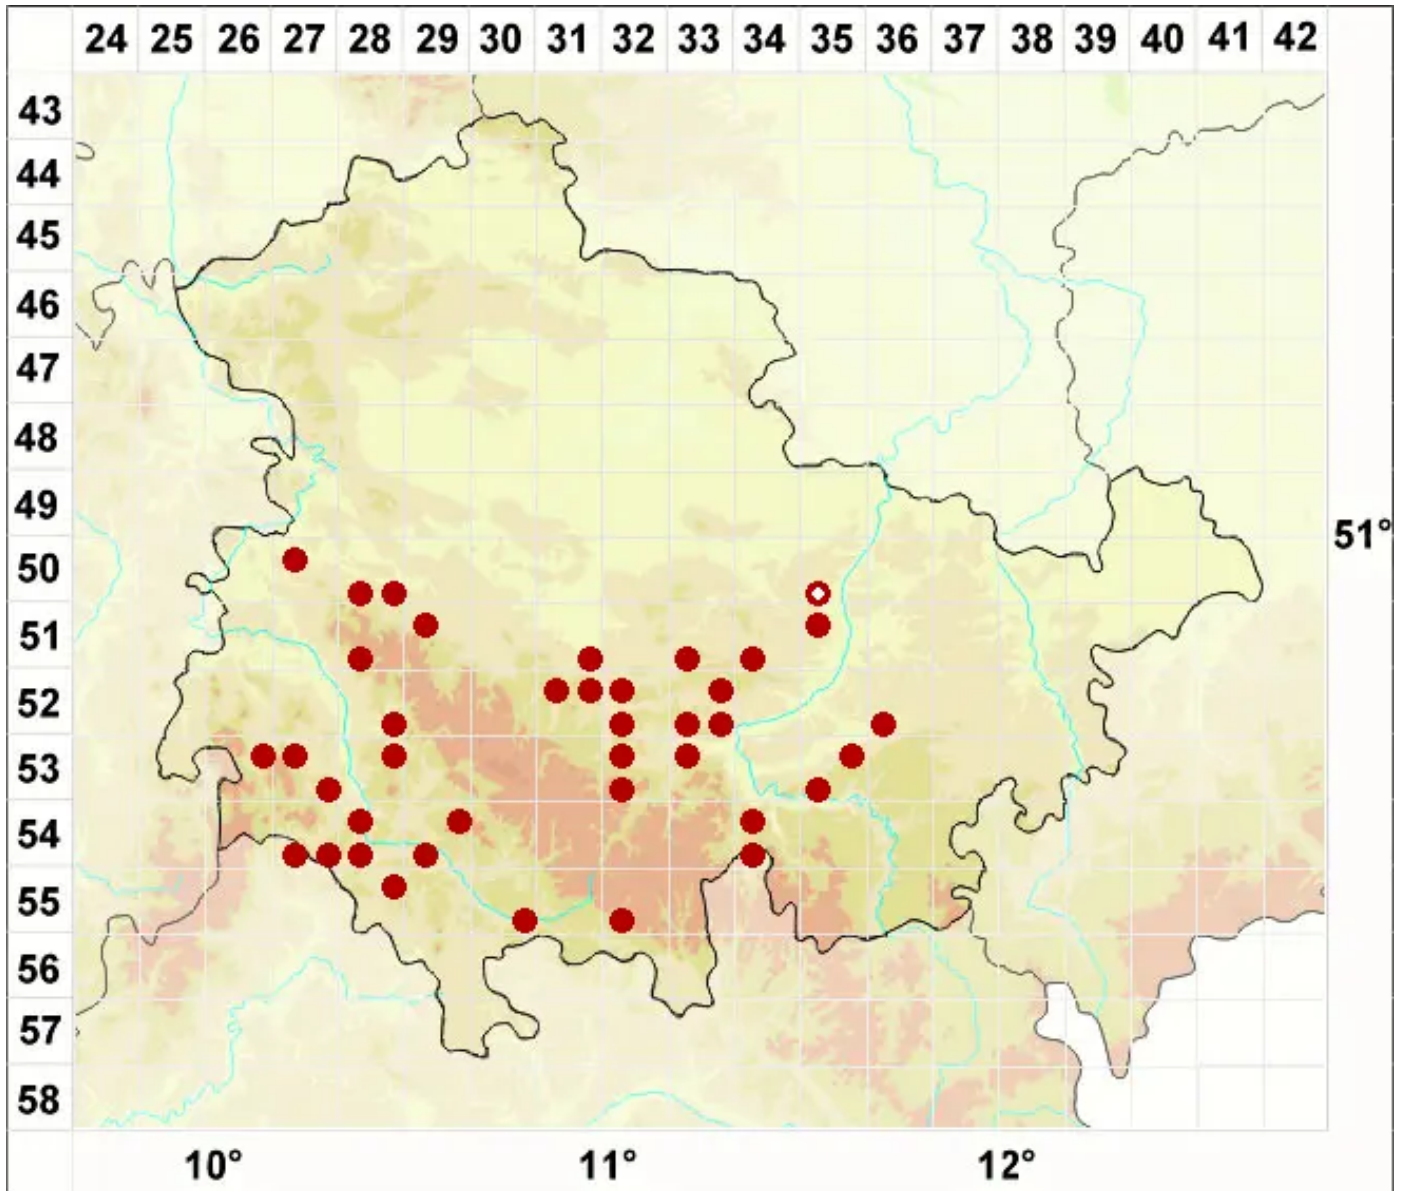

Verrucaria caerulea DC.

Blaugraue Warzenflechte

Legende:

- Symbole:**
- Ausgefülltes Symbol:
Zeitraum von 1980 bis heute (Aktuelle Angabe)
 - Leeres Symbol:
Zeitraum vor 1980 (Altangabe)
 - Quadrat: Herbarbeleg