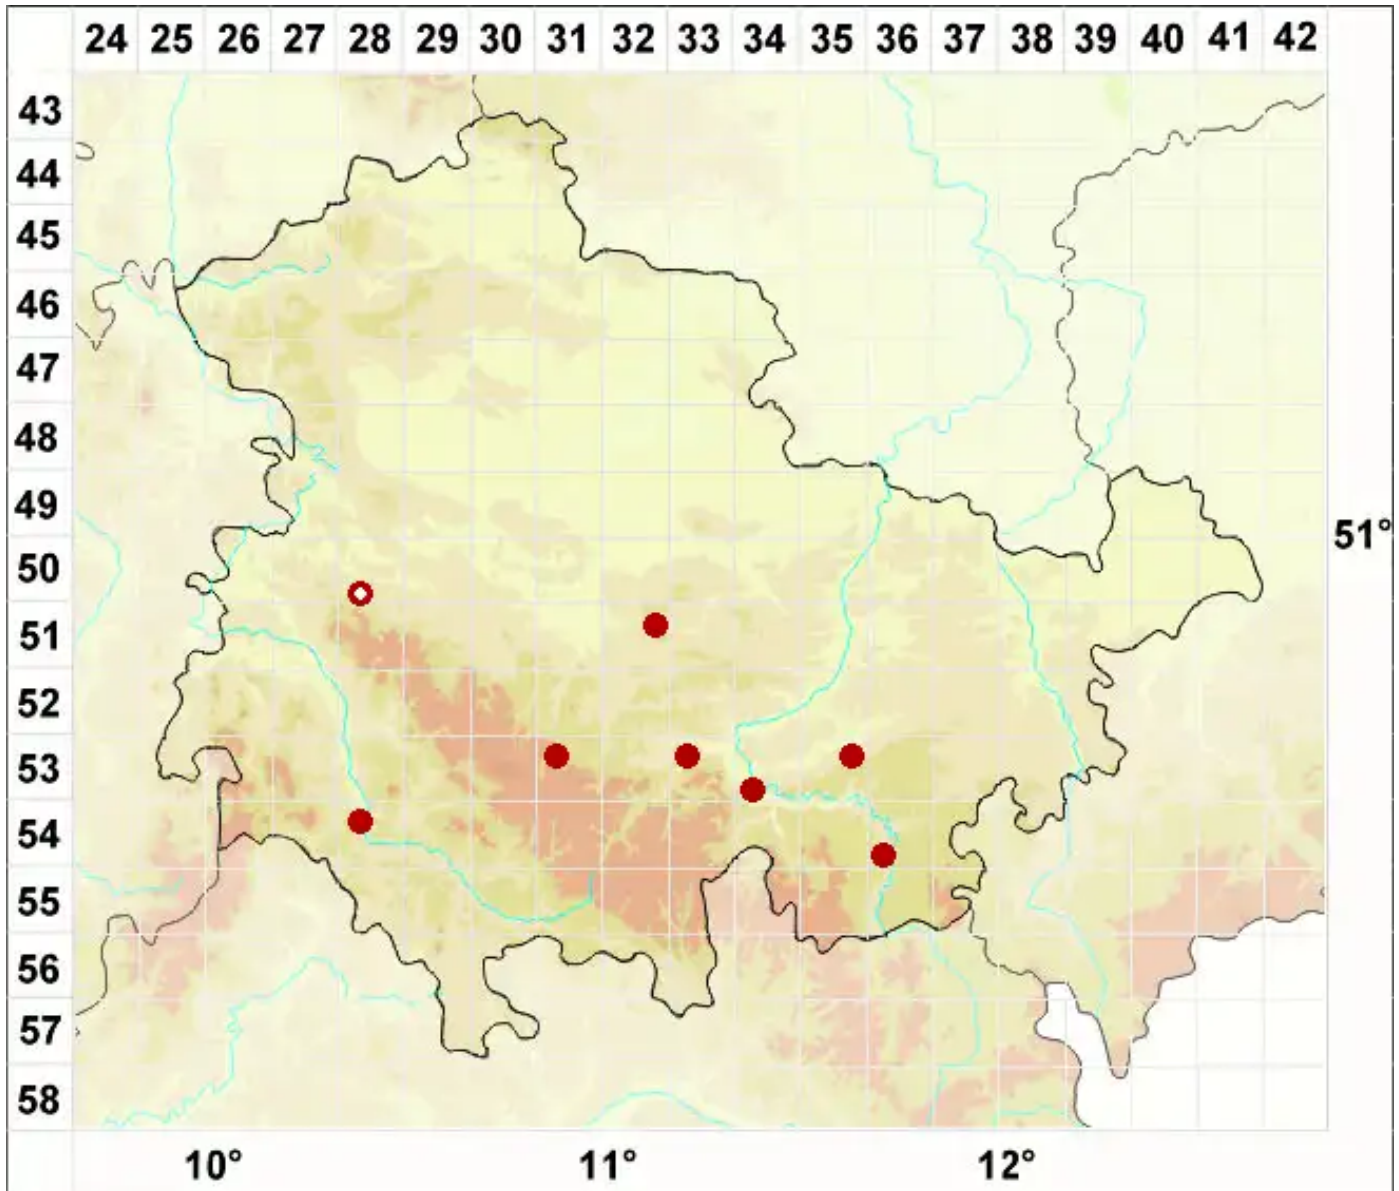

Verrucaria pinguicula A. Massal.

Fettglänzende Warzenflechte

Legende:

- Symbole:**
- Ausgefülltes Symbol:
Zeitraum von 1980 bis heute (Aktuelle Angabe)
 - Leeres Symbol:
Zeitraum vor 1980 (Altangabe)
 - Quadrat: Herbarbeleg