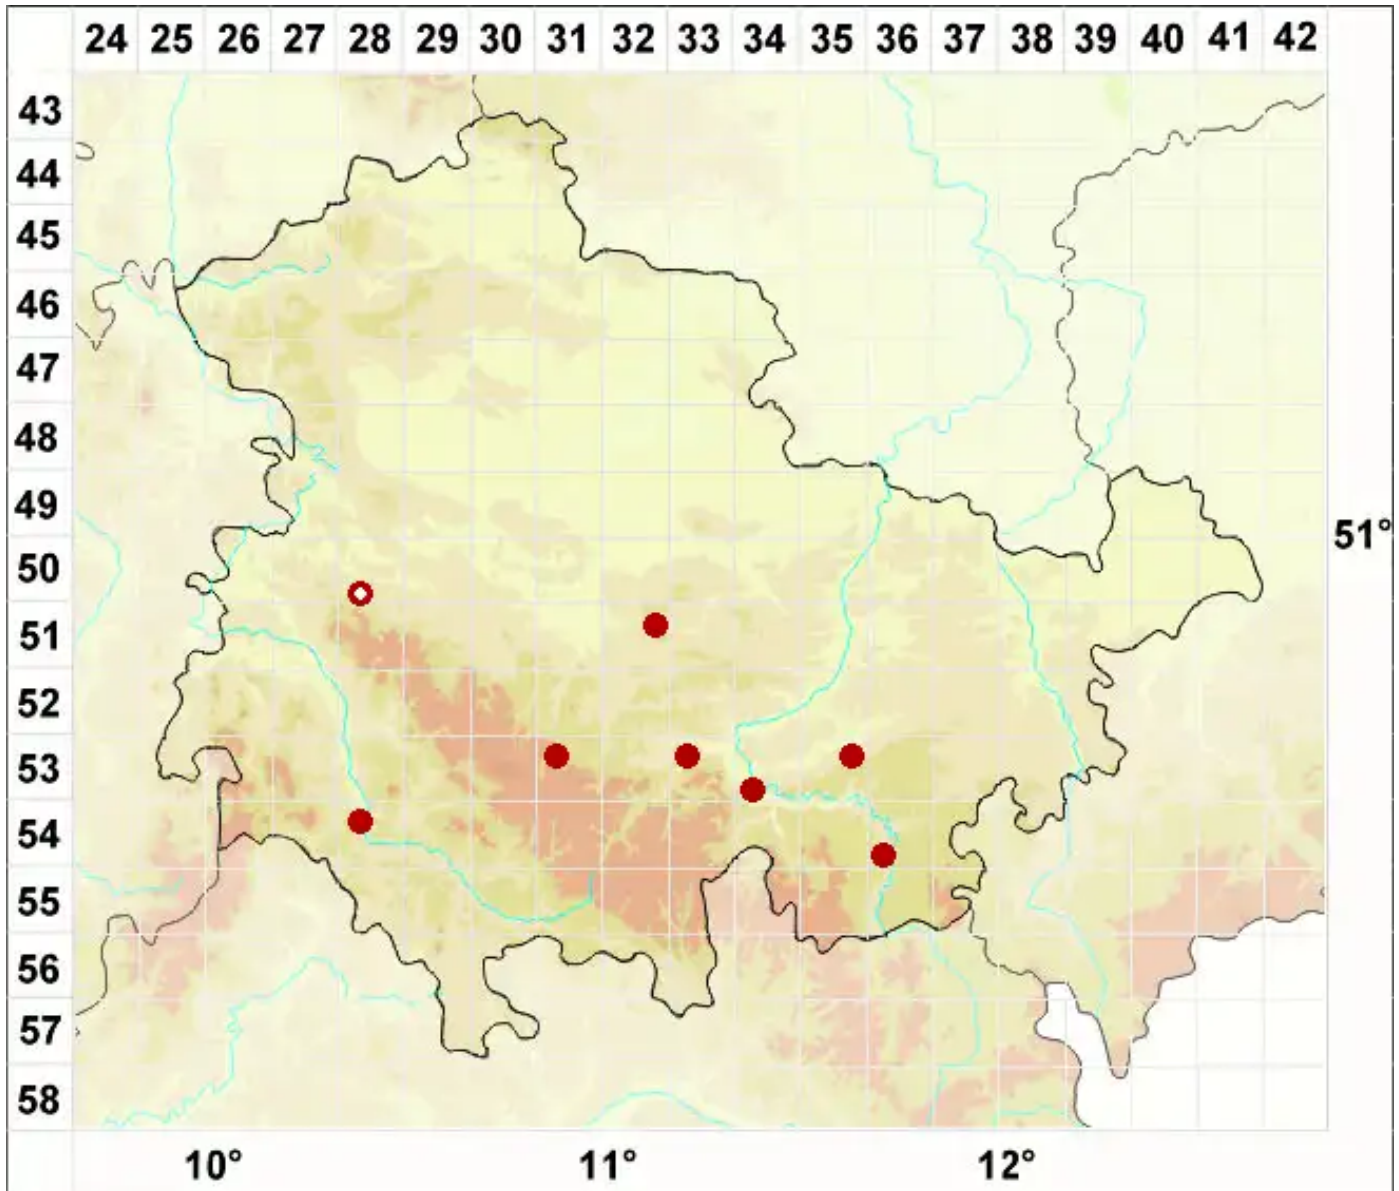

# Verrucaria pinguicula A. Massal.

Fettglänzende Warzenflechte

Legende:

**Symbole:**

Ausgefülltes Symbol:  
Zeitraum von 1980 bis heute (Aktuelle Angabe)

Leeres Symbol:  
Zeitraum vor 1980 (Altangabe)

Quadrat: Herbarbeleg