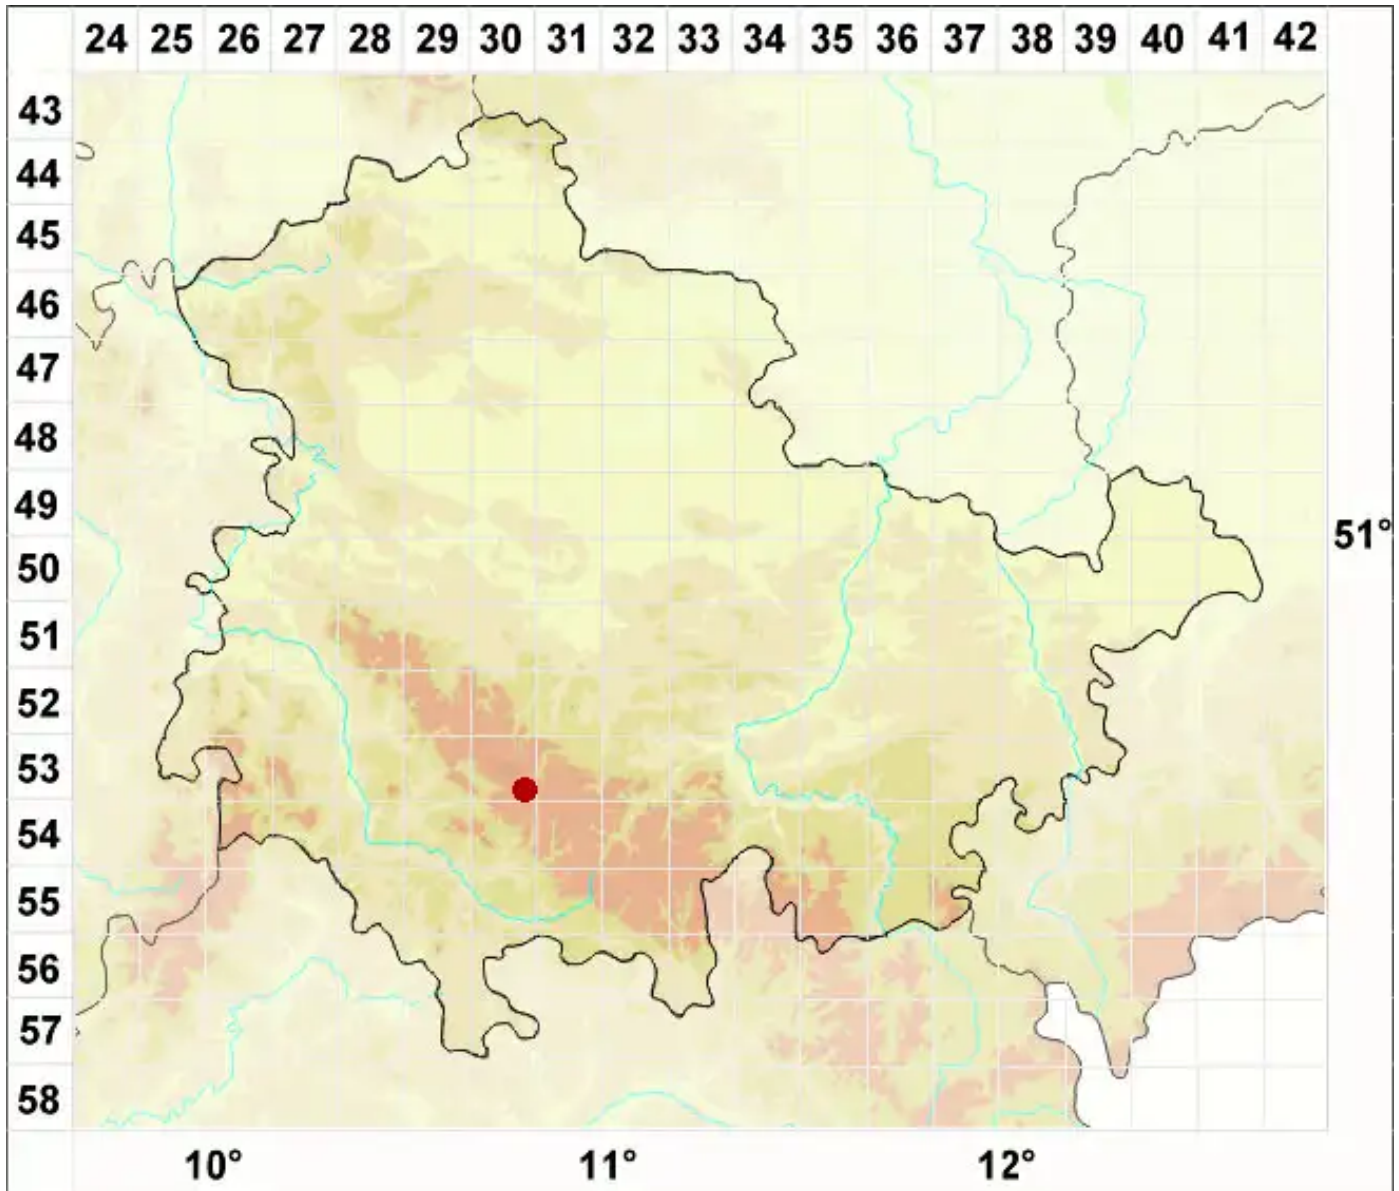

Verrucaria pachyderma Arnold

Legende:

- Symbole:**
Ausgefülltes Symbol:
Zeitraum von 1980 bis heute (Aktuelle Angabe)
Leeres Symbol:
Zeitraum vor 1980 (Altangabe)
Quadrat: Herbarbeleg