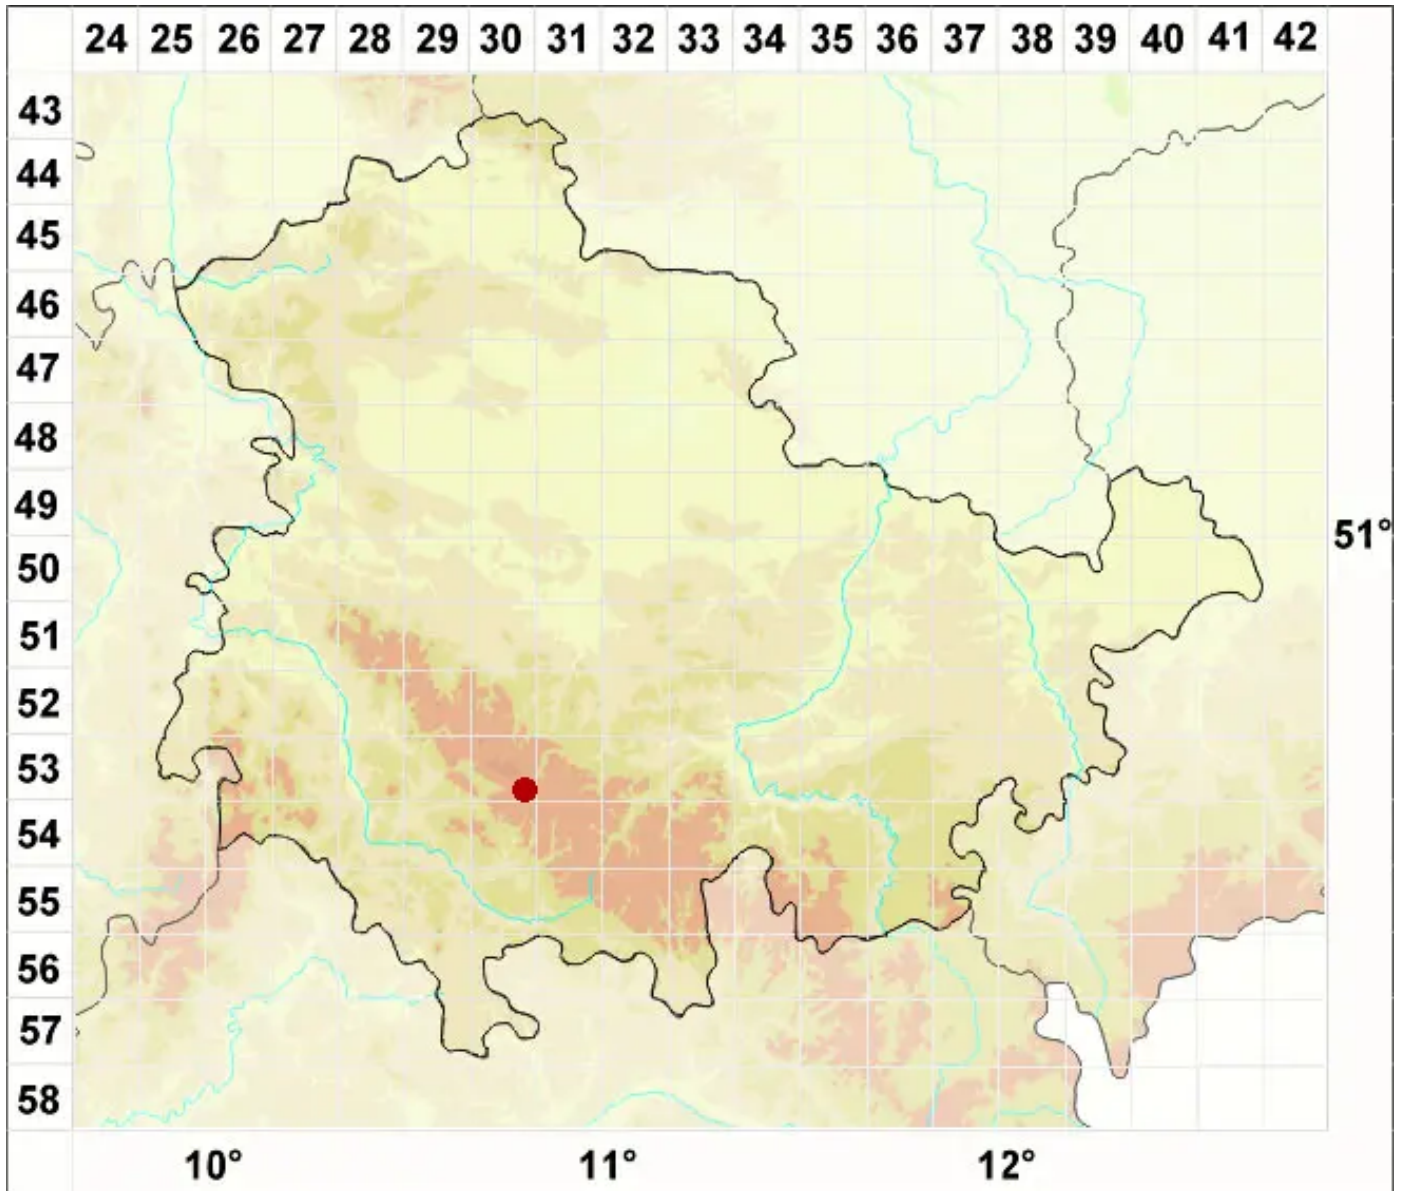

Verrucaria pachyderma Arnold

Legende:

- Symbole:**
- Ausgefülltes Symbol:
Zeitraum von 1980 bis heute (Aktuelle Angabe)
 - Leeres Symbol:
Zeitraum vor 1980 (Altangabe)
 - Quadrat: Herbarbeleg