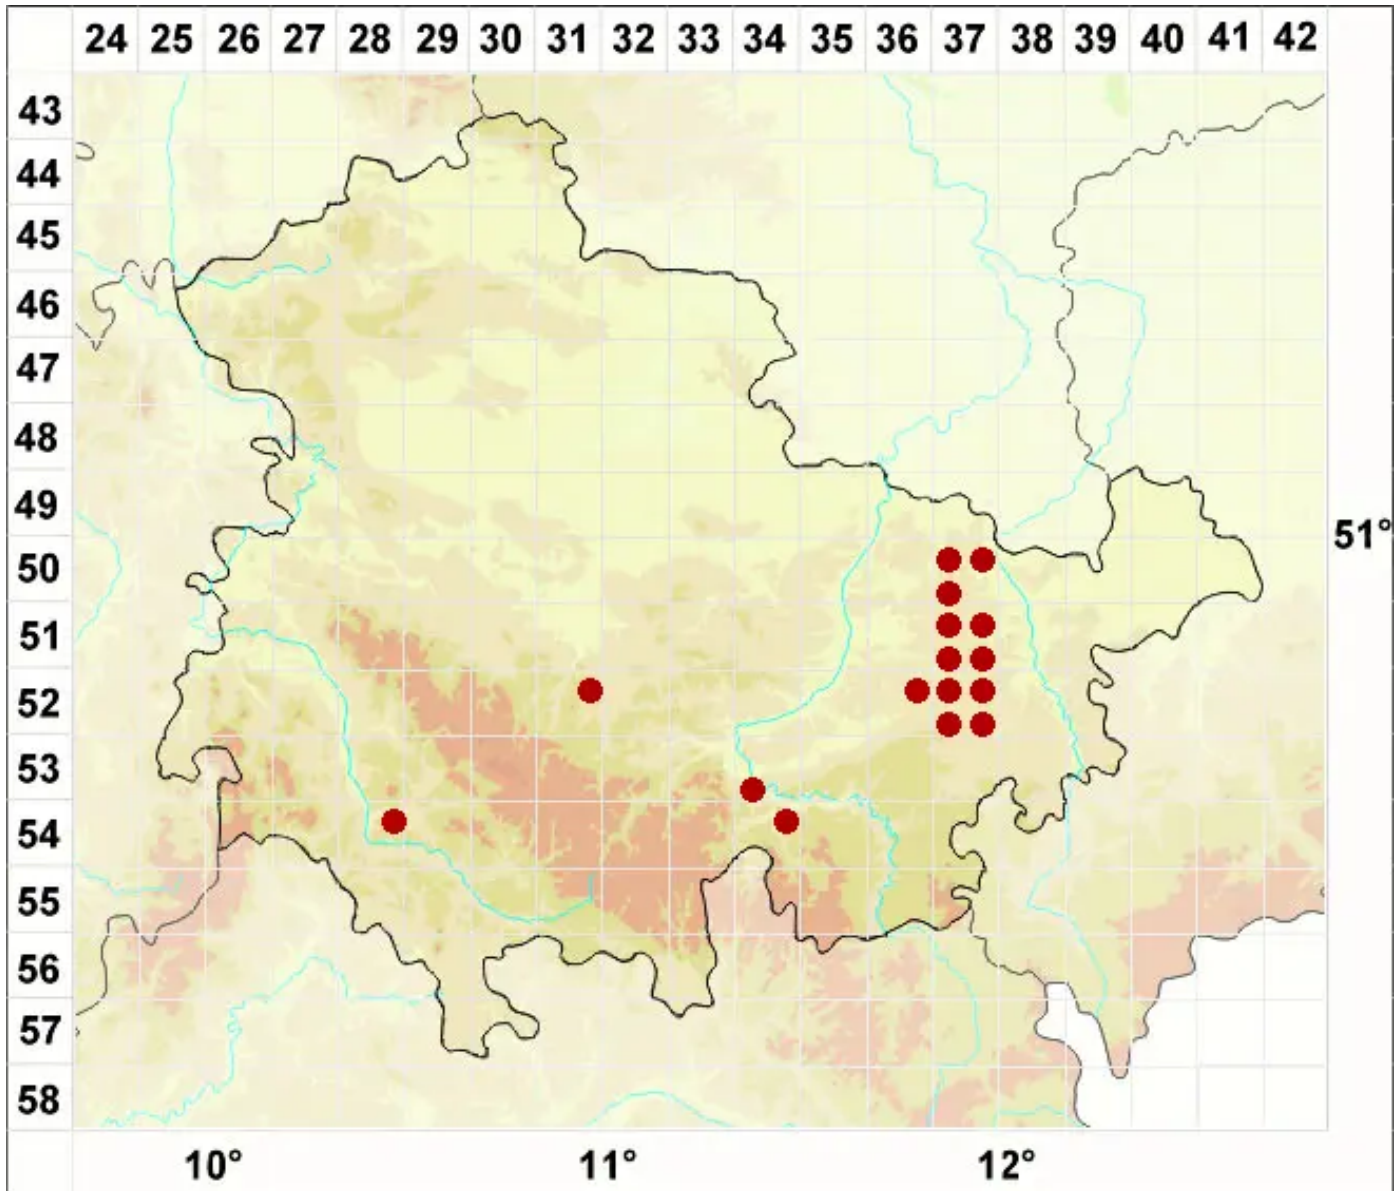

Verrucaria ochrostoma (Borrer ex Leight.) Trevisan

Bleiche Warzenflechte

Legende:

Symbole:

Ausgefülltes Symbol:
Zeitraum von 1980 bis heute (Aktuelle Angabe)

Leeres Symbol:
Zeitraum vor 1980 (Altangabe)

Quadrat: Herbarbeleg