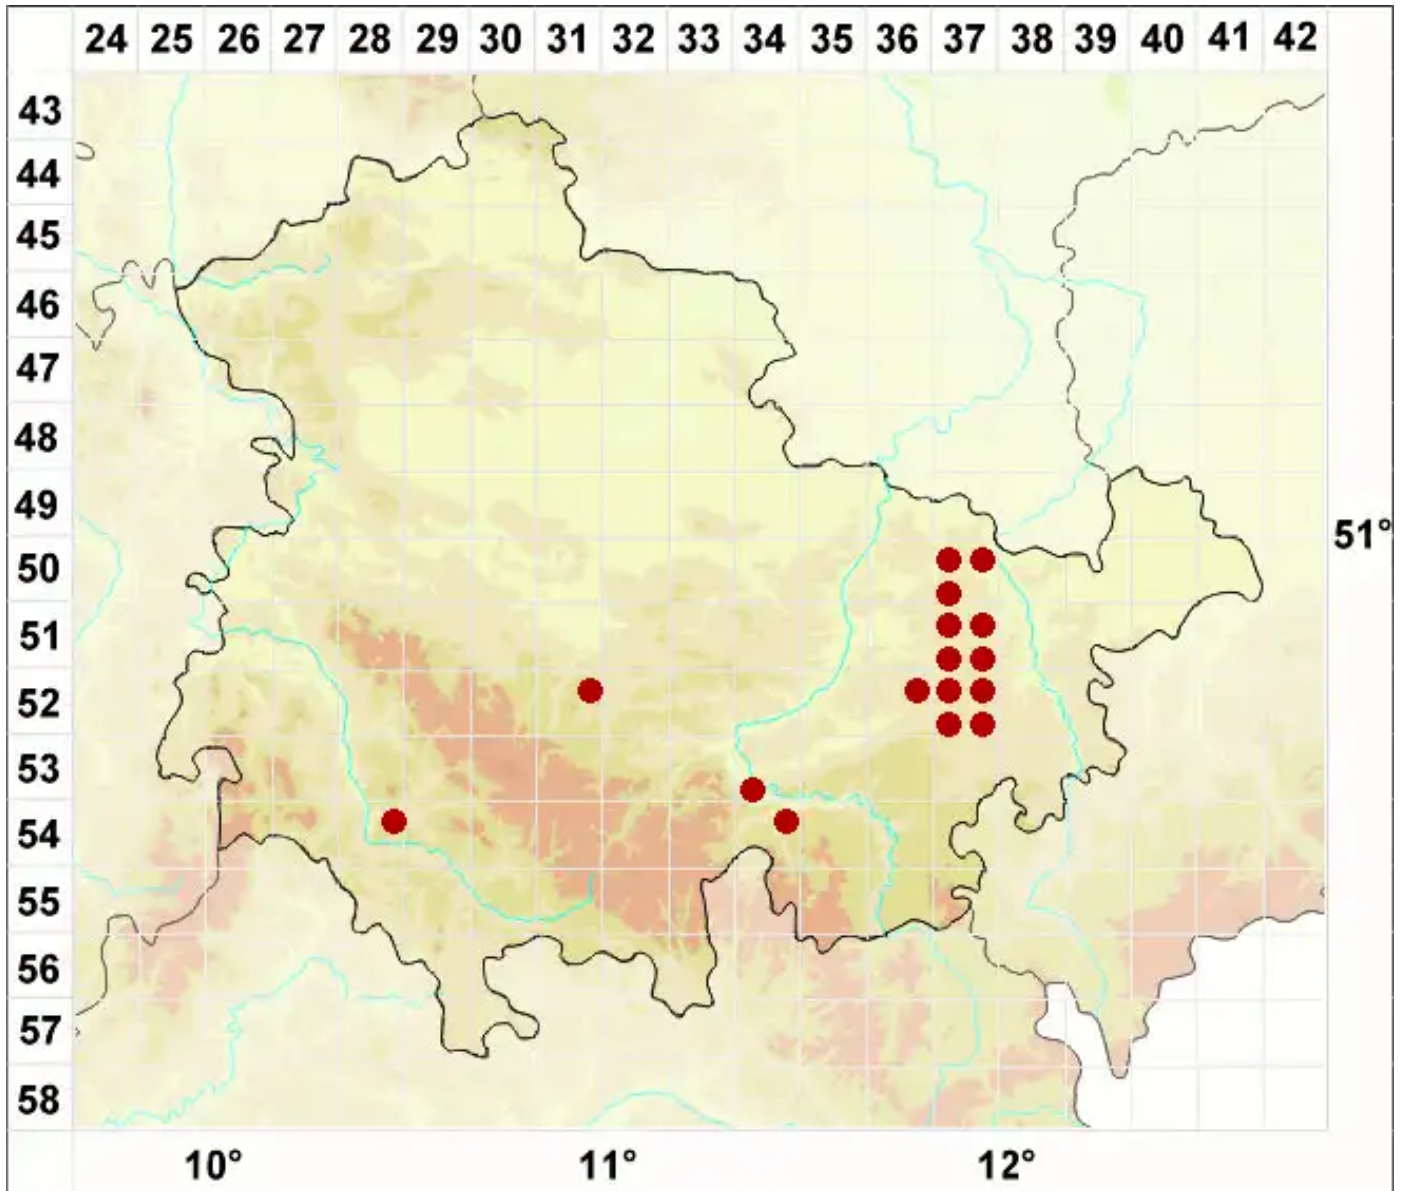

Verrucaria ochrostoma (Borrer ex Leight.) Trevisan

Bleiche Warzenflechte

Legende:

Symbole:
Ausgefülltes Symbol:
Zeitraum von 1980 bis heute (Aktuelle Angabe)
Leeres Symbol:
Zeitraum vor 1980 (Altangabe)
Quadrat: Herbarbeleg